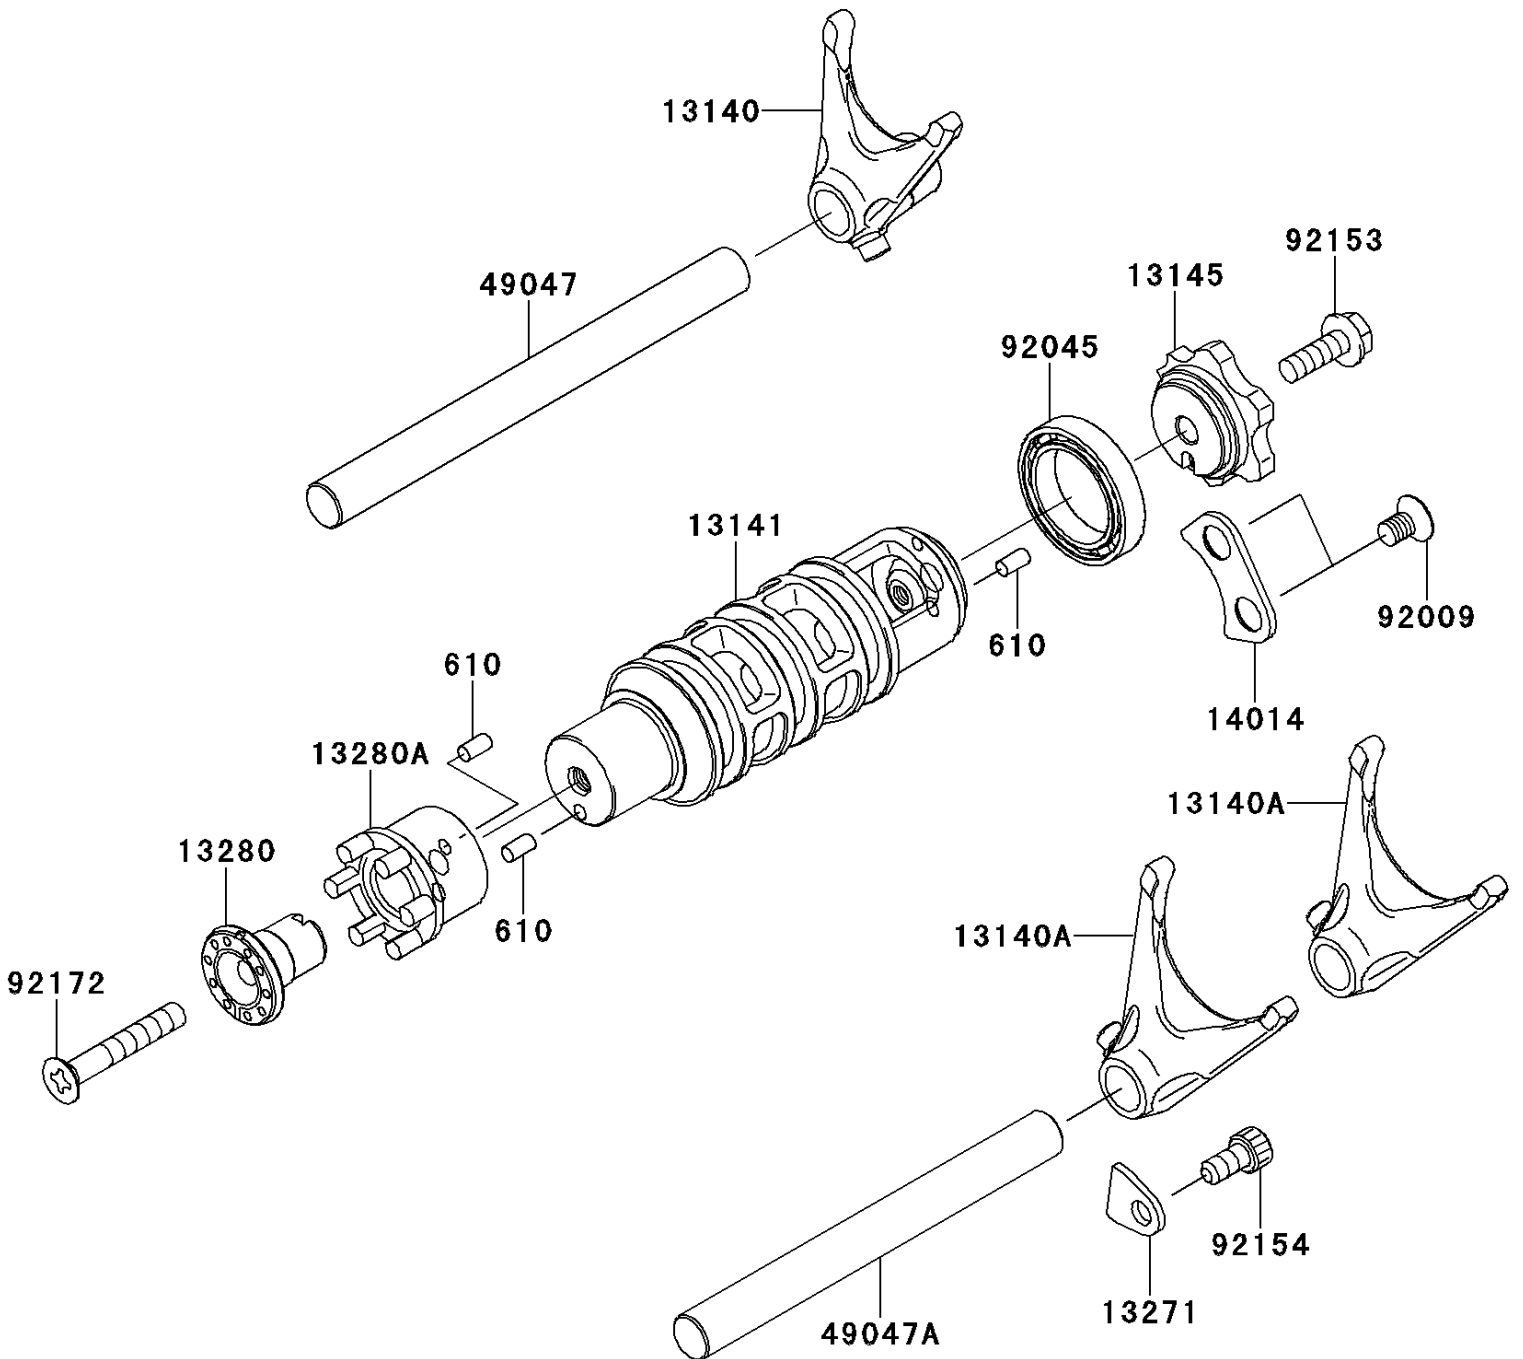

2011 VERSYS PARTS DIAGRAM

Gear Change Drum/Shift Fork(s)

E1362

2011 VERSYS PARTS LIST

Gear Change Drum/Shift Fork(s)

ITEM NAME	PART NUMBER	QUANTITY
ROLLER,4X8 (Ref # 610)	610A0408	1
FORK-SHIFT,INPUT (Ref # 13140)	13140-0025	1
FORK-SHIFT,OUTPUT (Ref # 13140A)	13140-0026	1
DRUM-CHANGE (Ref # 13141)	13141-0568	1
CAM-CHANGE DRUM (Ref # 13145)	13145-0020	1
PLATE (Ref # 13271)	13271-0626	1
HOLDER,NEUTRAL SWITCH (Ref # 13280)	13280-0183	1
HOLDER (Ref # 13280A)	13280-0192	1
PLATE-POSITION (Ref # 14014)	14014-0018	1
ROD-SHIFT,INPUT (Ref # 49047)	49047-0029	1
ROD-SHIFT,OUTPUT (Ref # 49047A)	49047-0030	1
SCREW,6X10 (Ref # 92009)	92009-1375	1
BEARING-BALL,6805 (Ref # 92045)	92045-1122	1
BOLT,FLANGED,6X18 (Ref # 92153)	92153-0958	1
BOLT,SOCKET,6X12 (Ref # 92154)	92154-0812	1
SCREW-CSK-CROS,6X40 (Ref # 92172)	92172-0209	1