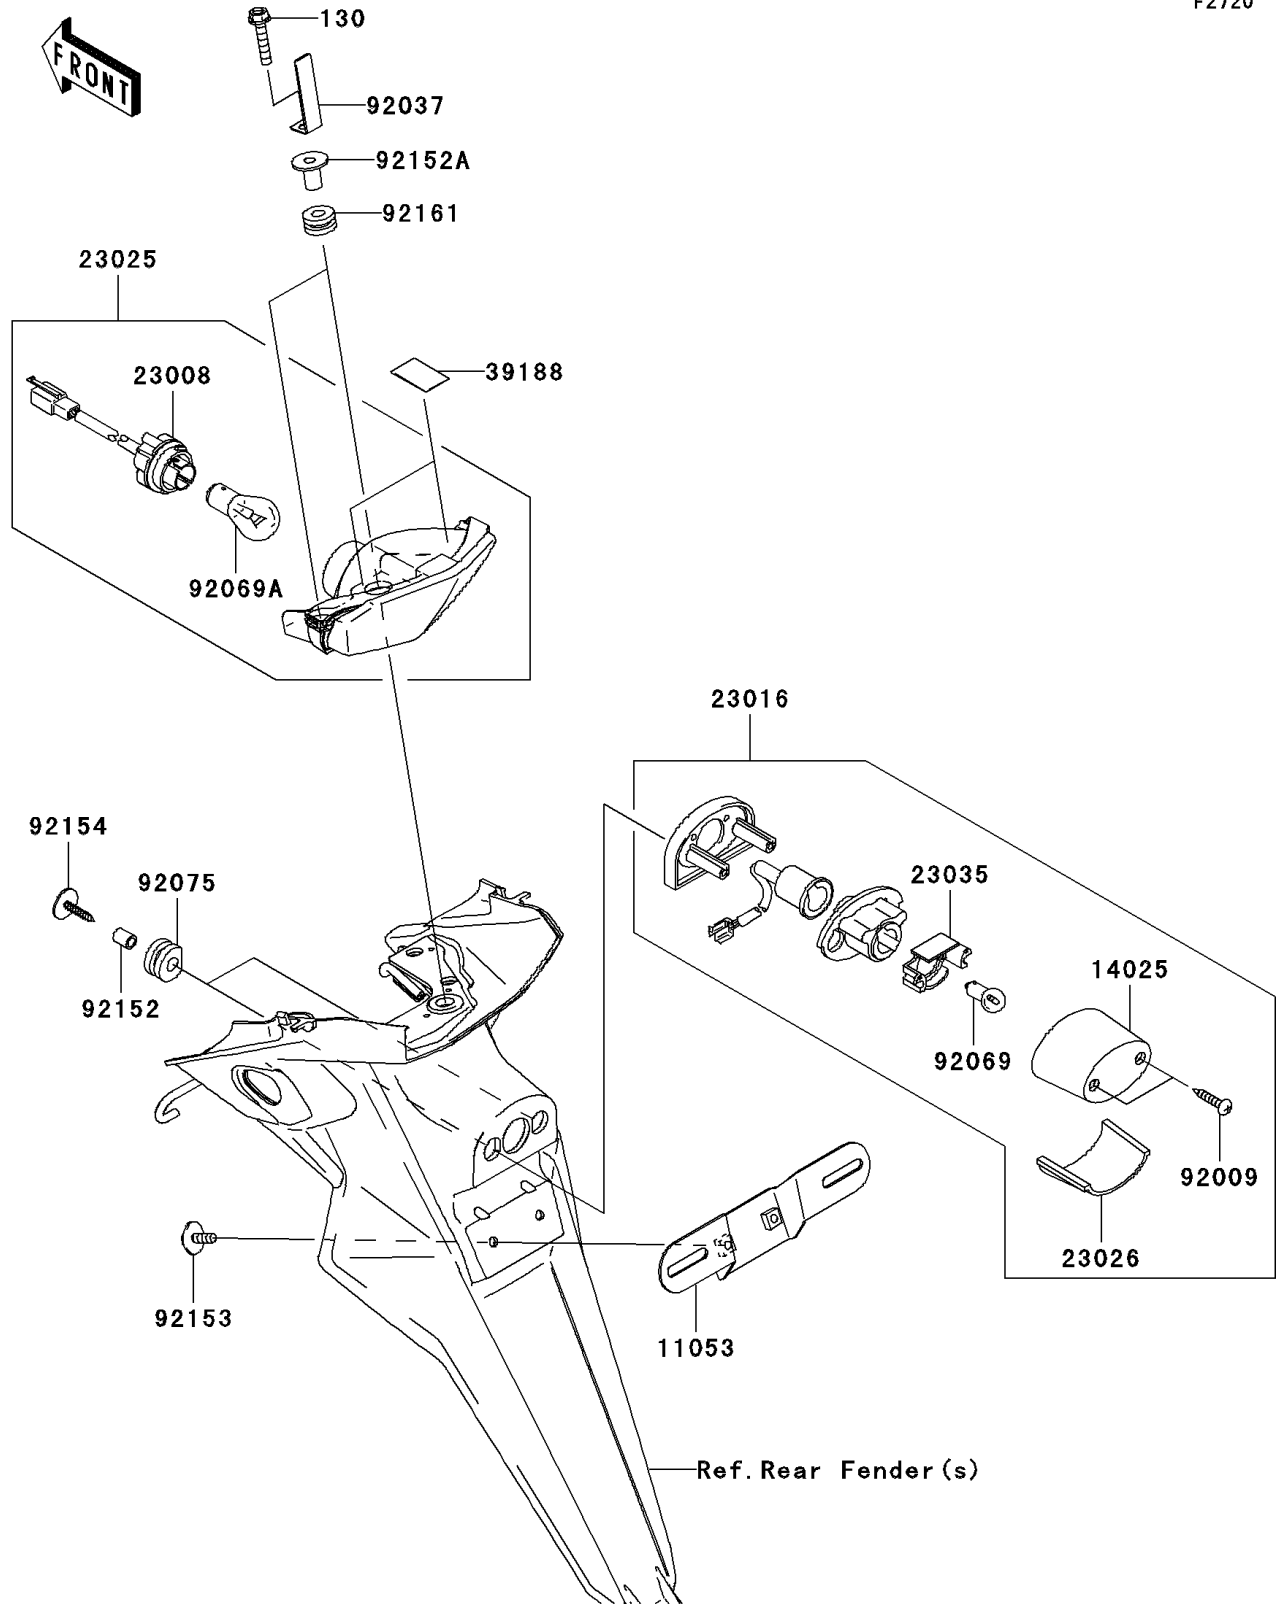

2011 NINJA® 250R PARTS DIAGRAM

Taillight(s)

F2720

2011 NINJA® 250R PARTS LIST

Taillight(s)

ITEM NAME	PART NUMBER	QUANTITY
BOLT-FLANGED,6X30 (Ref # 130)	130BB0630	1
BRACKET,LICENSE (Ref # 11053)	11053-0400	1
COVER,LICENSE LAMP (Ref # 14025)	14025-1725	1
SOCKET-ASSY,TAIL LAMP (Ref # 23008)	23008-0080	1
LAMP-ASSY,LICENSE (Ref # 23016)	23016-0003	1
LAMP-TAIL (Ref # 23025)	23025-0058	1
LENS,LICENSE LAMP (Ref # 23026)	23026-1064	1
REFLECTOR-LAMP,LICENSE (Ref # 23035)	23035-1066	1
TAPE (Ref # 39188)	39188-0007	1
SCREW,TAPPING,4X20 (Ref # 92009)	92009-1378	1
CLAMP,HARNESS (Ref # 92037)	92037-1316	1
BULB,12V 5W (Ref # 92069)	92069-1055	1
BULB,12V 21/5W (Ref # 92069A)	92069-1084	1
DAMPER (Ref # 92075)	92075-1870	1
COLLAR,6X9X11.5 (Ref # 92152)	92152-0372	1
COLLAR (Ref # 92152A)	92152-0581	1
BOLT,6X16 (Ref # 92153)	92153-0684	1
BOLT,TAPPING,WASHER,5X25 (Ref # 92154)	92154-0261	1
DAMPER (Ref # 92161)	92161-0163	1