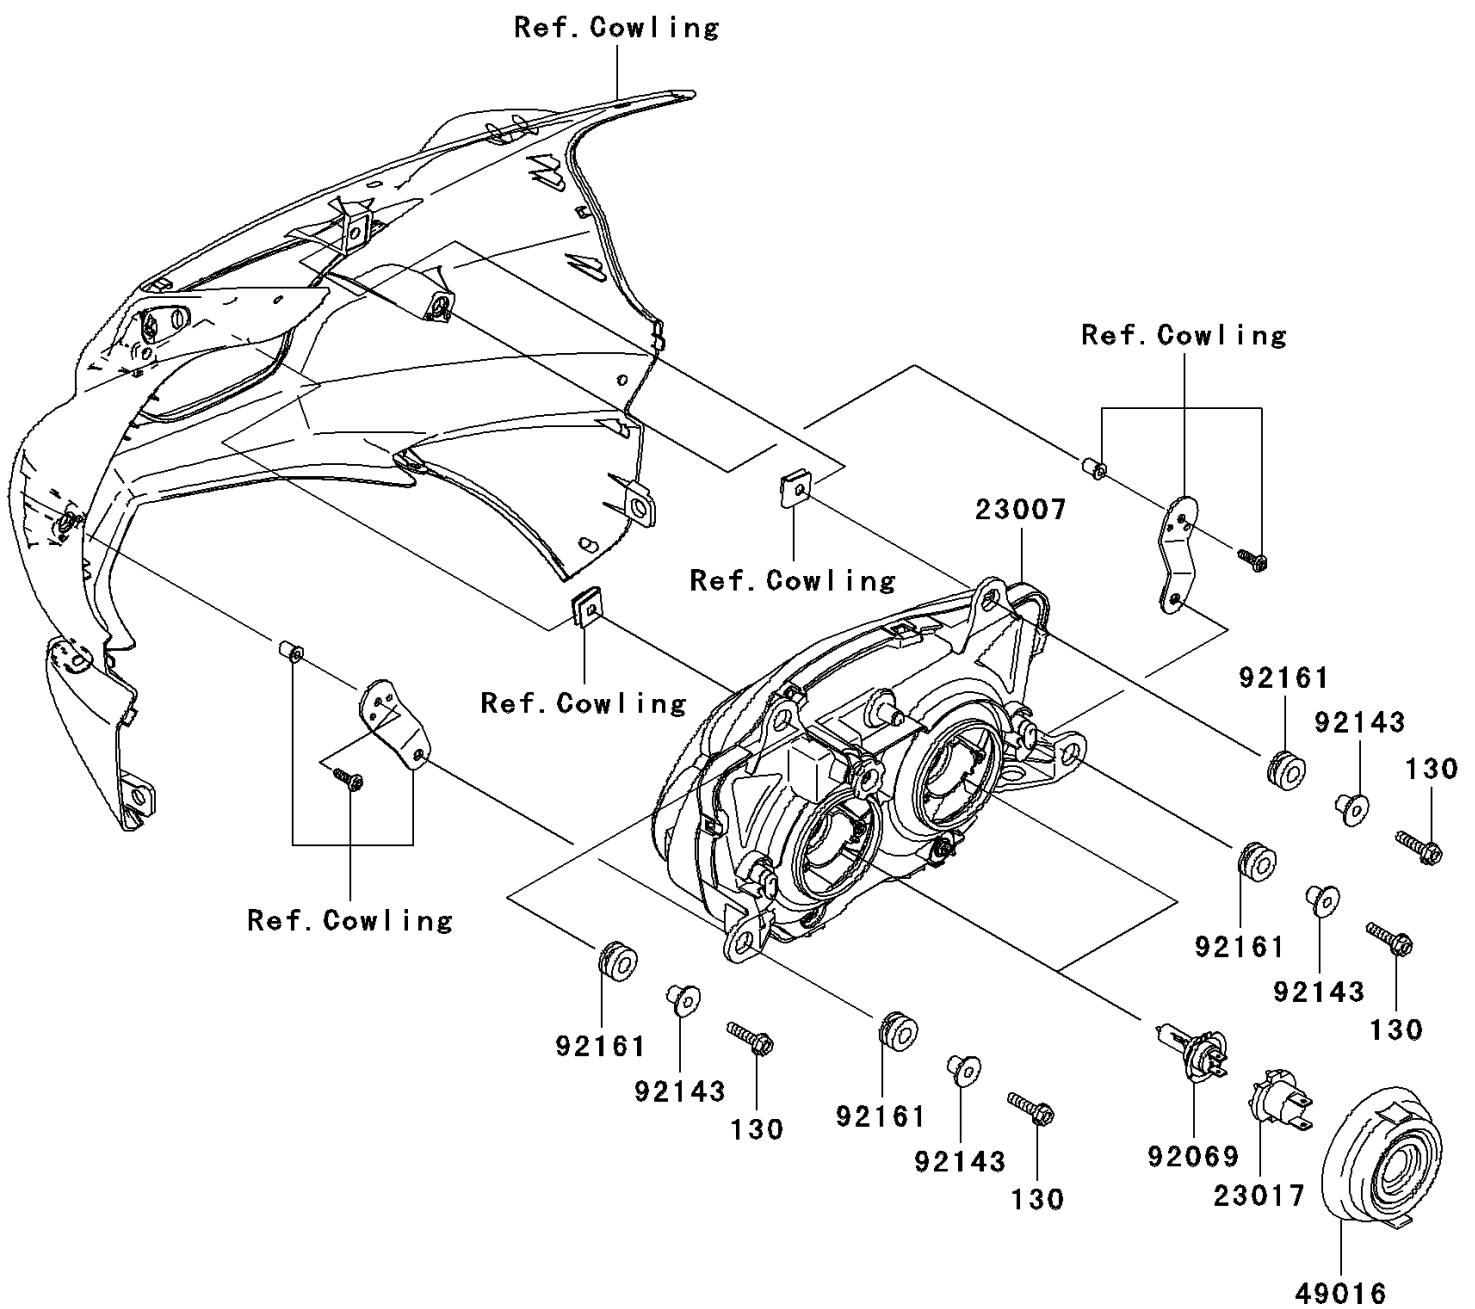

2011 NINJA® 250R PARTS DIAGRAM

Headlight(s)

F2710

2011 NINJA® 250R PARTS LIST

Headlight(s)

ITEM NAME	PART NUMBER	QUANTITY
BOLT-FLANGED,6X25 (Ref # 130)	130BB0625	1
LENS-COMP,HEAD LAMP (Ref # 23007)	23007-0121	1
SOCKET,HEAD LAMP (Ref # 23017)	23017-0004	1
COVER-SEAL,HEAD LAMP (Ref # 49016)	49016-0043	1
BULB,12V 55W,H7 (Ref # 92069)	92069-1126	1
COLLAR (Ref # 92143)	92143-1353	1
DAMPER (Ref # 92161)	92161-0036	1