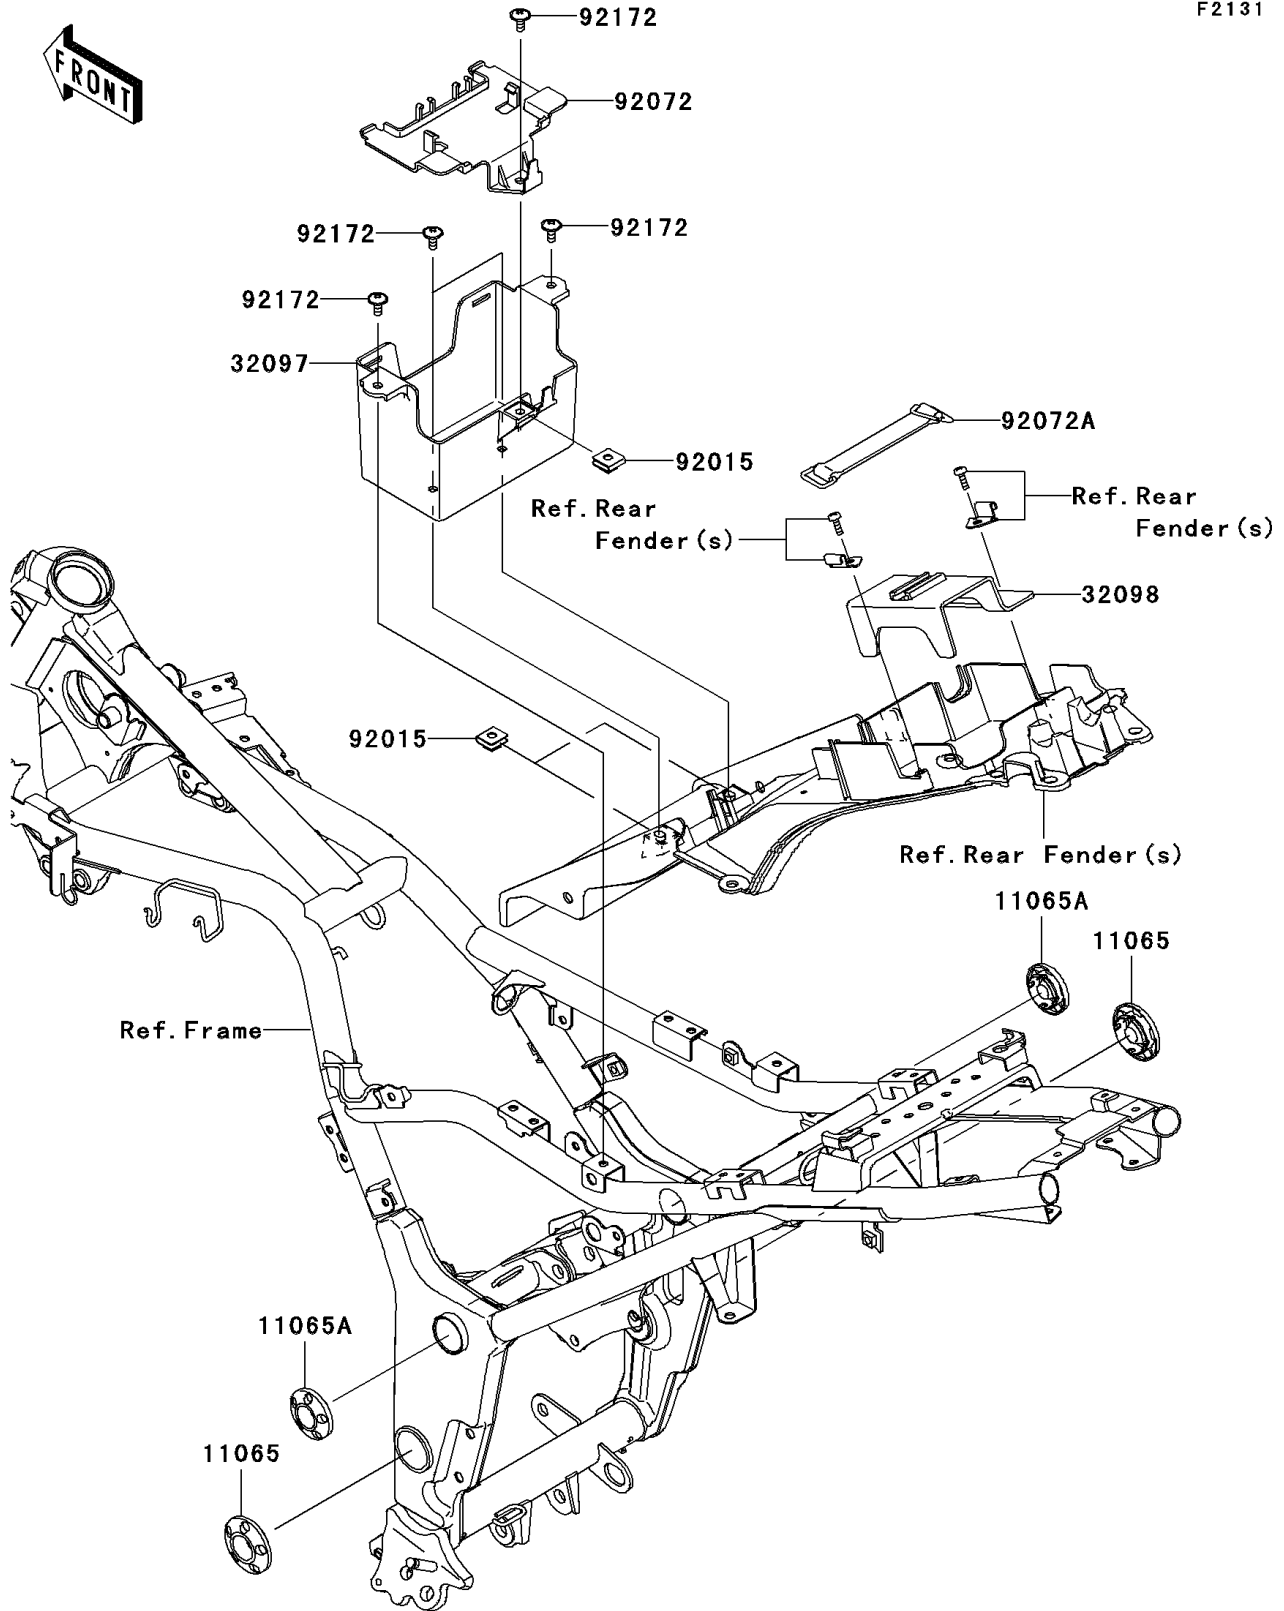

2011 NINJA® 250R PARTS DIAGRAM

Frame Fittings

F2131

2011 NINJA® 250R PARTS LIST

Frame Fittings

ITEM NAME	PART NUMBER	QUANTITY
CAP,SWING ARM BRACKET,BLACK (Ref # 11065)	11065-0262-18T	1
CAP,SWING ARM BRACKET,BLACK (Ref # 11065A)	11065-0263-18T	1
CASE-BATTERY (Ref # 32097)	32097-0022	1
CASE-TOOL (Ref # 32098)	32098-0019	1
NUT,6MM (Ref # 92015)	92015-1094	1
BAND,BATTERY (Ref # 92072)	92072-0069	1
BAND,TOOL (Ref # 92072A)	92072-0099	1
SCREW,6X14 (Ref # 92172)	92172-0004	1