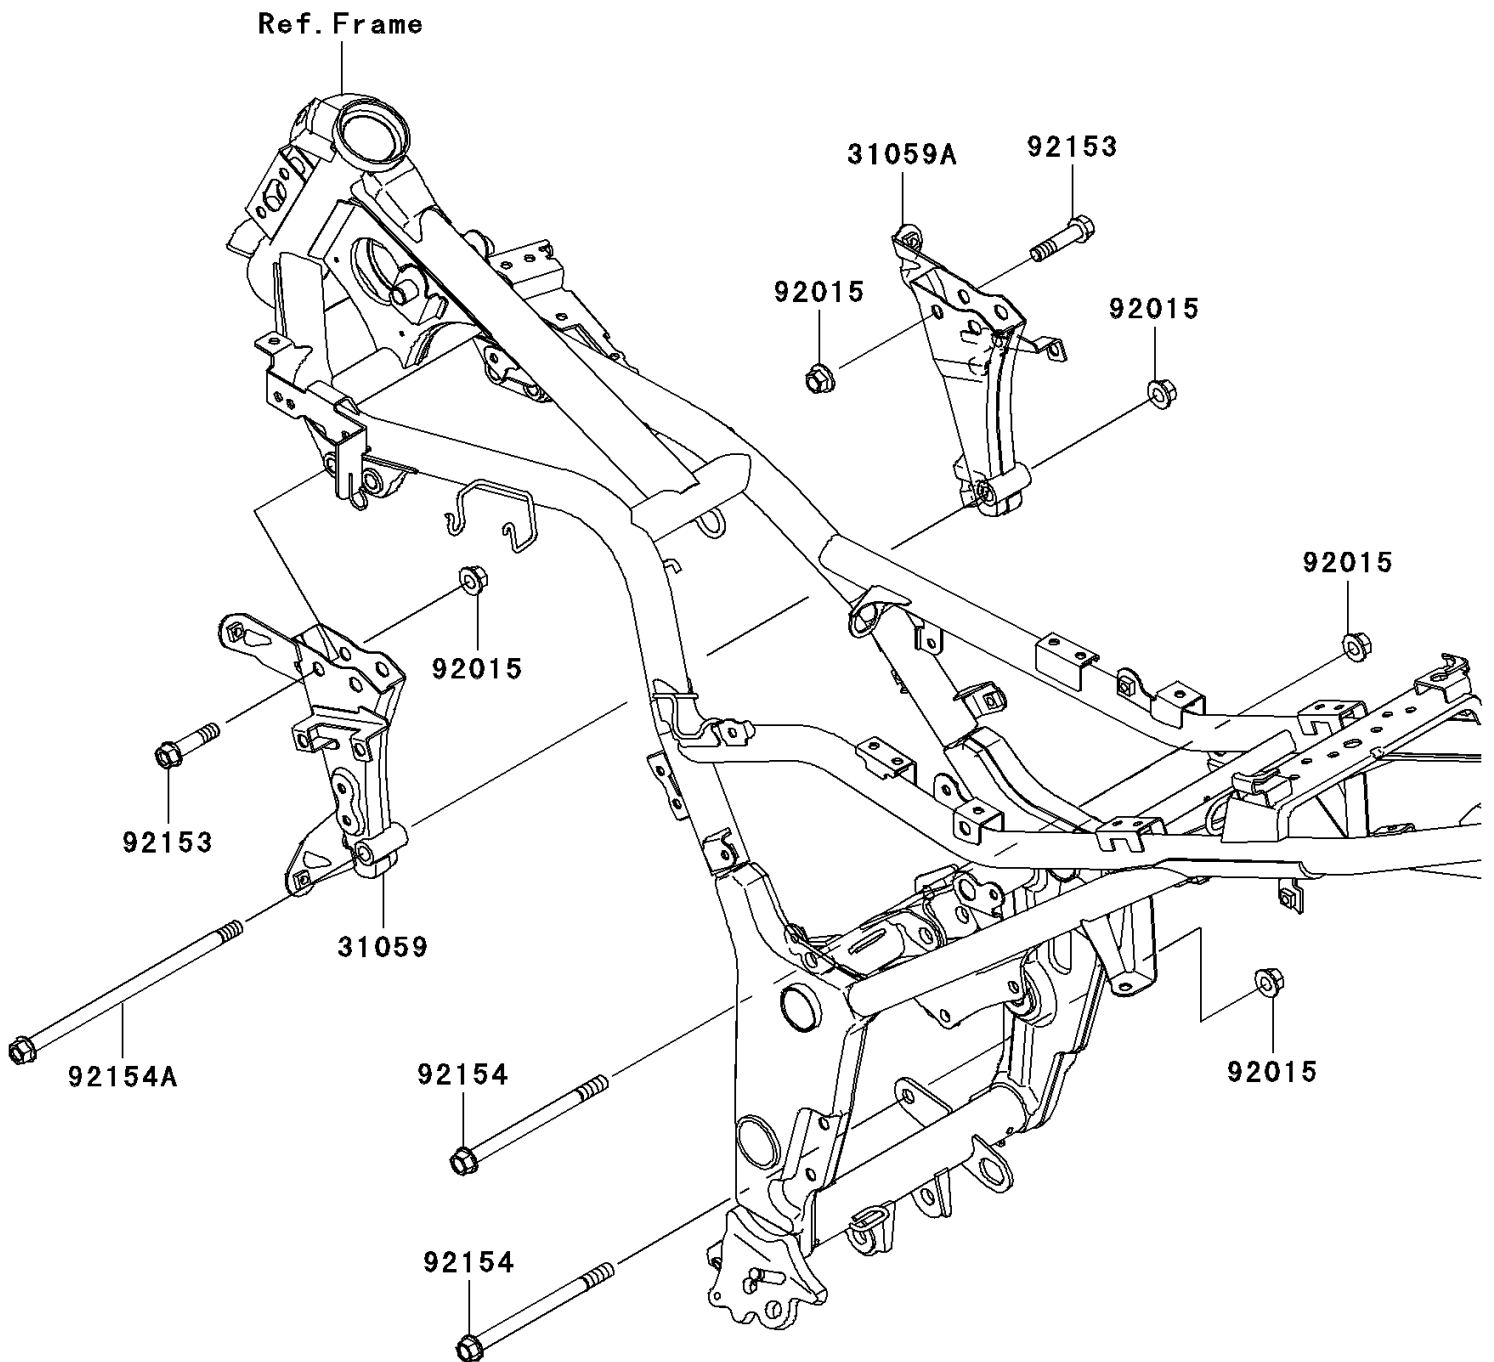

2011 NINJA® 250R PARTS DIAGRAM

Engine Mount

F2122

2011 NINJA® 250R PARTS LIST

Engine Mount

ITEM NAME	PART NUMBER	QUANTITY
BRACKET-COMP-ENGINE,LH (Ref # 31059)	31059-0001	1
BRACKET-COMP-ENGINE,RH (Ref # 31059A)	31059-0002	1
NUT,FLANGED,10MM (Ref # 92015)	92015-1415	1
BOLT,FLANGED,10X42 (Ref # 92153)	92153-1957	1
BOLT,FLANGED,10X135 (Ref # 92154)	92154-0359	1
BOLT,FLANGED,10X210 (Ref # 92154A)	92154-0360	1