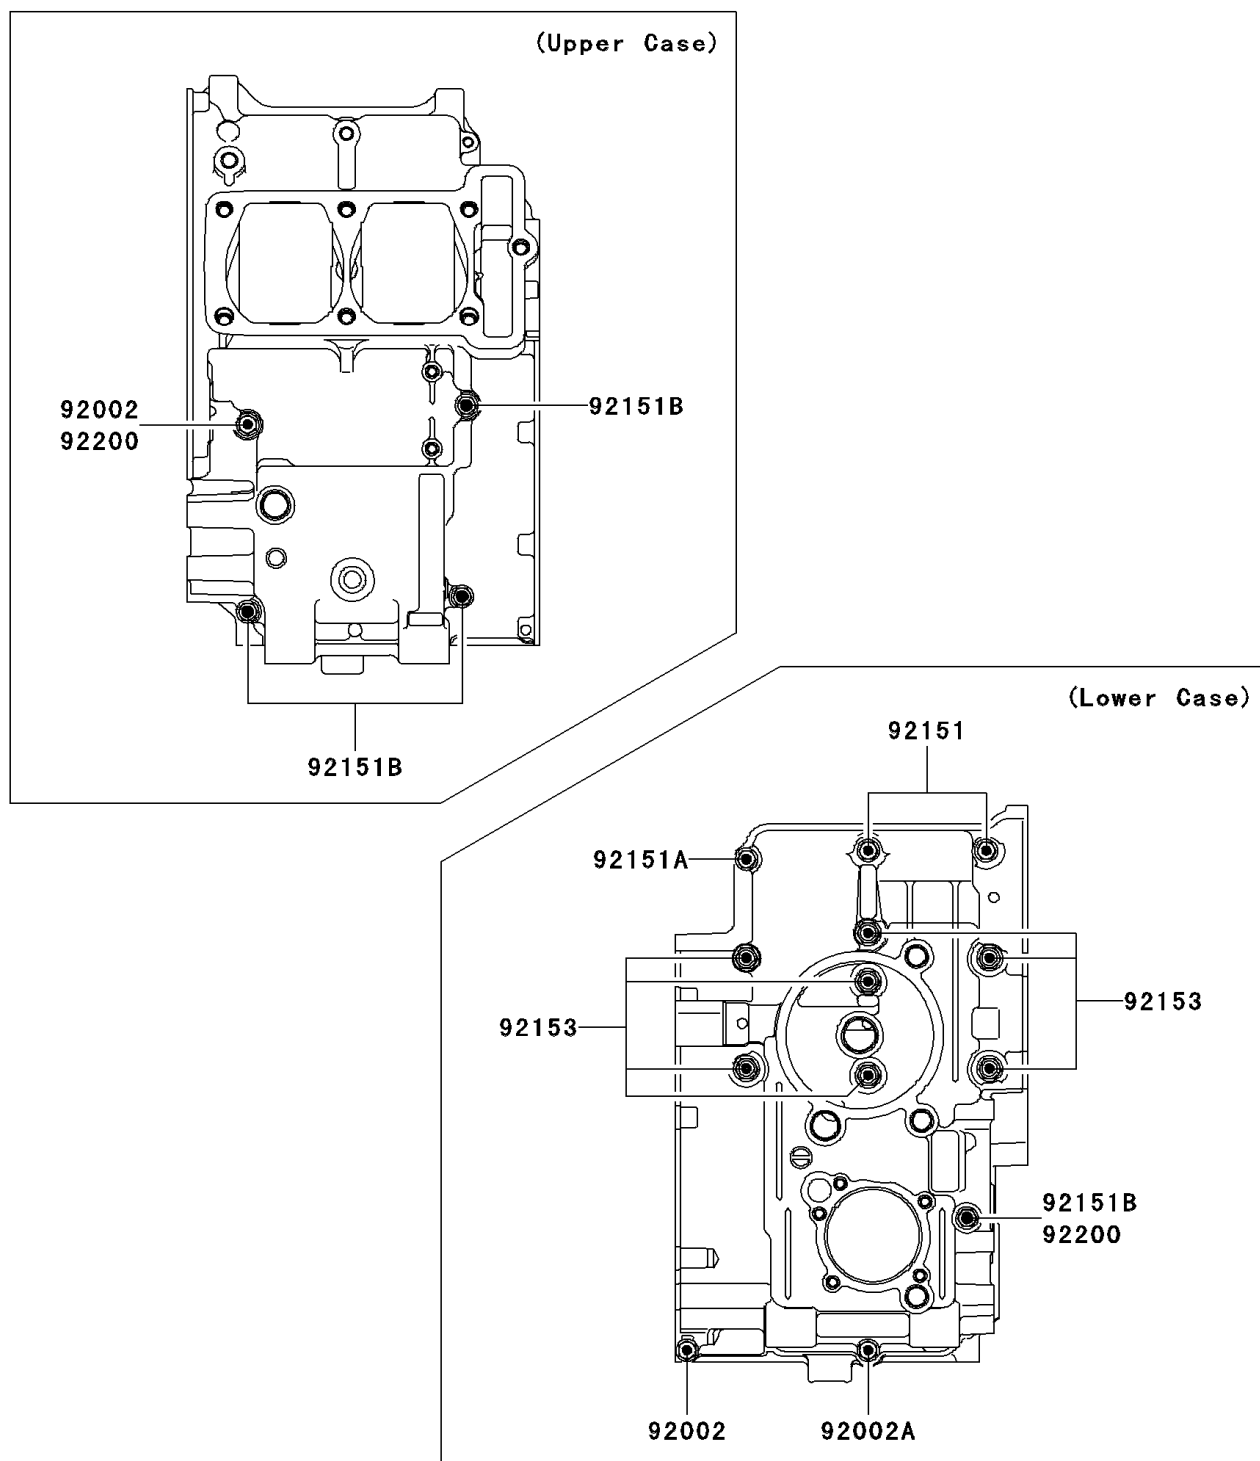

2011 NINJA® 250R PARTS DIAGRAM

Crankcase Bolt Pattern

E1412

2011 NINJA® 250R PARTS LIST

Crankcase Bolt Pattern

ITEM NAME	PART NUMBER	QUANTITY
BOLT,FLANGED,6X60 (Ref # 92002)	92002-1584	1
BOLT,6X135 (Ref # 92002A)	92002-1687	1
BOLT,8X73 (Ref # 92151)	92151-1462	1
BOLT,6X38 (Ref # 92151A)	92151-1904	1
BOLT,6X85 (Ref # 92151B)	92151-1953	1
BOLT,FLANGED,8X90 (Ref # 92153)	92153-1632	1
WASHER,6.3X13.5X1.0 (Ref # 92200)	92200-0171	1