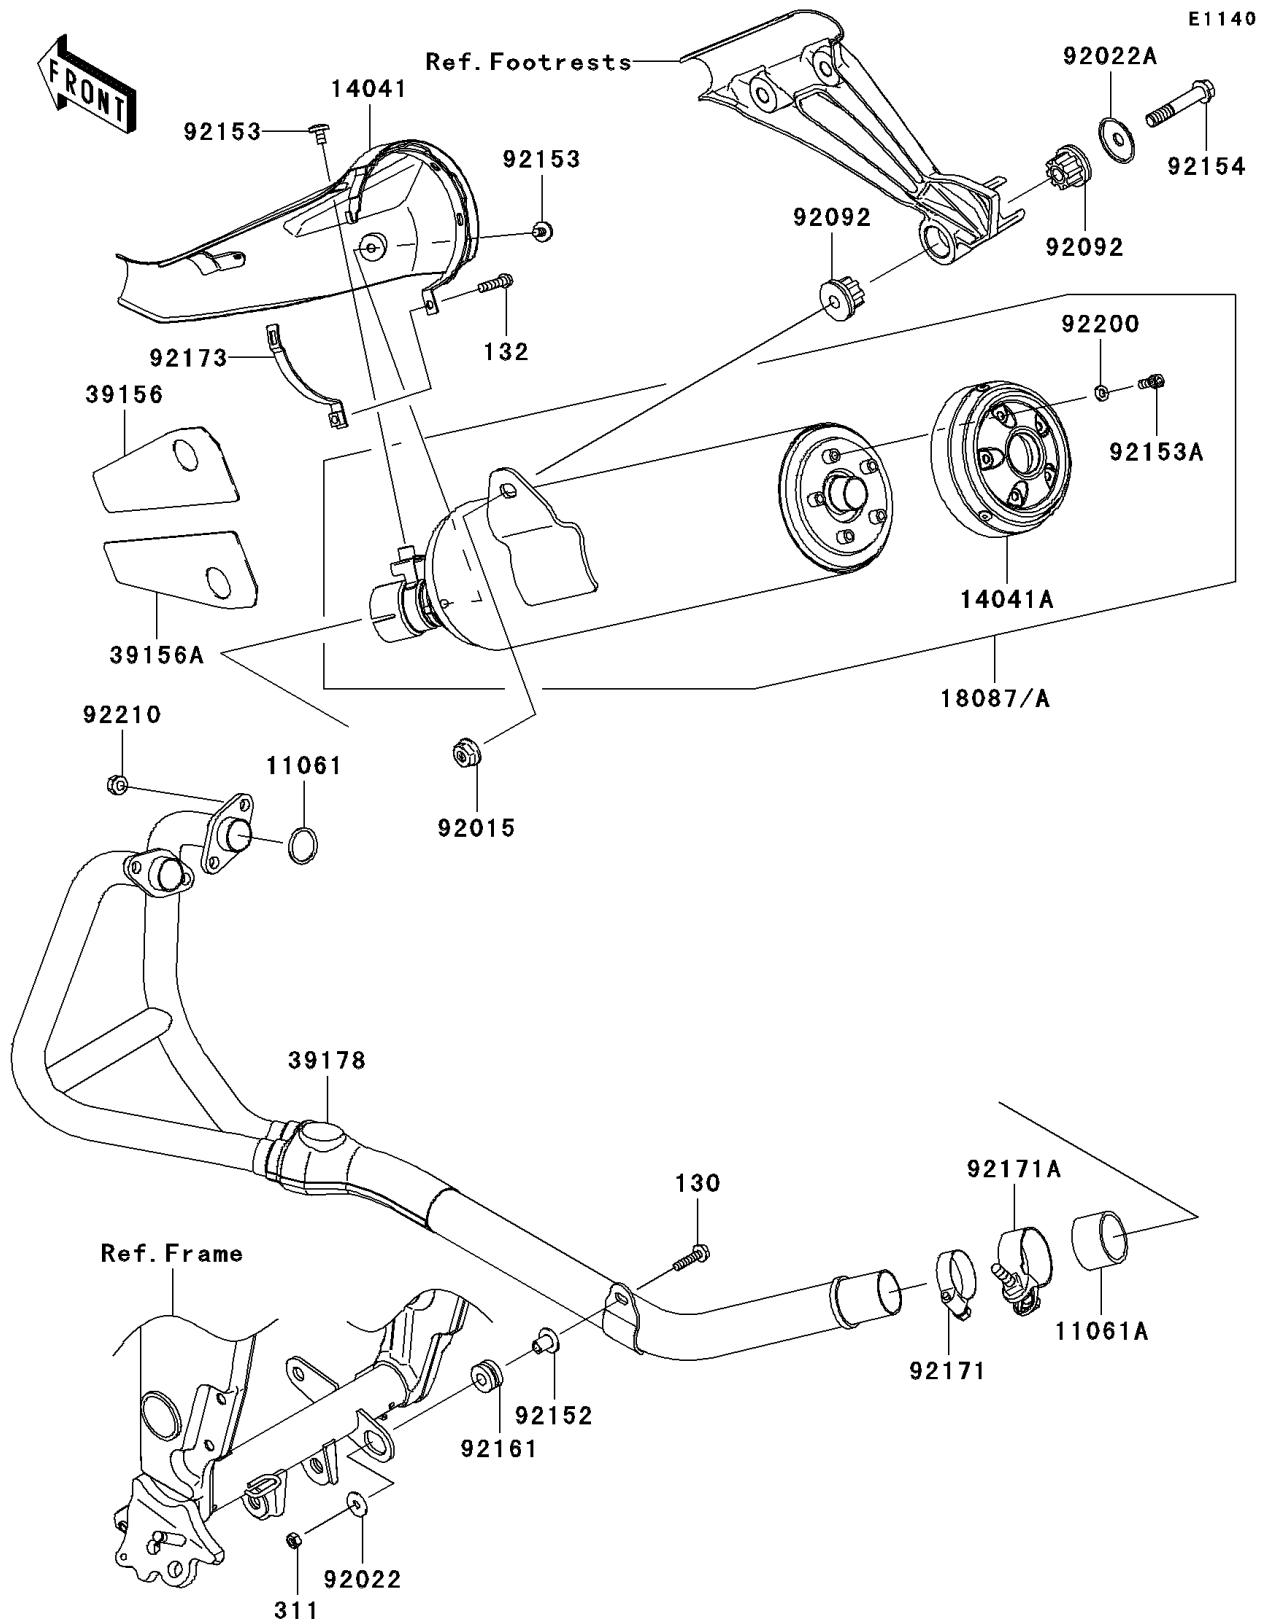

2011 NINJA® 250R PARTS DIAGRAM

Muffler(s)

2011 NINJA® 250R PARTS LIST

Muffler(s)

ITEM NAME	PART NUMBER	QUANTITY
BOLT-FLANGED,6X25 (Ref # 130)	130BB0625	1
BOLT-FLANGED-SMALL,6X25 (Ref # 132)	132BA0625	1
NUT-HEX,6MM (Ref # 311)	311BB0600	1
GASKET,EXHAUST PIPE (Ref # 11061)	11061-0287	1
GASKET,EXHAUST PIPE CONNECTING (Ref # 11061A)	11061-0432	1
COVER-COMP,FR MUFFLER (Ref # 14041)	14041-0049	1
COVER-COMP (Ref # 14041A)	14041-0050	1
MUFFLER (Ref # 18087)	18087-0229	1
PAD,UPP (Ref # 39156)	39156-0666	1
PAD,LWR (Ref # 39156A)	39156-0667	1
MANIFOLD-COMP-EXHAUST (Ref # 39178)	39178-0157	1
NUT,FLANGED,10MM (Ref # 92015)	92015-1387	1
WASHER,6.5X20X1.6,BLACK (Ref # 92022)	92022-1346	1
WASHER (Ref # 92022A)	92022-289	1
BUSHING-RUBBER,MUFFLER (Ref # 92092)	92092-1013	1
COLLAR (Ref # 92152)	92152-0667	1
BOLT,SOCKET,6X10 (Ref # 92153)	92153-1800	1
BOLT (Ref # 92153A)	92153-1967	1
BOLT,FLANGED,10X55 (Ref # 92154)	92154-0070	1
DAMPER (Ref # 92161)	92161-0723	1
CLAMP (Ref # 92171)	92171-0059	1
CLAMP,CHAMBER-EX PIPE (Ref # 92171A)	92171-0061	1
CLAMP (Ref # 92173)	92173-0200	1
WASHER,6.5X11.5X0.8 (Ref # 92200)	92200-0554	1
NUT,8MM (Ref # 92210)	92210-1242	1