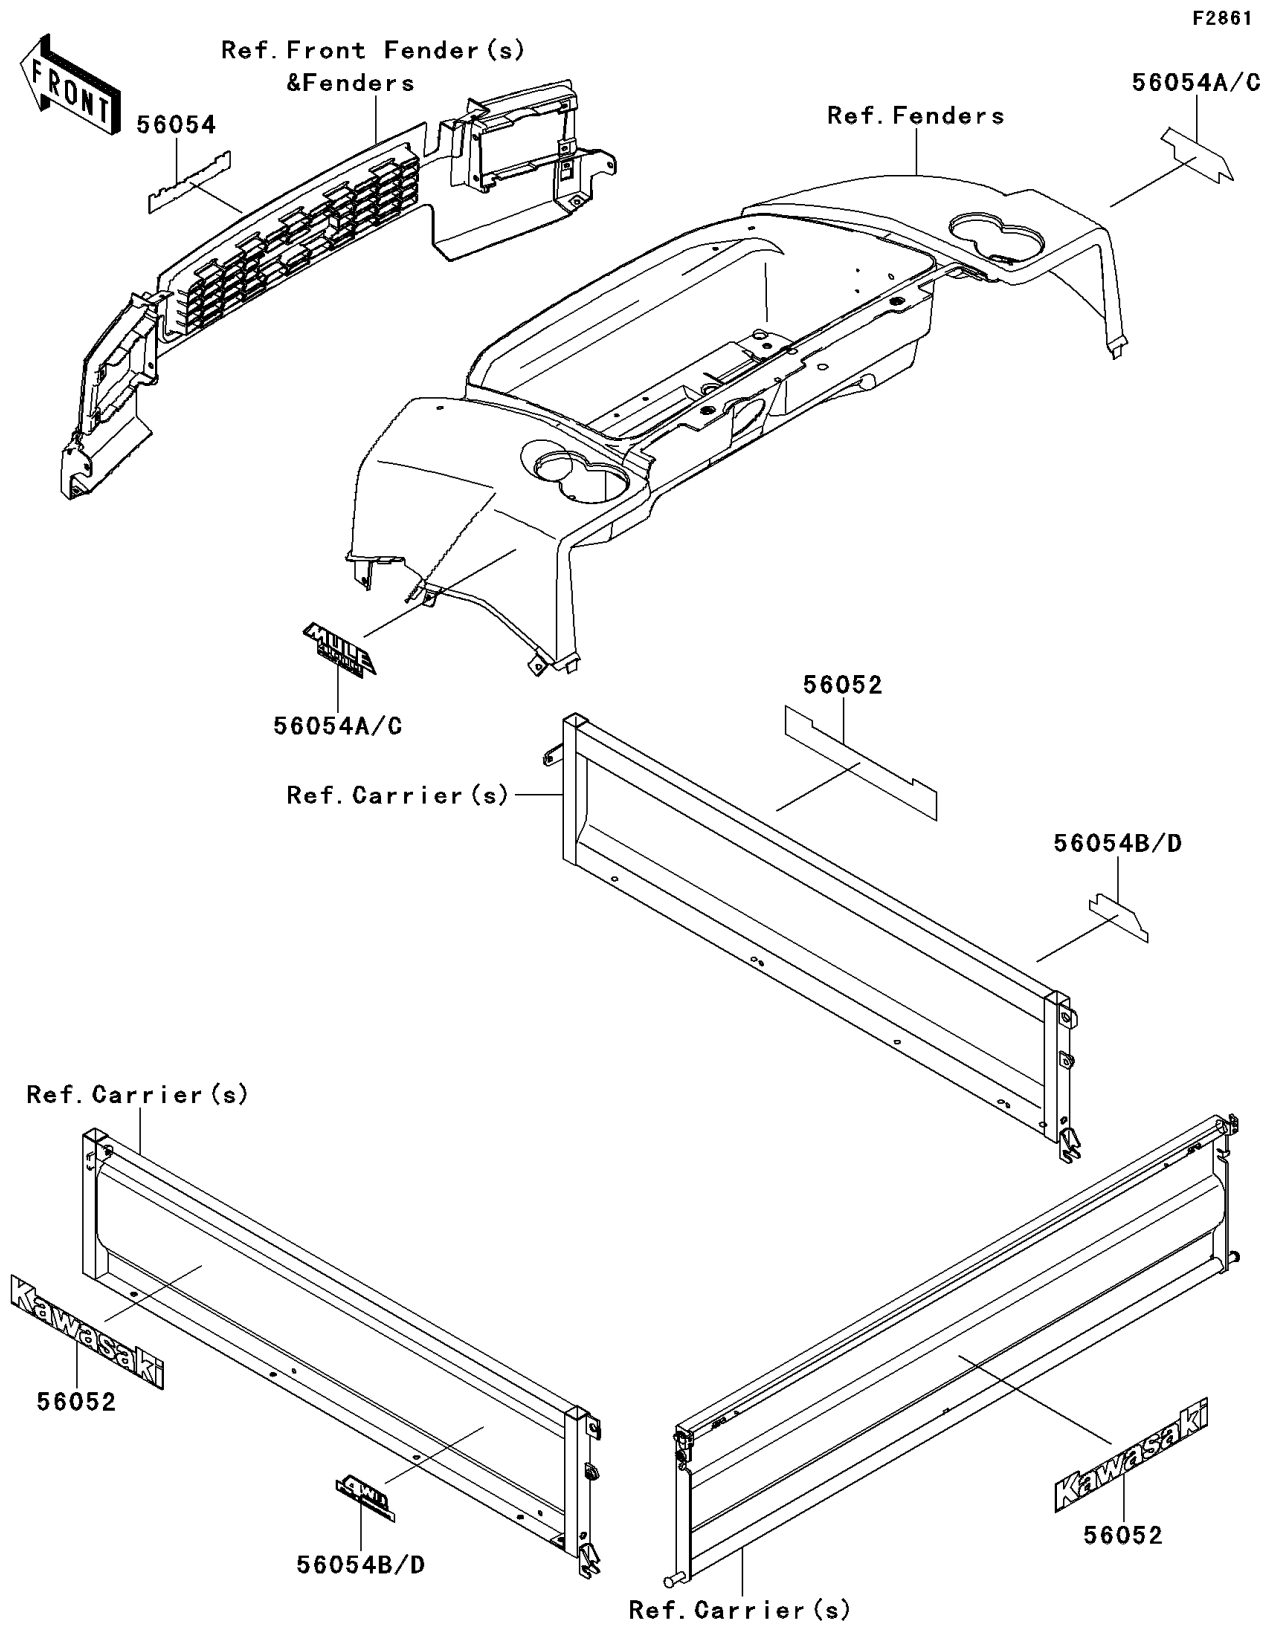

## 2009 MULE™ 4010 4x4 PARTS DIAGRAM

Decals

## 2009 MULE™ 4010 4x4 PARTS LIST

Decals

ITEM NAME	PART NUMBER	QUANTITY
MARK,KAWASAKI (Ref # 56052)	56052-1809	1
MARK,FRONT GRILL,KAWASAKI (Ref # 56054)	56054-0216	1
MARK,FR FENDER,MULE 4010 (Ref # 56054A)	56054-0223	1
MARK,SIDE PLATE,4WD (Ref # 56054B)	56054-0319	1