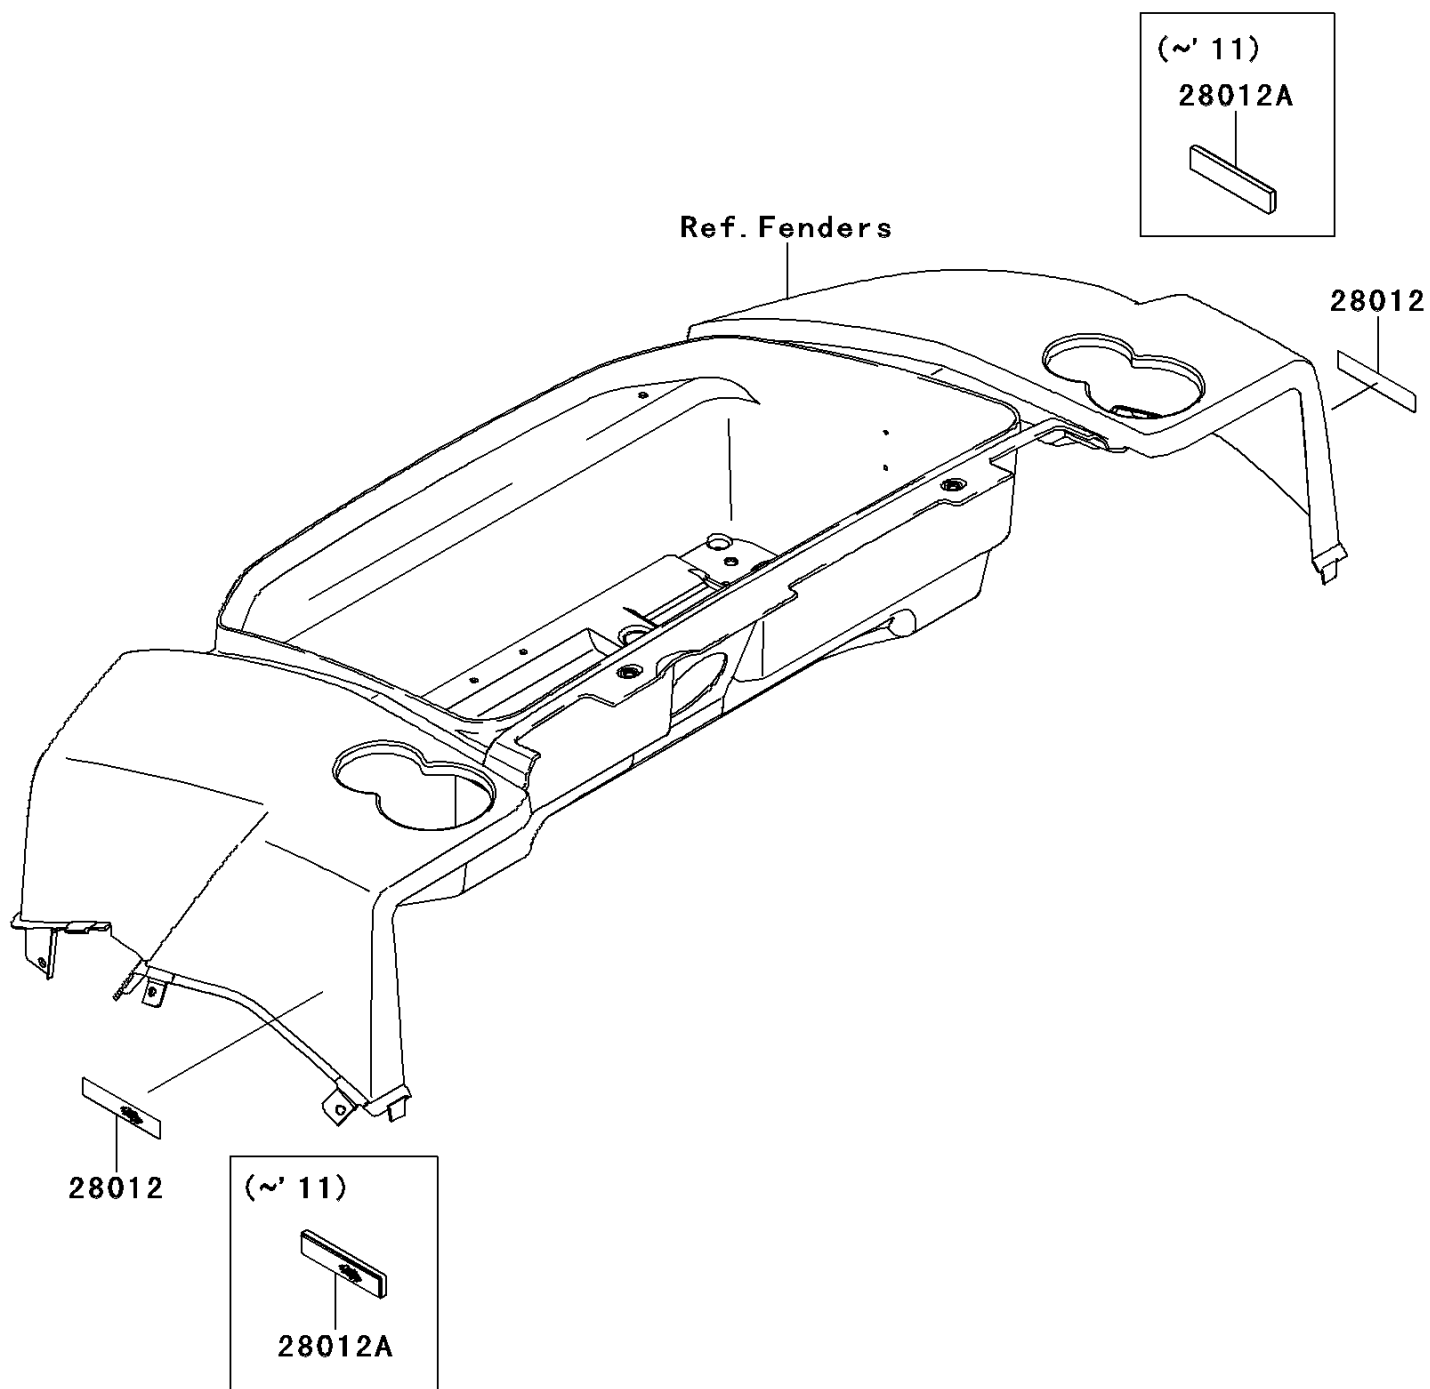

2009 MULE™ 4010 4x4 PARTS DIAGRAM

Reflectors(CN)

F2790

2009 MULE™ 4010 4x4 PARTS LIST

Reflectors(CN)

| ITEM NAME | PART NUMBER | QUANTITY |
|------------------------------------|-------------|----------|
| REFLECTOR-REFLEX,FR (Ref # 28012A) | 28012-1086 | 1 |