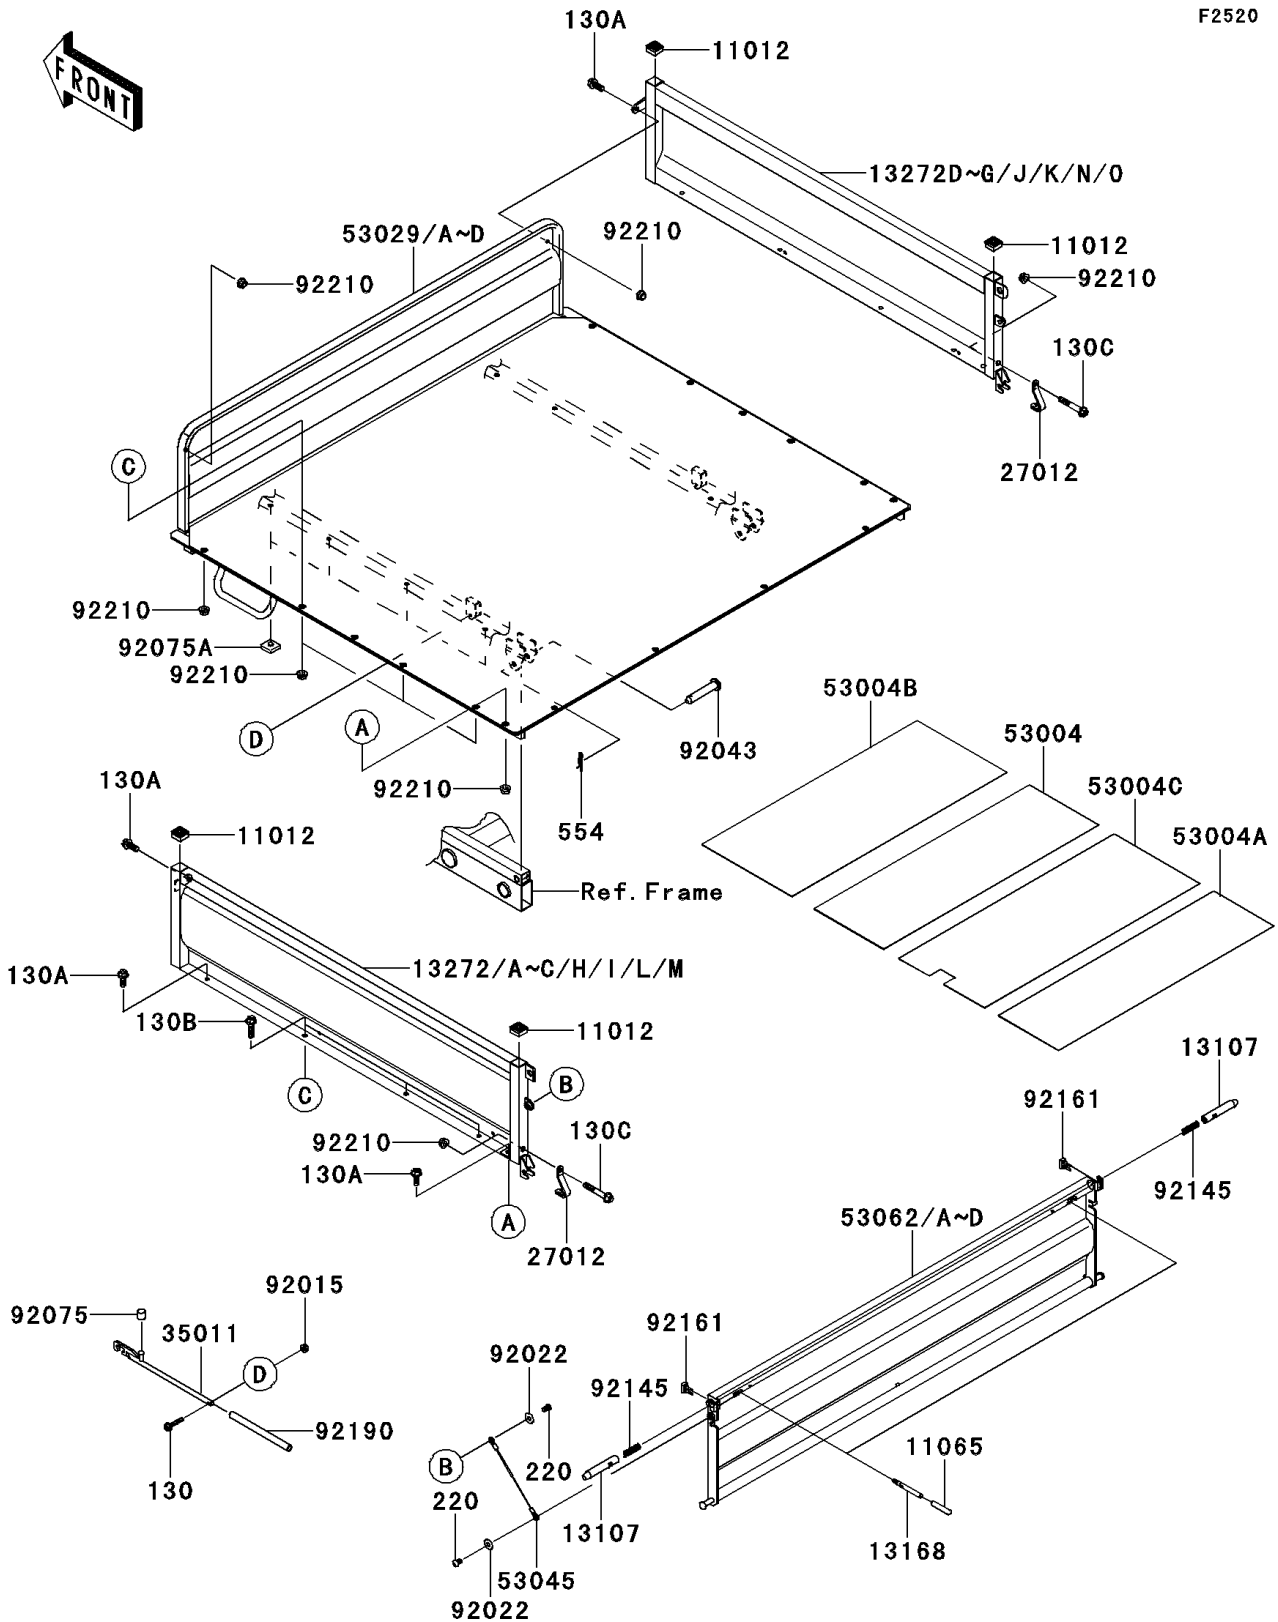

## 2009 MULE™ 4010 4x4 PARTS DIAGRAM

Carrier(s)

F2520

## 2009 MULE™ 4010 4x4 PARTS LIST

Carrier(s)

ITEM NAME	PART NUMBER	QUANTITY
CAP (Ref # 11012)	11012-1784	1
CAP (Ref # 11065)	11065-0126	1
SHAFT (Ref # 13107)	13107-0082	1
LEVER (Ref # 13168)	13168-0090	1
PLATE,SIDE,LH,D.R.RED (Ref # 13272A)	13272-0209-16M	1
PLATE,SIDE,LH,W.GREEN (Ref # 13272C)	13272-0209-398	1
PLATE,SIDE,RH,D.R.RED (Ref # 13272E)	13272-0210-16M	1
PLATE,SIDE,RH,W.GREEN (Ref # 13272G)	13272-0210-398	1
HOOK,TAIL GATE (Ref # 27012)	27012-0022	1
STAY,CARRIER STOPPER (Ref # 35011)	35011-1648	1
MAT,CARRIER (Ref # 53004)	53004-0031	1
MAT,CARRIER (Ref # 53004A)	53004-0032	1
MAT,CARRIER (Ref # 53004B)	53004-0034	1
MAT (Ref # 53004C)	53004-1159	1
CARRIER,BASE PLATE,D.R.RED (Ref # 53029A)	53029-0063-16M	1
CARRIER,BASE PLATE,W.GREEN (Ref # 53029D)	53029-0063-398	1
HOOK-ASSY,TAIL GATE (Ref # 53045)	53045-0004	1
GATE-TAIL,D.R.RED (Ref # 53062A)	53062-0001-16M	1
GATE-TAIL,W.GREEN (Ref # 53062C)	53062-0001-398	1
NUT,LOCK,FLANGED,6MM (Ref # 92015)	92015-1675	1
WASHER,7X18X1.2 (Ref # 92022)	92022-1545	1
PIN,12X65 (Ref # 92043)	92043-1428	1
BOLT-FLANGED,6X30 (Ref # 130)	130BA0630	1
BOLT-FLANGED,8X20 (Ref # 130A)	130BB0820	1
BOLT-FLANGED,8X30 (Ref # 130B)	130BB0830	1
BOLT-FLANGED,8X50 (Ref # 130C)	130BB0850	1
SCREW-PAN-CROSS,6X10 (Ref # 220)	220AB0610	1
PIN-SNAP,12MM (Ref # 554)	554DA1200	1
DAMPER (Ref # 92075)	92075-1817	1

## 2009 MULE™ 4010 4x4 PARTS LIST

Carrier(s)

ITEM NAME	PART NUMBER	QUANTITY
DAMPER (Ref # 92075A)	92075-1882	1
SPRING,TENSIONER (Ref # 92145)	92145-1215	1
DAMPER (Ref # 92161)	92161-0258	1
TUBE,13X16X200 (Ref # 92190)	92190-1401	1
NUT,FLANGED,8MM (Ref # 92210)	92210-0555	1