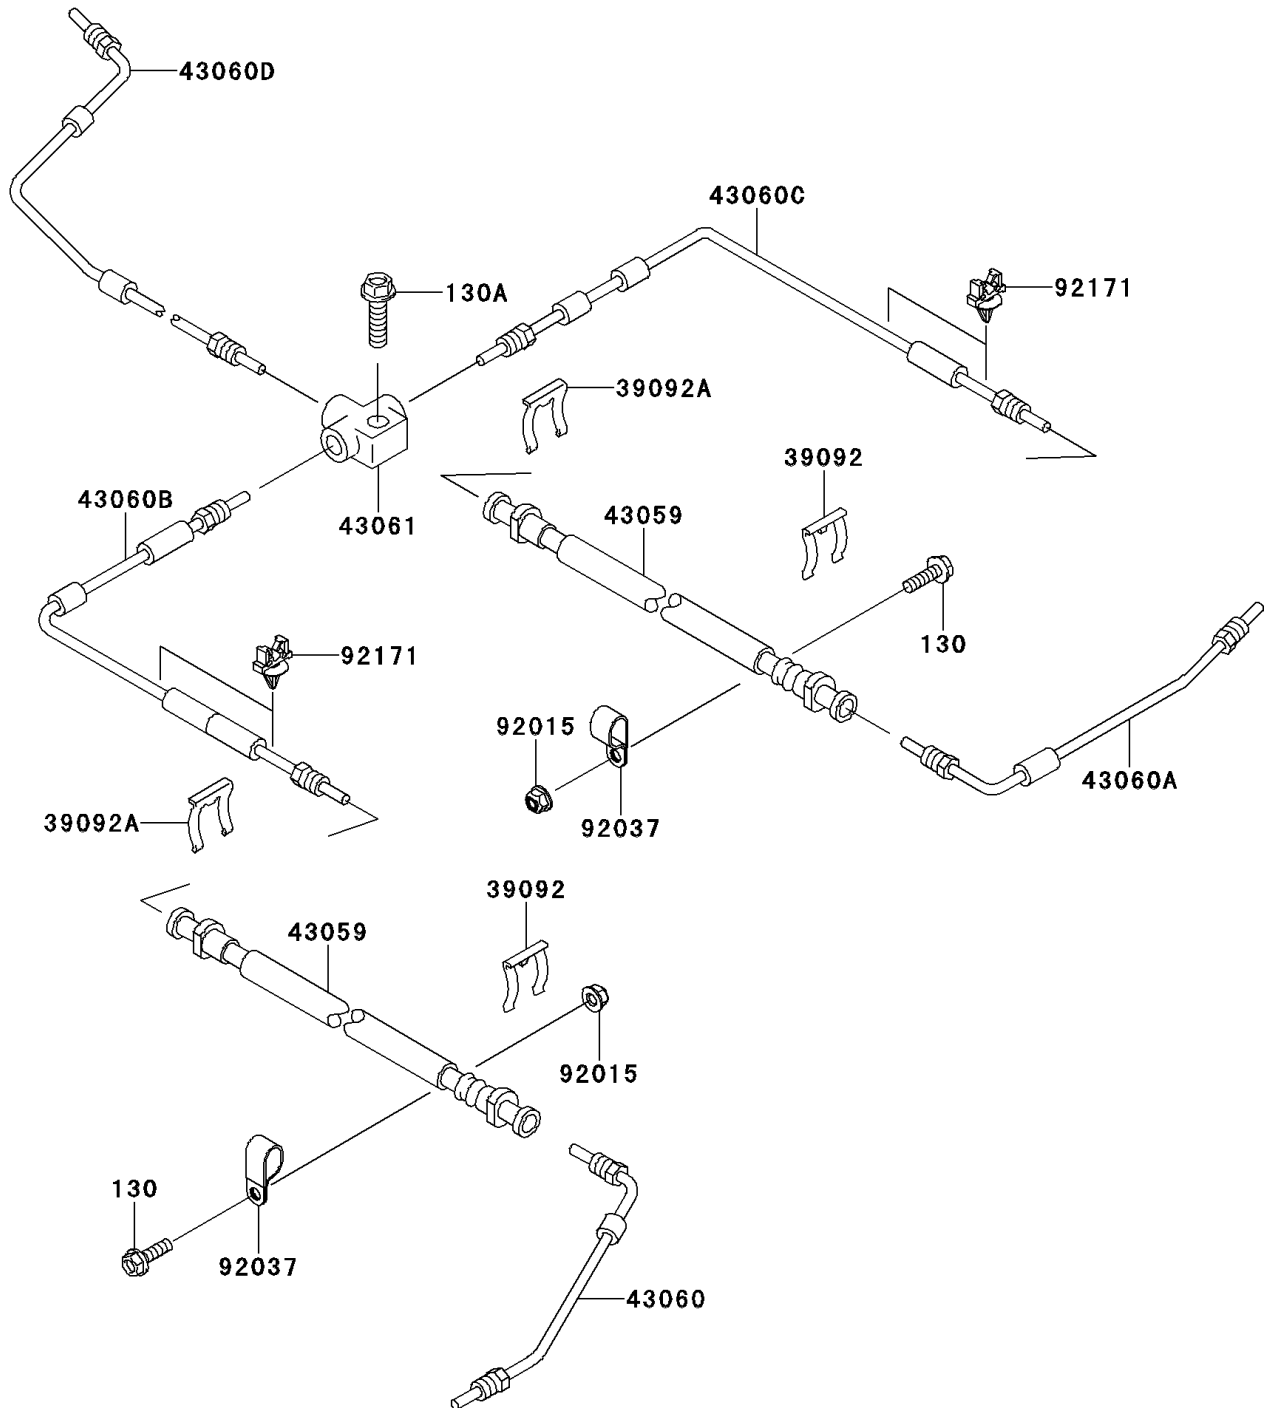

2009 MULE™ 4010 4x4 PARTS DIAGRAM

Brake Piping

F2262

2009 MULE™ 4010 4x4 PARTS LIST

Brake Piping

ITEM NAME	PART NUMBER	QUANTITY
BOLT-FLANGED,6X20 (Ref # 130)	130AA0620	1
BOLT-FLANGED,8X30 (Ref # 130A)	130AA0830	1
PIN-HAIR (Ref # 39092)	39092-1052	1
PIN-HAIR (Ref # 39092A)	39092-1059	1
HOSE-BRAKE,RR (Ref # 43059)	43059-1490	1
PIPE-BRAKE,RR,LH (Ref # 43060)	43060-1083	1
PIPE-BRAKE,RR,RH (Ref # 43060A)	43060-1084	1
PIPE-BRAKE,MIDDLE,LH (Ref # 43060B)	43060-1086	1
PIPE-BRAKE,MIDDLE,RH (Ref # 43060C)	43060-1113	1
PIPE-BRAKE,FR (Ref # 43060D)	43060-7506	1
JOINT-BRAKE (Ref # 43061)	43061-1063	1
NUT,LOCK,FLANGED,6MM (Ref # 92015)	92015-1675	1
CLAMP (Ref # 92037)	92037-1608	1
CLAMP (Ref # 92171)	92171-1312	1