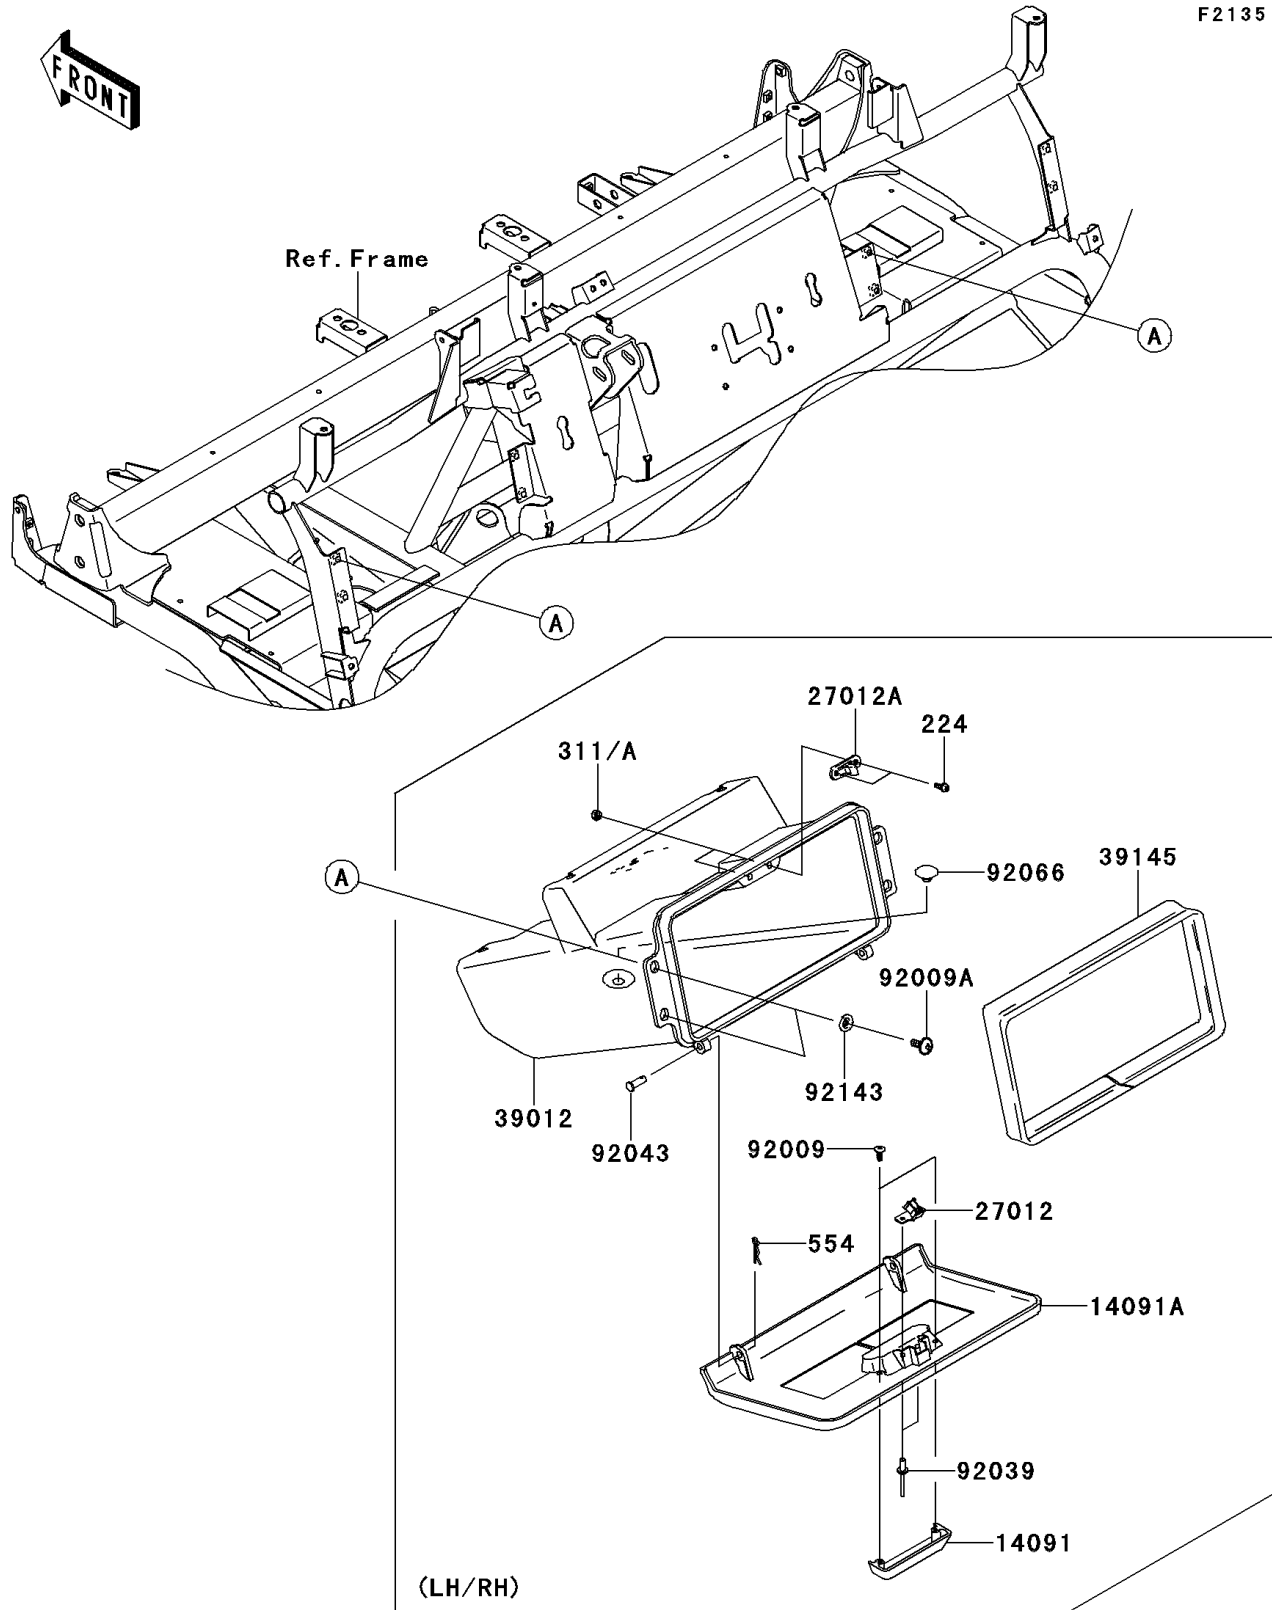

## 2009 MULE™ 4010 4x4 PARTS DIAGRAM

Front Box

F2135

## 2009 MULE™ 4010 4x4 PARTS LIST

Front Box

ITEM NAME	PART NUMBER	QUANTITY
SCREW-PAN-WP-CROS,4X12 (Ref # 224)	224AB0412	1
NUT-HEX (Ref # 311A)	311AB0400	1
PIN-SNAP (Ref # 554)	554DA0600	1
COVER,STORAGE GRIP,F.BLACK (Ref # 14091)	14091-1659-6Z	1
COVER,CONTROL PANEL,F.BLACK (Ref # 14091A)	14091-1660-6Z	1
HOOK (Ref # 27012)	27012-1607	1
HOOK (Ref # 27012A)	27012-1612	1
CASE-STORAGE,F.BLACK (Ref # 39012)	39012-1061-6Z	1
TRIM-SEAL,L=774 (Ref # 39145)	39145-1130	1
SCREW,TAPPING,4X12 (Ref # 92009)	92009-1444	1
SCREW,6X16 (Ref # 92009A)	92009-1621	1
RIVET (Ref # 92039)	92039-1041	1
PIN,6X14.5 (Ref # 92043)	92043-125	1
PLUG (Ref # 92066)	92066-1485	1
COLLAR (Ref # 92143)	92143-1087	1