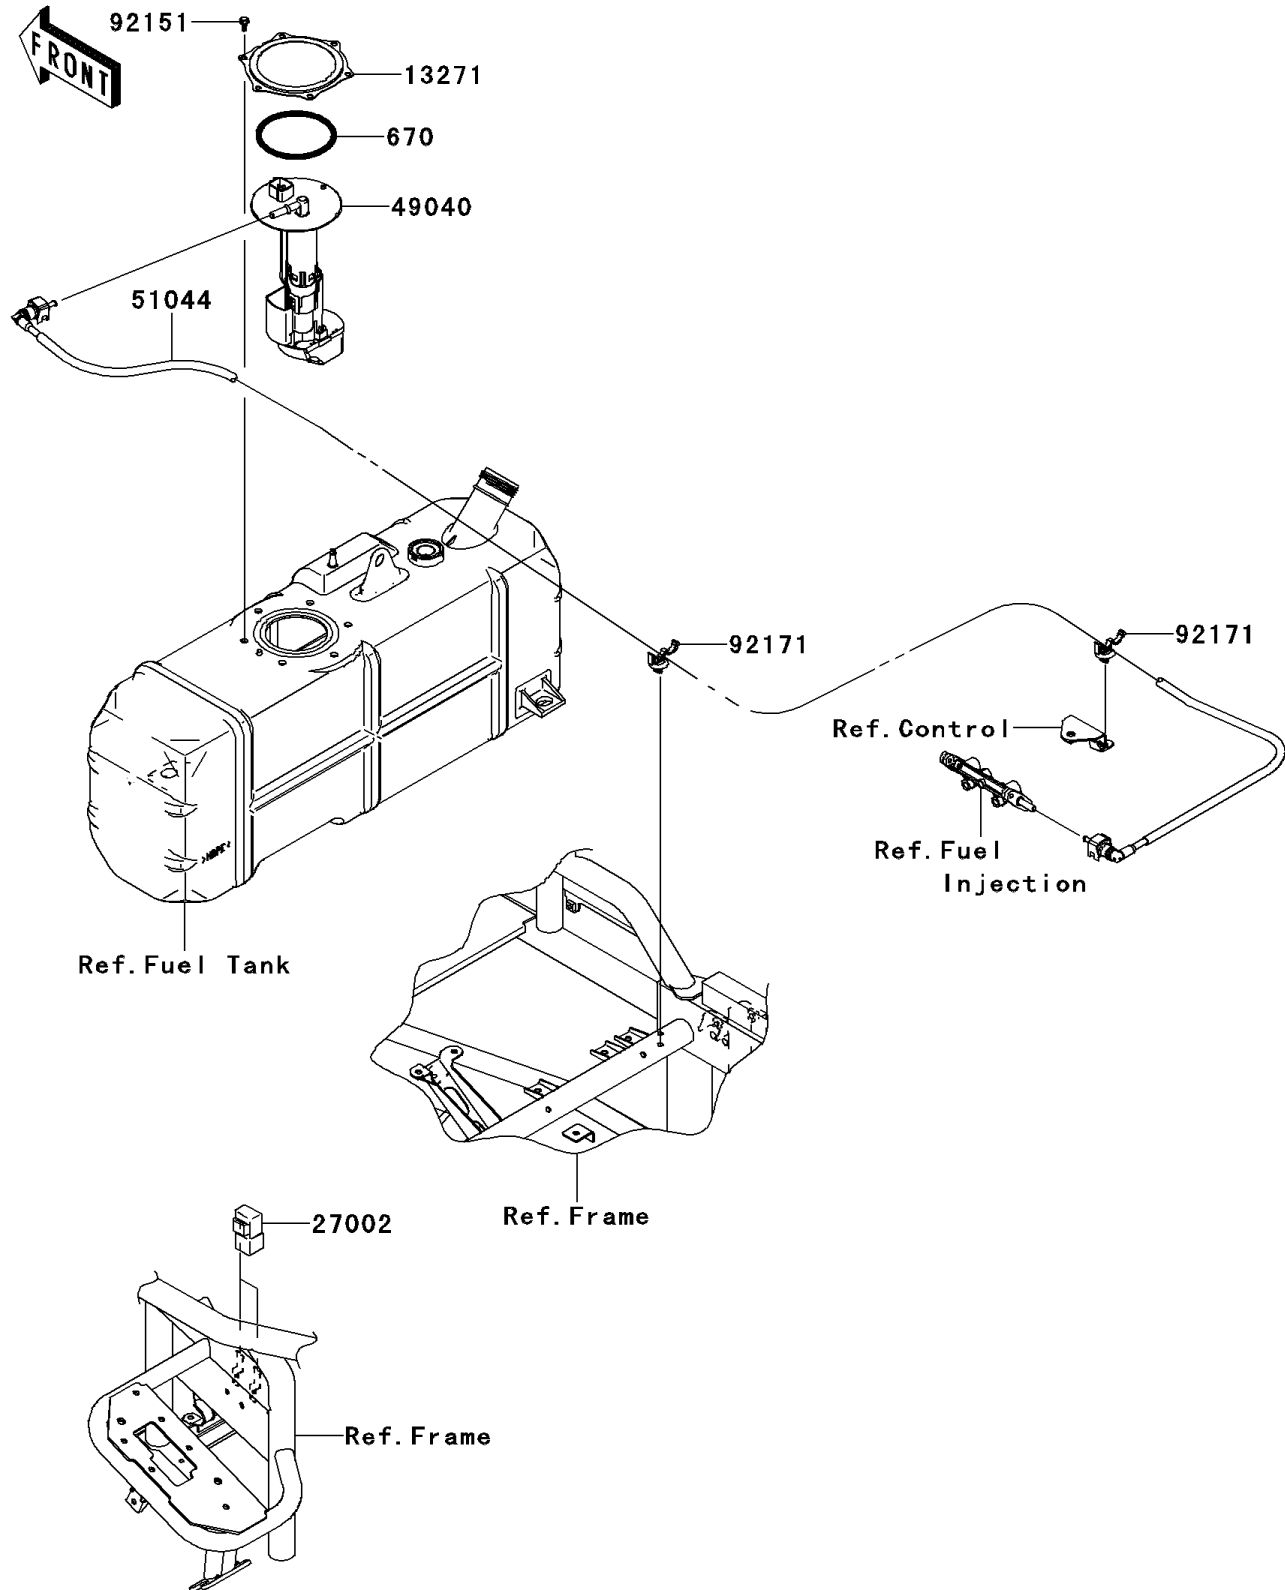

2009 MULE™ 4010 4x4 PARTS DIAGRAM

Fuel Pump(M9F-MCF)

E1520

2009 MULE™ 4010 4x4 PARTS LIST

Fuel Pump(M9F-MCF)

ITEM NAME	PART NUMBER	QUANTITY
O RING (Ref # 670)	670E5090	1
PLATE (Ref # 13271)	13271-0980	1
RELAY-ASSY (Ref # 27002)	27002-1088	1
PUMP-FUEL (Ref # 49040)	49040-0034	1
TUBE-ASSY,FUEL (Ref # 51044)	51044-0065	1
BOLT,FLANGED,5X11.5 (Ref # 92151)	92151-1754	1
CLAMP (Ref # 92171)	92171-0453	1