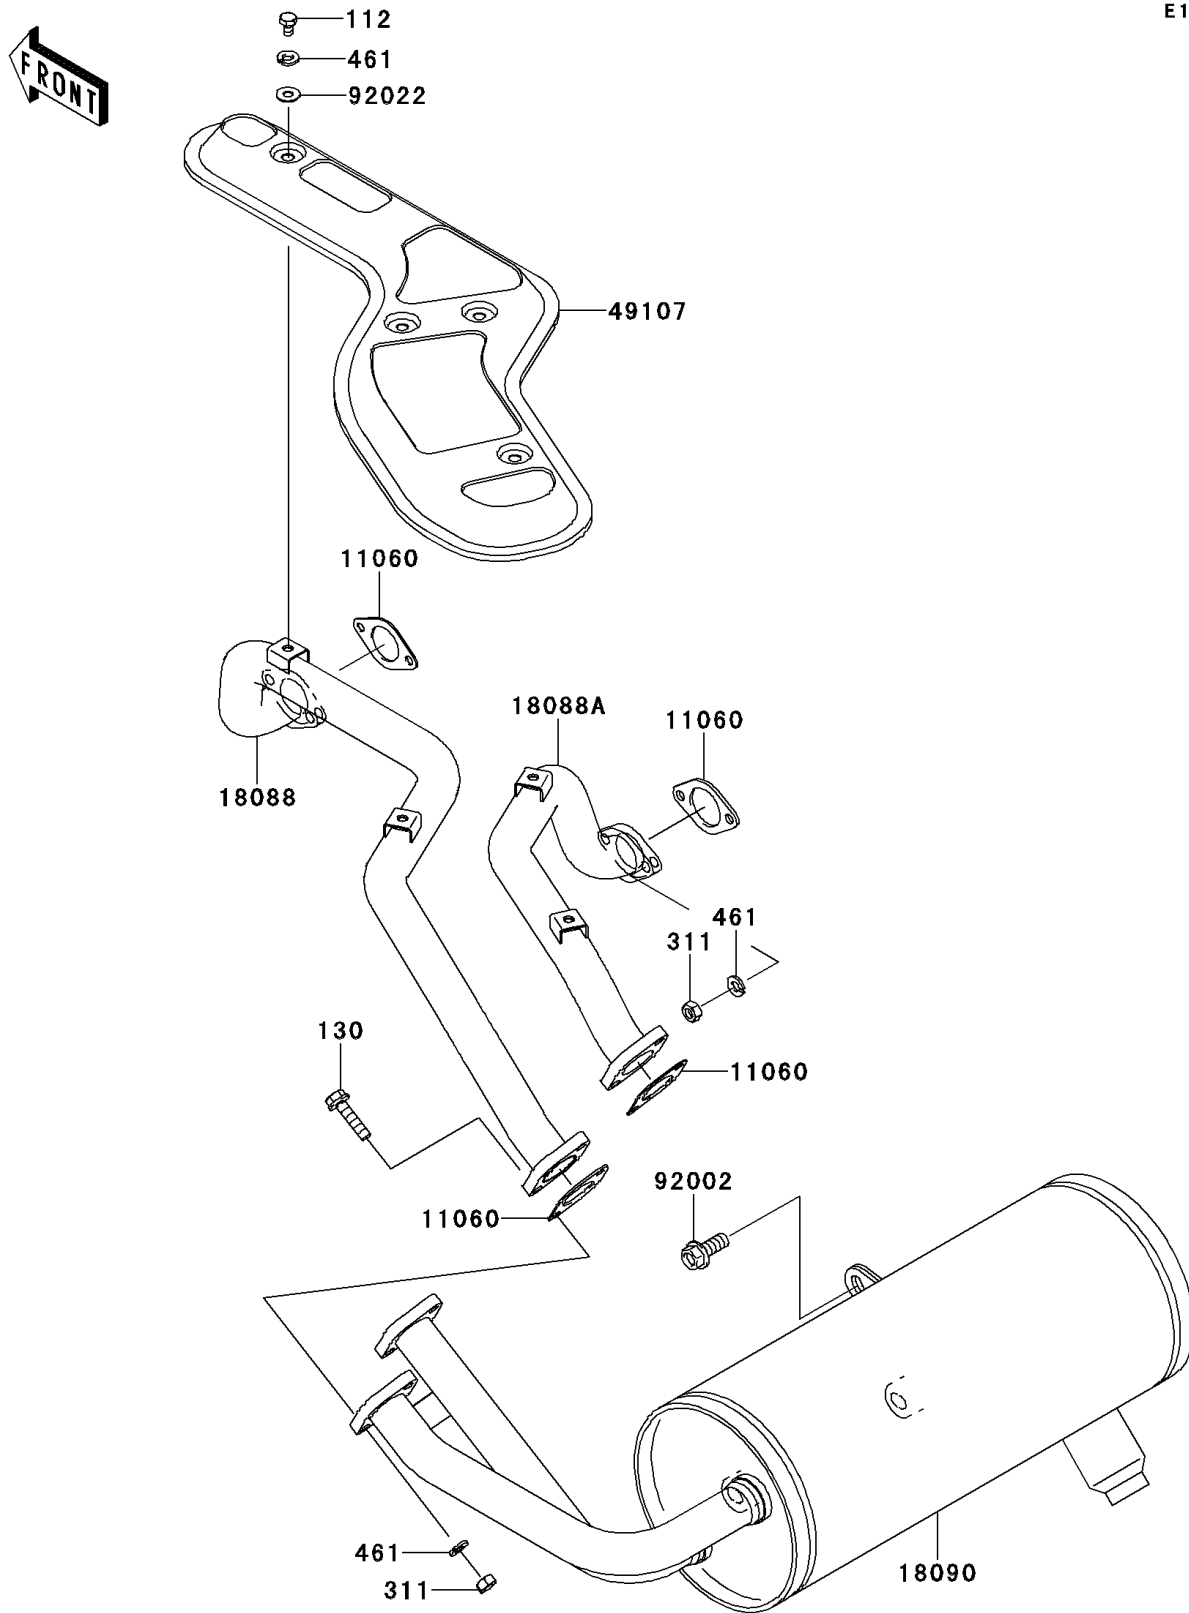

2009 MULE™ 4010 4x4 PARTS DIAGRAM

Muffler(s)

E1140

2009 MULE™ 4010 4x4 PARTS LIST

Muffler(s)

ITEM NAME	PART NUMBER	QUANTITY
BOLT-UPSET,6X10 (Ref # 112)	112BB0610	1
BOLT-FLANGED,6X25 (Ref # 130)	130BA0625	1
NUT-HEX (Ref # 311)	311BA0600	1
WASHER-SPRING,6MM (Ref # 461)	461DA0600	1
GASKET,EXHAUST PIPE (Ref # 11060)	11060-2079	1
PIPE-EXHAUST,FR (Ref # 18088)	18088-0518	1
PIPE-EXHAUST,RR (Ref # 18088A)	18088-0519	1
BODY-COMP-MUFFLER (Ref # 18090)	18090-1912	1
COVER-EXHAUST PIPE (Ref # 49107)	49107-1211	1
BOLT,8X20 (Ref # 92002)	92002-1250	1
WASHER,6.5X16X1.0 (Ref # 92022)	92022-1093	1