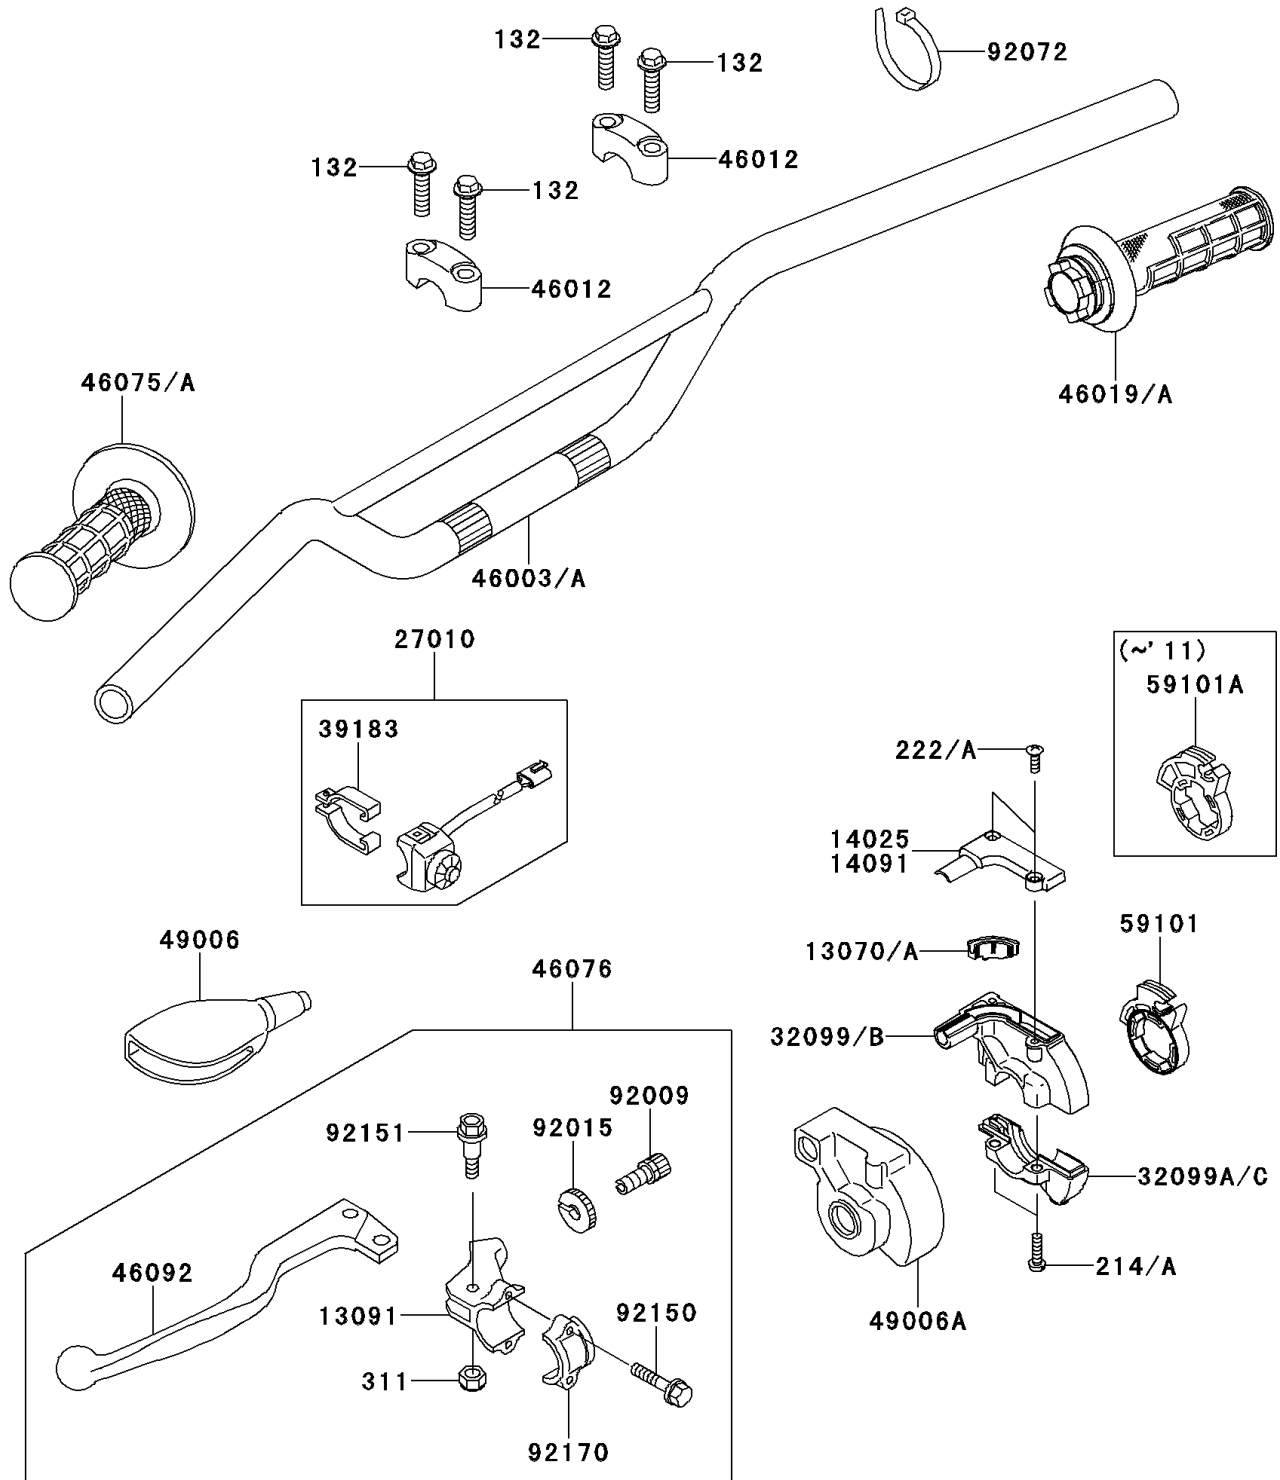

2010 PARTS DIAGRAM

Handlebar

F2310

2010 PARTS LIST

Handlebar

ITEM NAME	PART NUMBER	QUANTITY
BOLT-FLANGED-SMALL,8X30 (Ref # 132)	132BC0830	1
SCREW-PAN+-,5X18 (Ref # 214A)	214C0518	1
SCREW-CSK-RD-CROS,4X12 (Ref # 222A)	222E0412	1
NUT-HEX (Ref # 311)	311AA0500	1
GUIDE,THROTTLE (Ref # 13070A)	13070-1074	1
HOLDER,CLUTCH LEVER (Ref # 13091)	13091-1728	1
COVER,THROTTLE CASE,UPP (Ref # 14025)	14025-1646	1
SWITCH,ENGINE STOP (Ref # 27010)	27010-0035	1
CASE,THROTTLE,UPP (Ref # 32099B)	32099-1036	1
CASE,THROTTLE,LWR (Ref # 32099C)	32099-1044	1
BAND-ASSY,ENGINE STOP SWITCH (Ref # 39183)	39183-1059	1
HANDLE,P.SILVER (Ref # 46003A)	46003-0030-458	1
HOLDER-HANDLE,UPP,F.BLACK (Ref # 46012)	46012-0011-21	1
GRIP-ASSY,THROTTLE (Ref # 46019A)	46019-1054	1
GRIP,LH (Ref # 46075A)	46075-1024	1
LEVER-ASSY-GRIP,CLUTCH (Ref # 46076)	46076-1202	1
LEVER-GRIP,CLUTCH (Ref # 46092)	46092-1165	1
BOOT,LEVER HOLDER (Ref # 49006)	49006-1017	1
BOOT,THROTTLE CASE (Ref # 49006A)	49006-1097	1
REEL,THROTTLE (Ref # 59101A)	59101-1110	1
SCREW,CABLE ADJUST,8MM (Ref # 92009)	92009-1435	1
NUT,CABLE ADJUST LOCK,8MM (Ref # 92015)	92015-1596	1
BAND,L=100 (Ref # 92072)	92072-0055	1
BOLT (Ref # 92150)	92150-1474	1
BOLT,LEVER SET,5MM (Ref # 92151)	92151-1103	1
CLAMP,LEVER HOLDER (Ref # 92170)	92170-1226	1