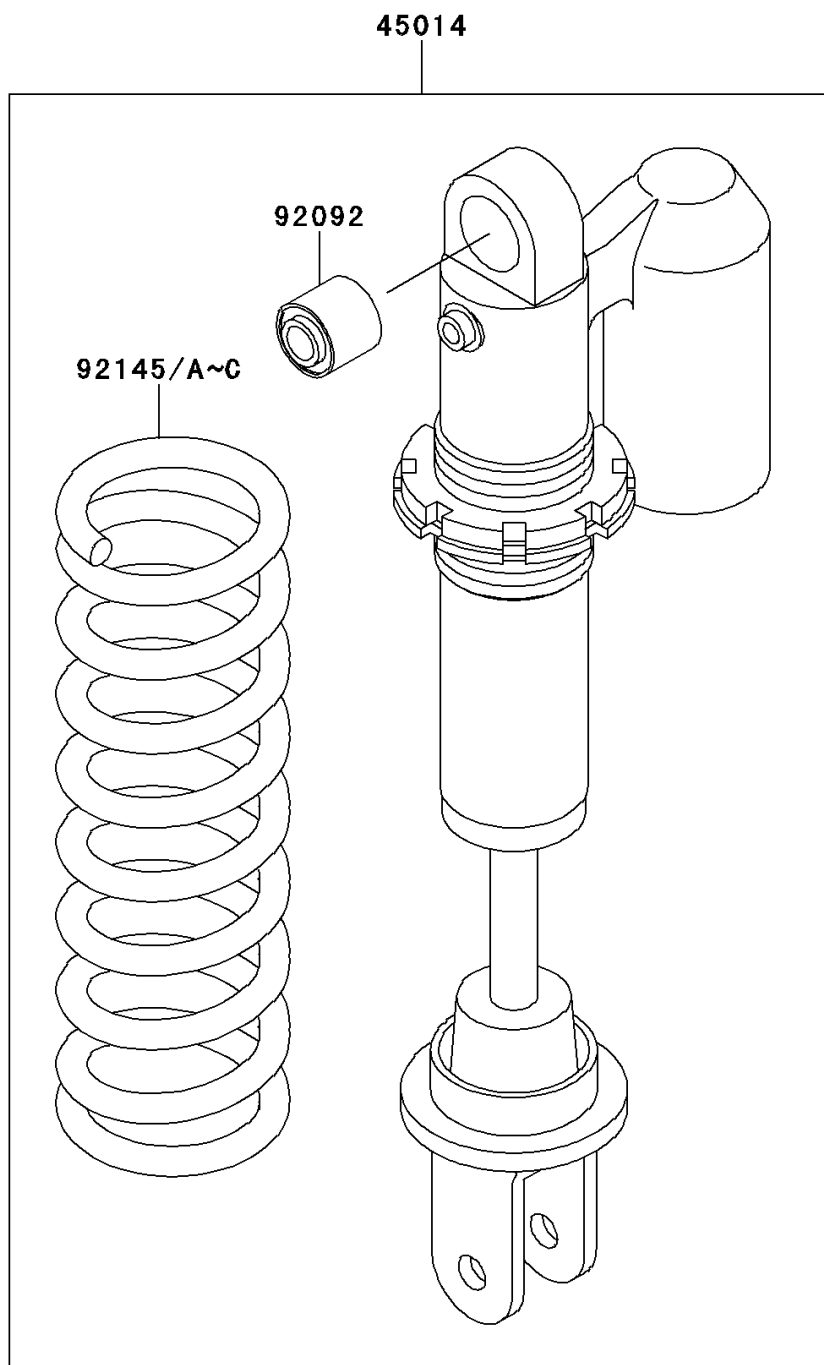

2010 PARTS DIAGRAM

Shock Absorber(s)

F2280

2010 PARTS LIST

Shock Absorber(s)

ITEM NAME	PART NUMBER	QUANTITY
SHOCKABSORBER,BLACK (Ref # 45014)	45014-0120-10	1
BUSHING-RUBBER (Ref # 92092)	92092-1078	1
SPRING,SHOCK,K=44.1N/MM,BLK (Ref # 92145)	92145-1474-10	1
SPRING,SHOCK,K=46.1N/MM,BLK (Ref # 92145A)	92145-1475-10	1
SPRING,SHOCK,K=48.1N/MM,BLK (Ref # 92145B)	92145-1476-10	1
SPRING,SHOCK,K=50.0N/MM,BLK (Ref # 92145C)	92145-1477-10	1