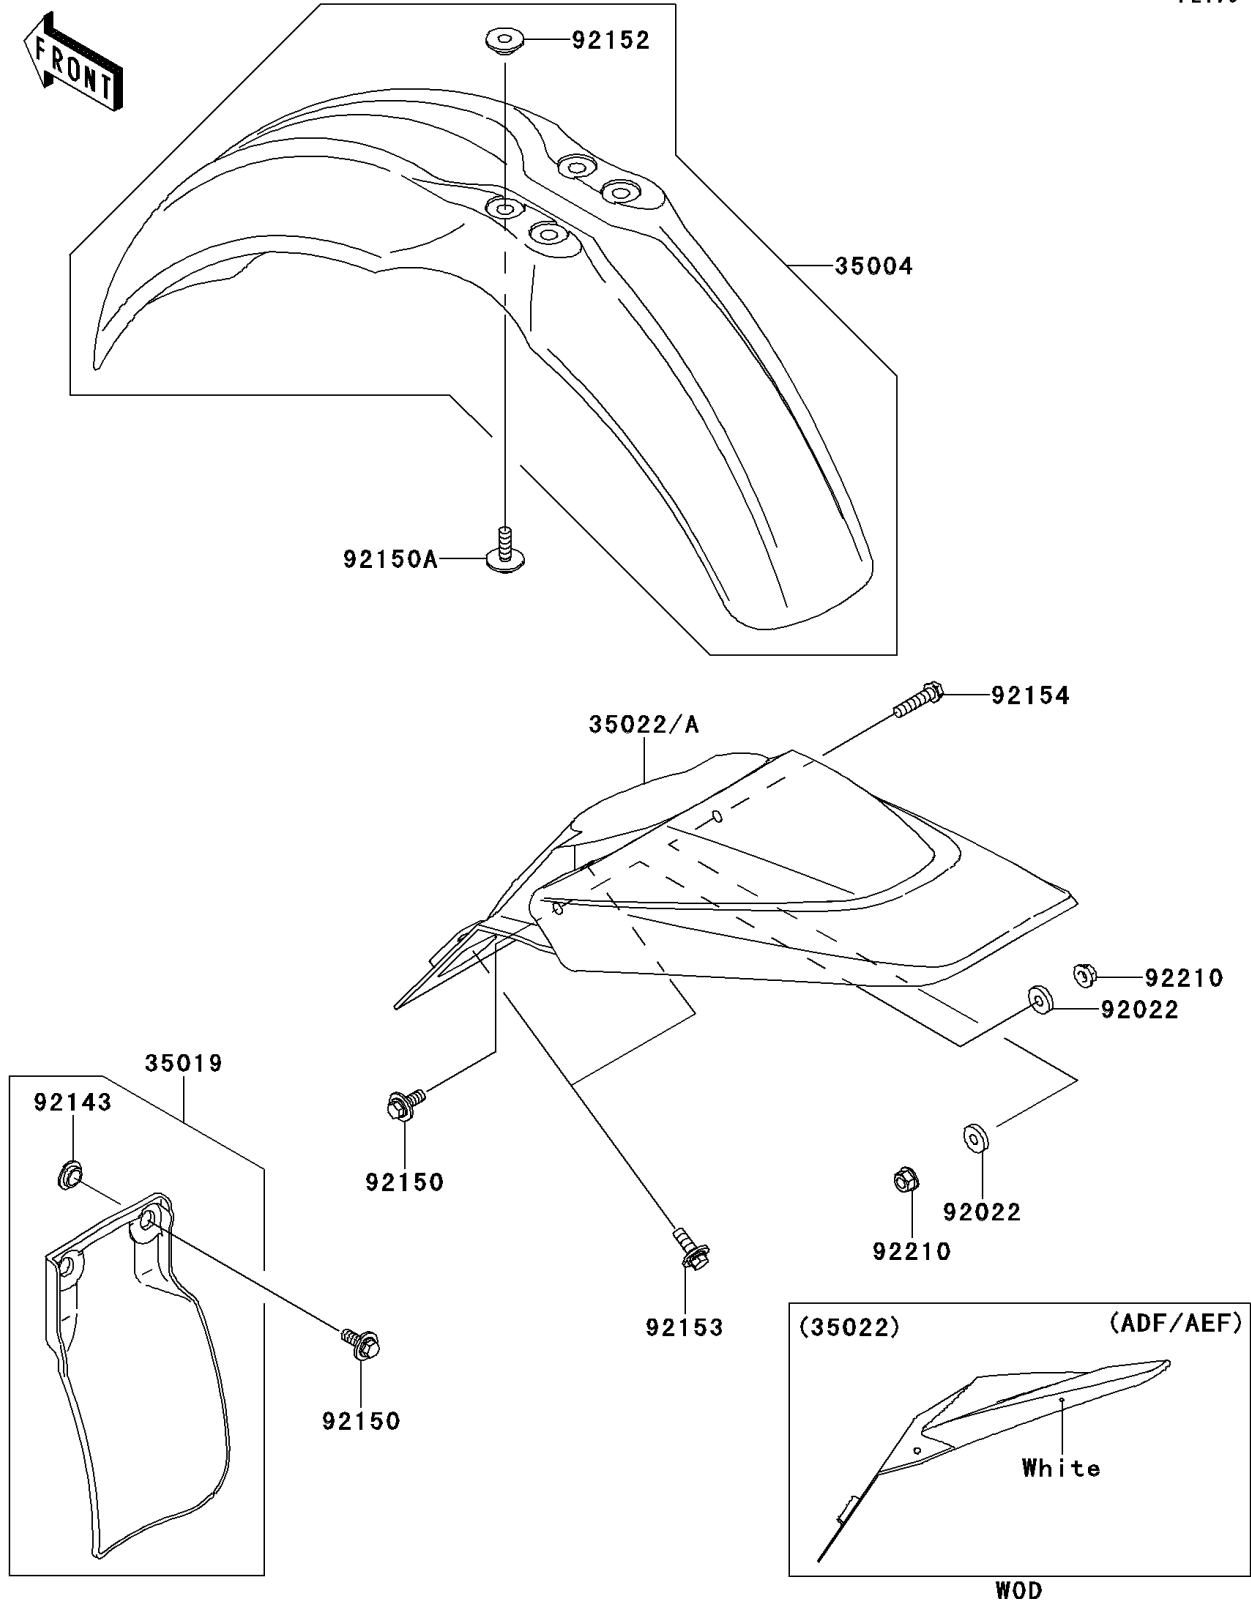

## 2010 PARTS DIAGRAM

Fenders

F2170

## 2010 PARTS LIST

### Fenders

ITEM NAME	PART NUMBER	QUANTITY
FENDER-FRONT,L.GREEN (Ref # 35004)	35004-1416-290	1
FLAP,REAR FENDER,BLACK (Ref # 35019)	35019-1395-6D	1
FENDER-COMP-REAR,L.GREEN (Ref # 35022A)	35022-1342-290	1
WASHER,6.5X20X1.6 (Ref # 92022)	92022-125	1
COLLAR (Ref # 92143)	92143-1196	1
BOLT,FLANGED,6X16 (Ref # 92150)	92150-1506	1
BOLT,6X20 (Ref # 92150A)	92150-1801	1
COLLAR (Ref # 92152)	92152-1255	1
BOLT,6X20 (Ref # 92153)	92153-0502	1
BOLT,FLANGED,6X25 (Ref # 92154)	92154-0520	1
NUT,FLANGED,6MM (Ref # 92210)	92210-0630	1