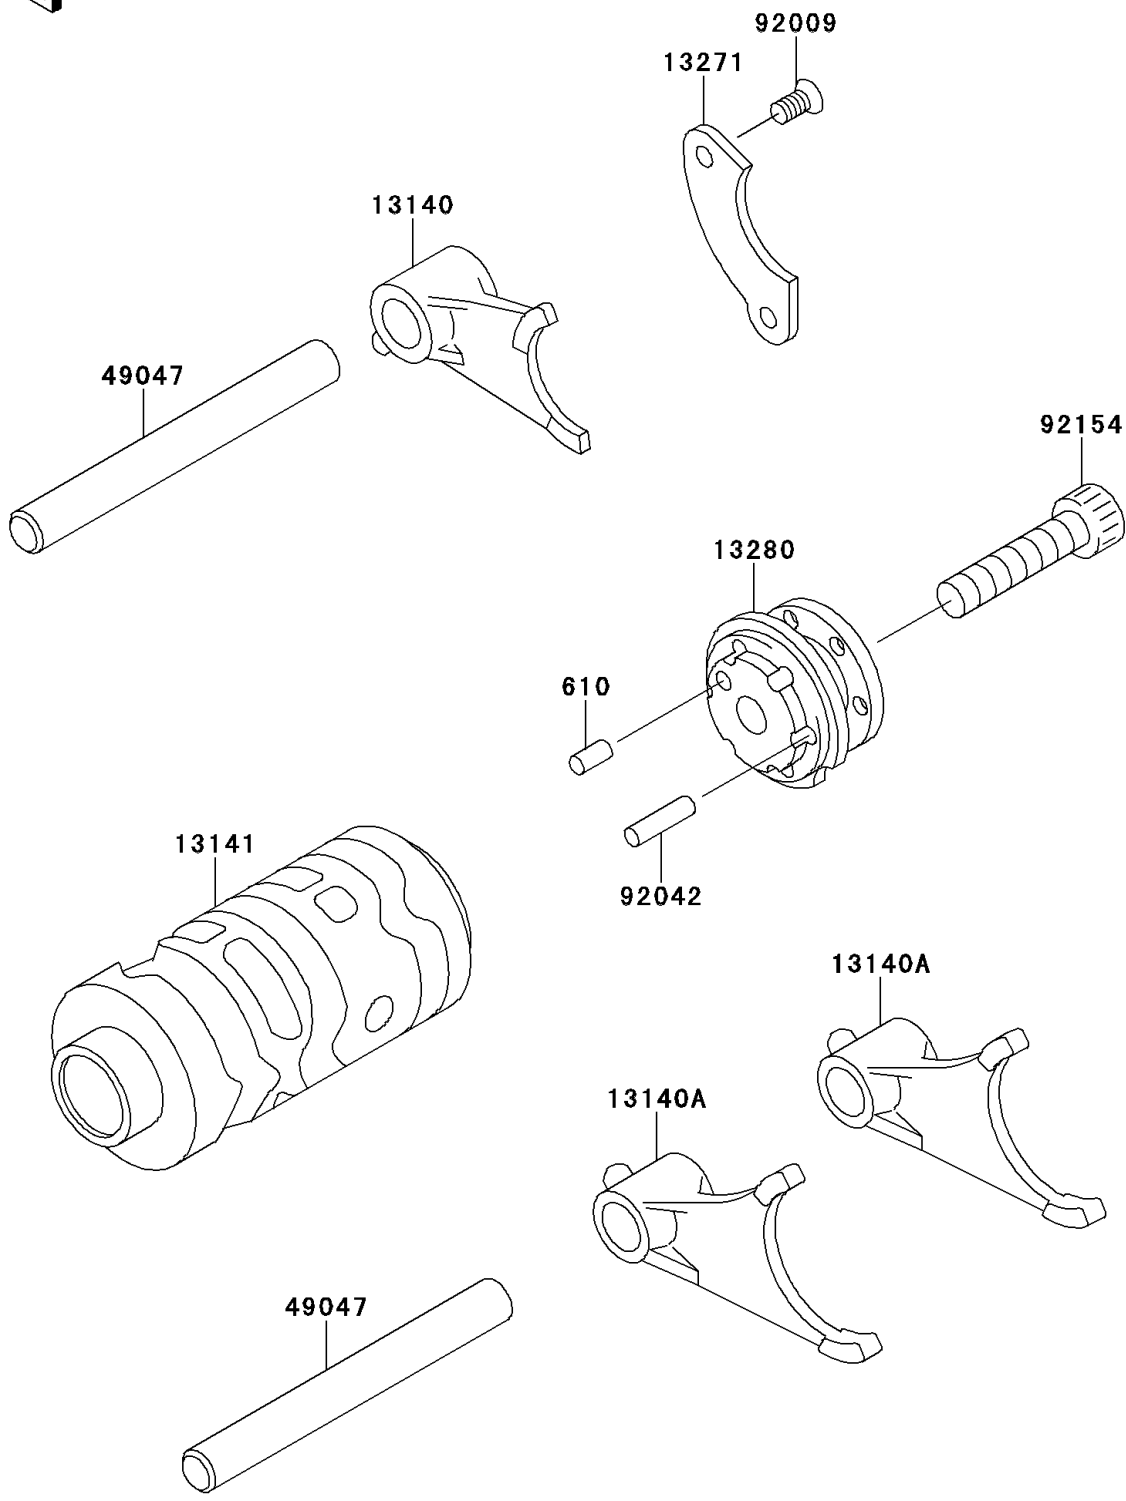

2010 PARTS DIAGRAM

Gear Change Drum/Shift Fork(s)

E1362

2010 PARTS LIST

Gear Change Drum/Shift Fork(s)

ITEM NAME	PART NUMBER	QUANTITY
ROLLER,4X8 (Ref # 610)	610A0408	1
FORK-SHIFT,INPUT (Ref # 13140)	13140-1300	1
FORK-SHIFT,OUTPUT (Ref # 13140A)	13140-1301	1
DRUM-CHANGE (Ref # 13141)	13141-1220	1
PLATE (Ref # 13271)	13271-1417	1
HOLDER (Ref # 13280)	13280-1179	1
ROD-SHIFT,10X90 (Ref # 49047)	49047-1009	1
SCREW,6X14 (Ref # 92009)	92009-1862	1
PIN,DOWEL,4X15.8 (Ref # 92042)	92042-014	1
BOLT,SOCKET,8X30 (Ref # 92154)	92154-0502	1