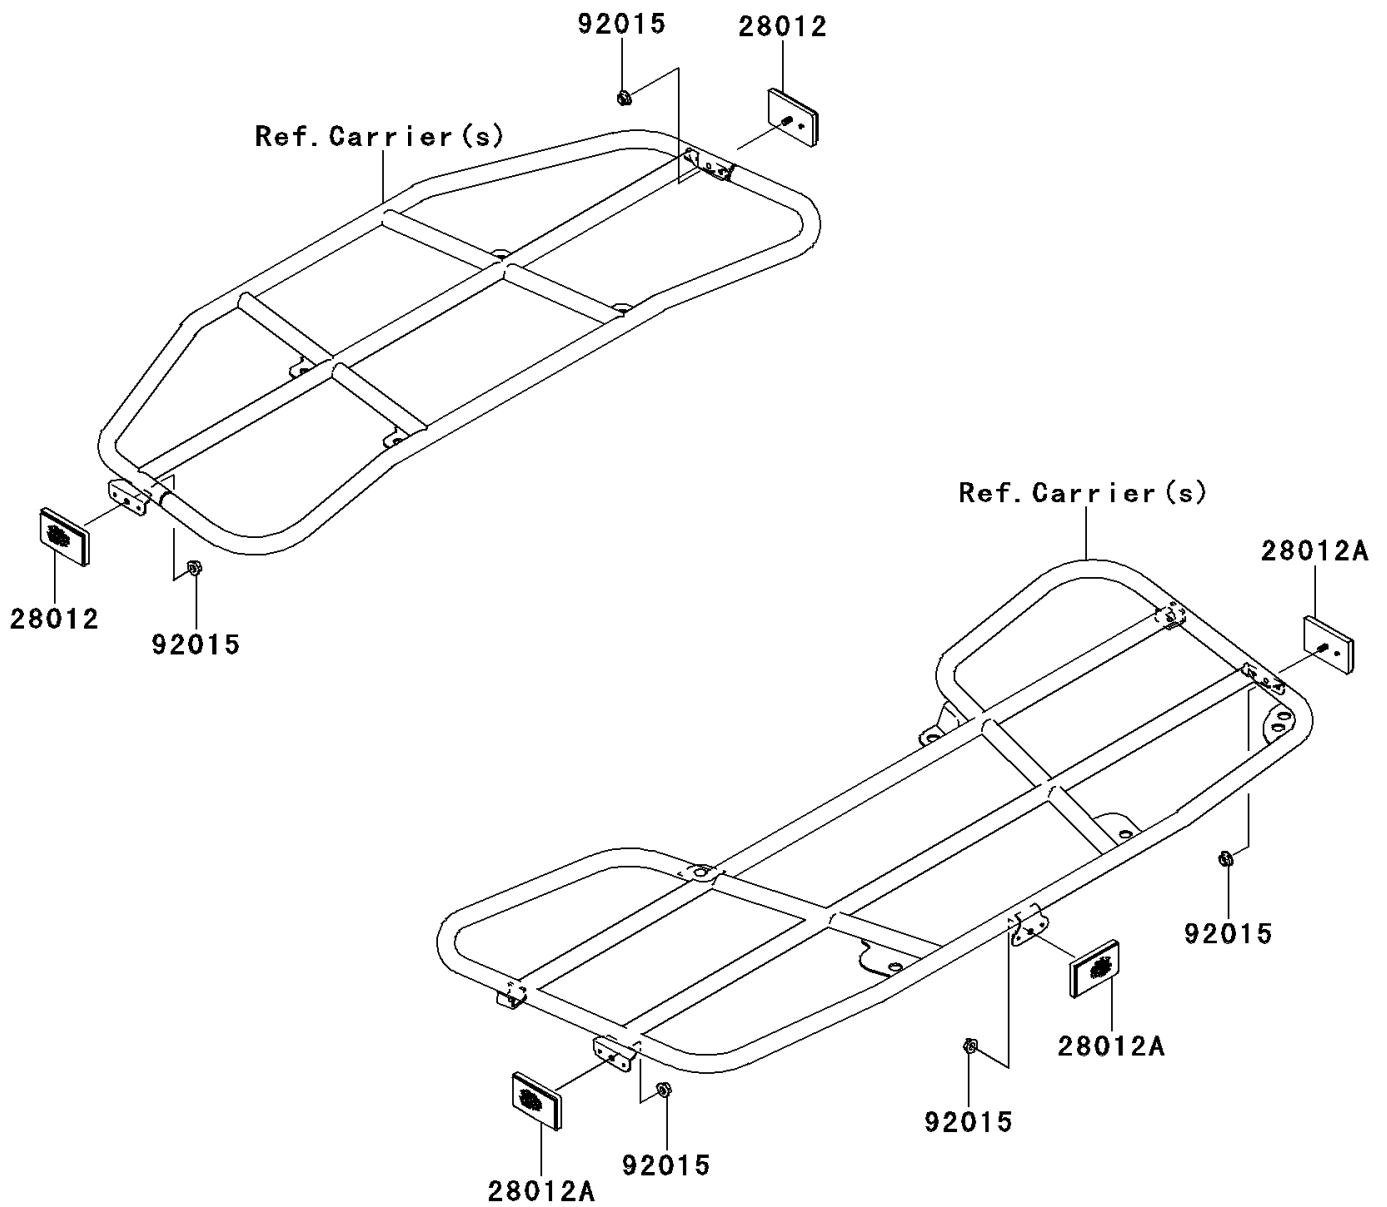

## 2011 Brute Force® 650 4x4i PARTS DIAGRAM

Reflectors(CN)

F2790

## 2011 Brute Force® 650 4x4i PARTS LIST

Reflectors(CN)

| ITEM NAME                       | PART NUMBER | QUANTITY |
|---------------------------------|-------------|----------|
| REFLECTOR-REFLEX (Ref # 28012)  | 28012-1003  | 1        |
| REFLECTOR-REFLEX (Ref # 28012A) | 28012-1088  | 1        |
| NUT,FLANGED,5MM (Ref # 92015)   | 92015-1259  | 1        |