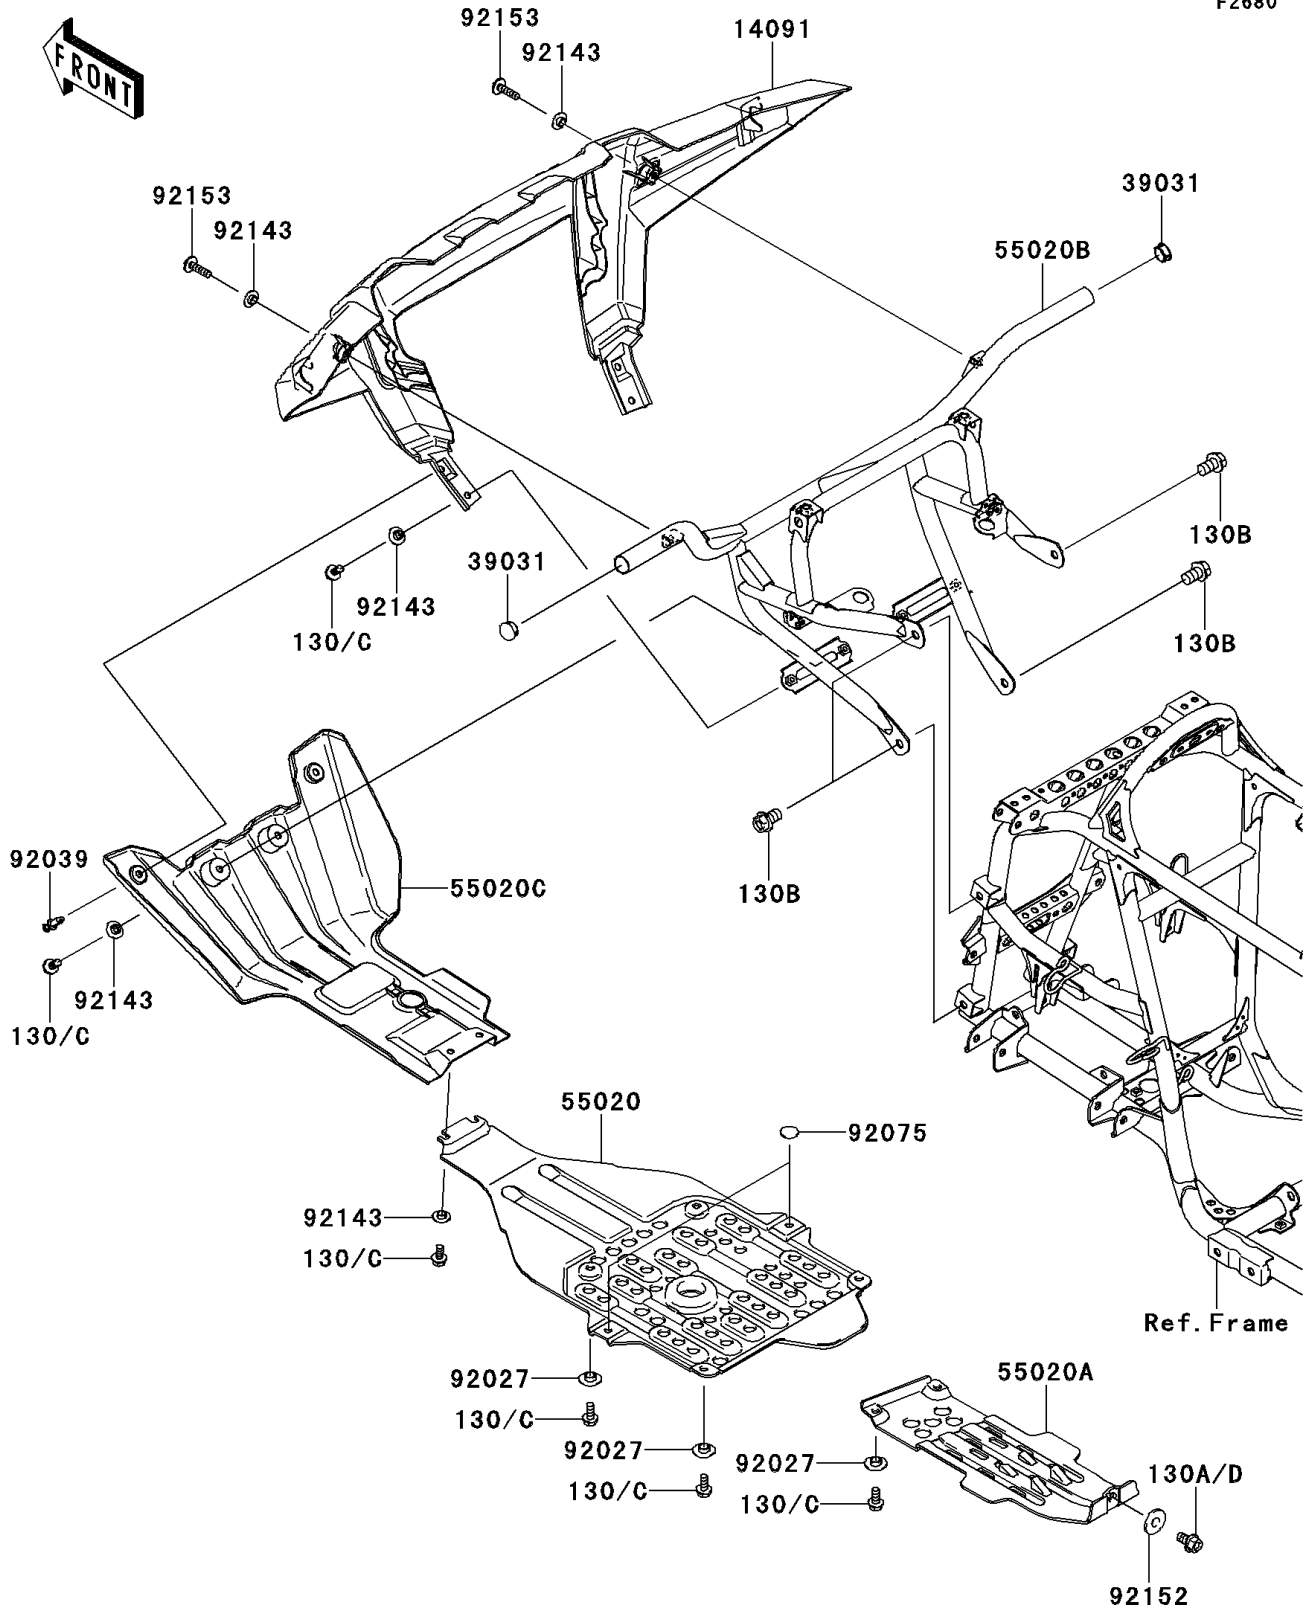

## 2011 Brute Force® 650 4x4i PARTS DIAGRAM

Guard(s)

F2680

## 2011 Brute Force® 650 4x4i PARTS LIST

Guard(s)

ITEM NAME	PART NUMBER	QUANTITY
BOLT-FLANGED,10X16 (Ref # 130B)	130BA1016	1
BOLT-FLANGED,6X14 (Ref # 130C)	130BB0614	1
BOLT-FLANGED,8X14 (Ref # 130D)	130BB0814	1
COVER,FRONT BUMPER,F.BLACK (Ref # 14091)	14091-0961-6Z	1
CAP-END (Ref # 39031)	39031-0011	1
GUARD,ENGINE (Ref # 55020)	55020-0065	1
GUARD,REAR GEAR BOX (Ref # 55020A)	55020-0105	1
GUARD,FR (Ref # 55020B)	55020-0392	1
GUARD,FRONT SKID,F.BLACK (Ref # 55020C)	55020-0426-6Z	1
COLLAR,L=4.7 (Ref # 92027)	92027-1964	1
RIVET (Ref # 92039)	92039-1229	1
DAMPER,RUBBER (Ref # 92075)	92075-261	1
COLLAR (Ref # 92143)	92143-1087	1
COLLAR (Ref # 92152)	92152-0198	1
BOLT,SOCKET,6X22 (Ref # 92153)	92153-0574	1