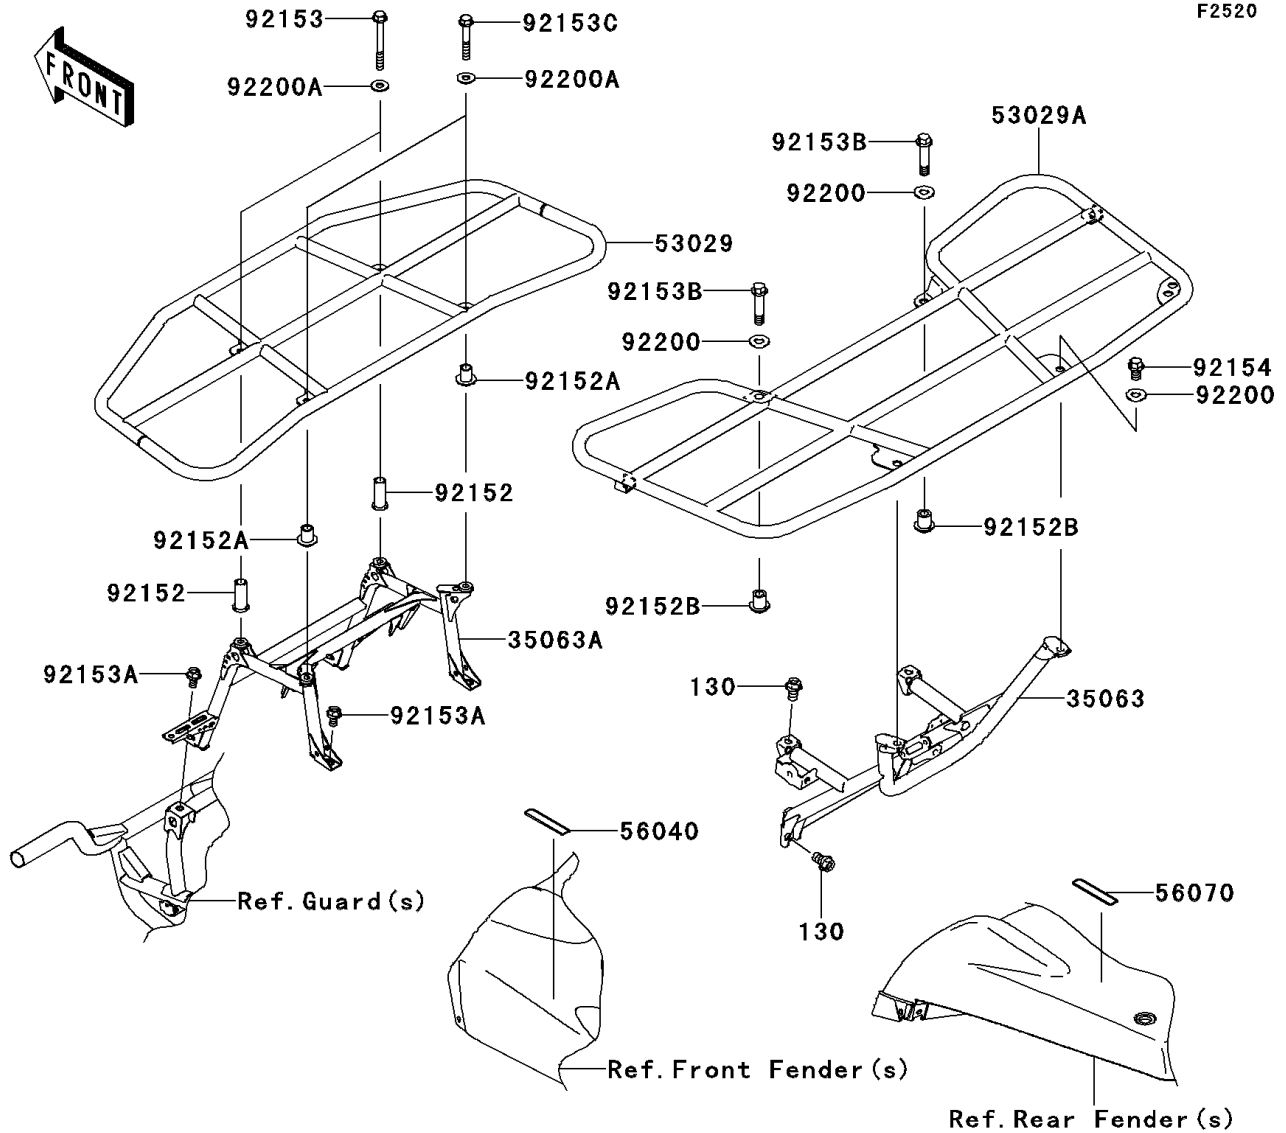

2011 Brute Force® 650 4x4i PARTS DIAGRAM

Carrier(s)

F2520

2011 Brute Force® 650 4x4i PARTS LIST

Carrier(s)

ITEM NAME	PART NUMBER	QUANTITY
BOLT-FLANGED,10X16 (Ref # 130)	130CA1016	1
STAY,REAR CARRIER,T.BLACK (Ref # 35063)	35063-0501-388	1
STAY (Ref # 35063A)	35063-0826	1
LABEL-WARNING,MAXIMUM LOAD (Ref # 56040)	56040-1321	1
LABEL-WARNING,MAXIMUM LOAD (Ref # 56070)	56070-0041	1
COLLAR (Ref # 92152)	92152-0254	1
COLLAR (Ref # 92152A)	92152-0823	1
COLLAR (Ref # 92152B)	92152-0897	1
BOLT,FLANGED,8X70 (Ref # 92153)	92153-0748	1
BOLT,FLANGED,8X14 (Ref # 92153A)	92153-0931	1
BOLT,FLANGED,10X44 (Ref # 92153B)	92153-1374	1
BOLT,FLANGED,8X50 (Ref # 92153C)	92153-1755	1
BOLT,FLANGED,10X16 (Ref # 92154)	92154-0916	1
WASHER,10.3X23X1.6 (Ref # 92200)	92200-0724	1
WASHER,8.5X20X1.6 (Ref # 92200A)	92200-0774	1
CARRIER,FR,T.BLACK (Ref # 53029)	53029-0054-388	1
CARRIER,RR,T.BLACK (Ref # 53029A)	53029-0055-388	1
CARRIER,FR,T.BLACK (Ref # 53029B)	53029-0083-388	1
CARRIER,RR,T.BLACK (Ref # 53029C)	53029-0084-388	1