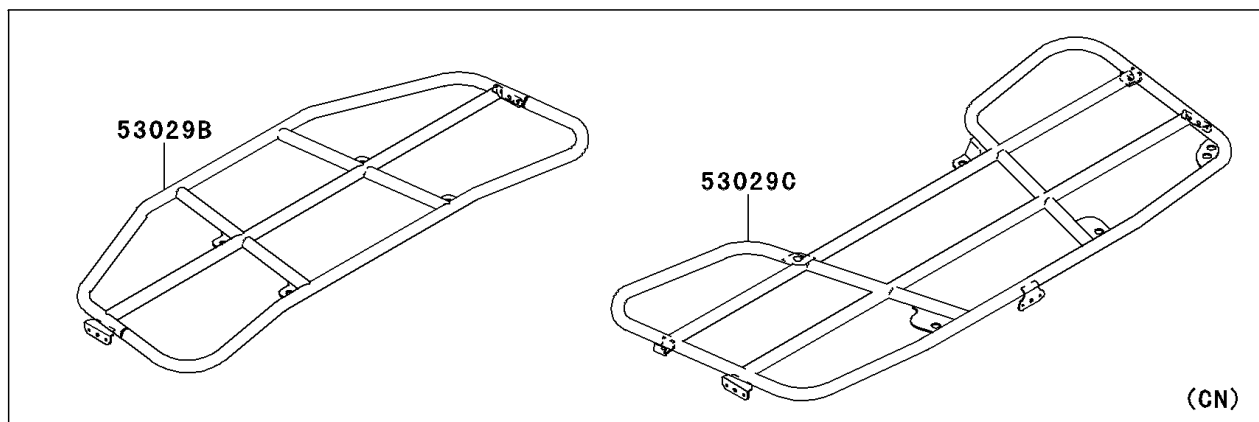

2011 Brute Force® 650 4x4i PARTS DIAGRAM

Carrier(s)

F2520

2011 Brute Force® 650 4x4i PARTS LIST

Carrier(s)

ITEM NAME	PART NUMBER	QUANTITY
BOLT-FLANGED,10X16 (Ref # 130)	130CA1016	1
STAY,REAR CARRIER,T.BLACK (Ref # 35063)	35063-0501-388	1
STAY (Ref # 35063A)	35063-0826	1
LABEL-WARNING,MAXIMUM LOAD (Ref # 56040)	56040-1321	1
LABEL-WARNING,MAXIMUM LOAD (Ref # 56070)	56070-0041	1
COLLAR (Ref # 92152)	92152-0254	1
COLLAR (Ref # 92152A)	92152-0823	1
COLLAR (Ref # 92152B)	92152-0897	1
BOLT,FLANGED,8X70 (Ref # 92153)	92153-0748	1
BOLT,FLANGED,8X14 (Ref # 92153A)	92153-0931	1
BOLT,FLANGED,10X44 (Ref # 92153B)	92153-1374	1
BOLT,FLANGED,8X50 (Ref # 92153C)	92153-1755	1
BOLT,FLANGED,10X16 (Ref # 92154)	92154-0916	1
WASHER,10.3X23X1.6 (Ref # 92200)	92200-0724	1
WASHER,8.5X20X1.6 (Ref # 92200A)	92200-0774	1
CARRIER,FR,T.BLACK (Ref # 53029)	53029-0054-388	1
CARRIER,RR,T.BLACK (Ref # 53029A)	53029-0055-388	1
CARRIER,FR,T.BLACK (Ref # 53029B)	53029-0083-388	1
CARRIER,RR,T.BLACK (Ref # 53029C)	53029-0084-388	1