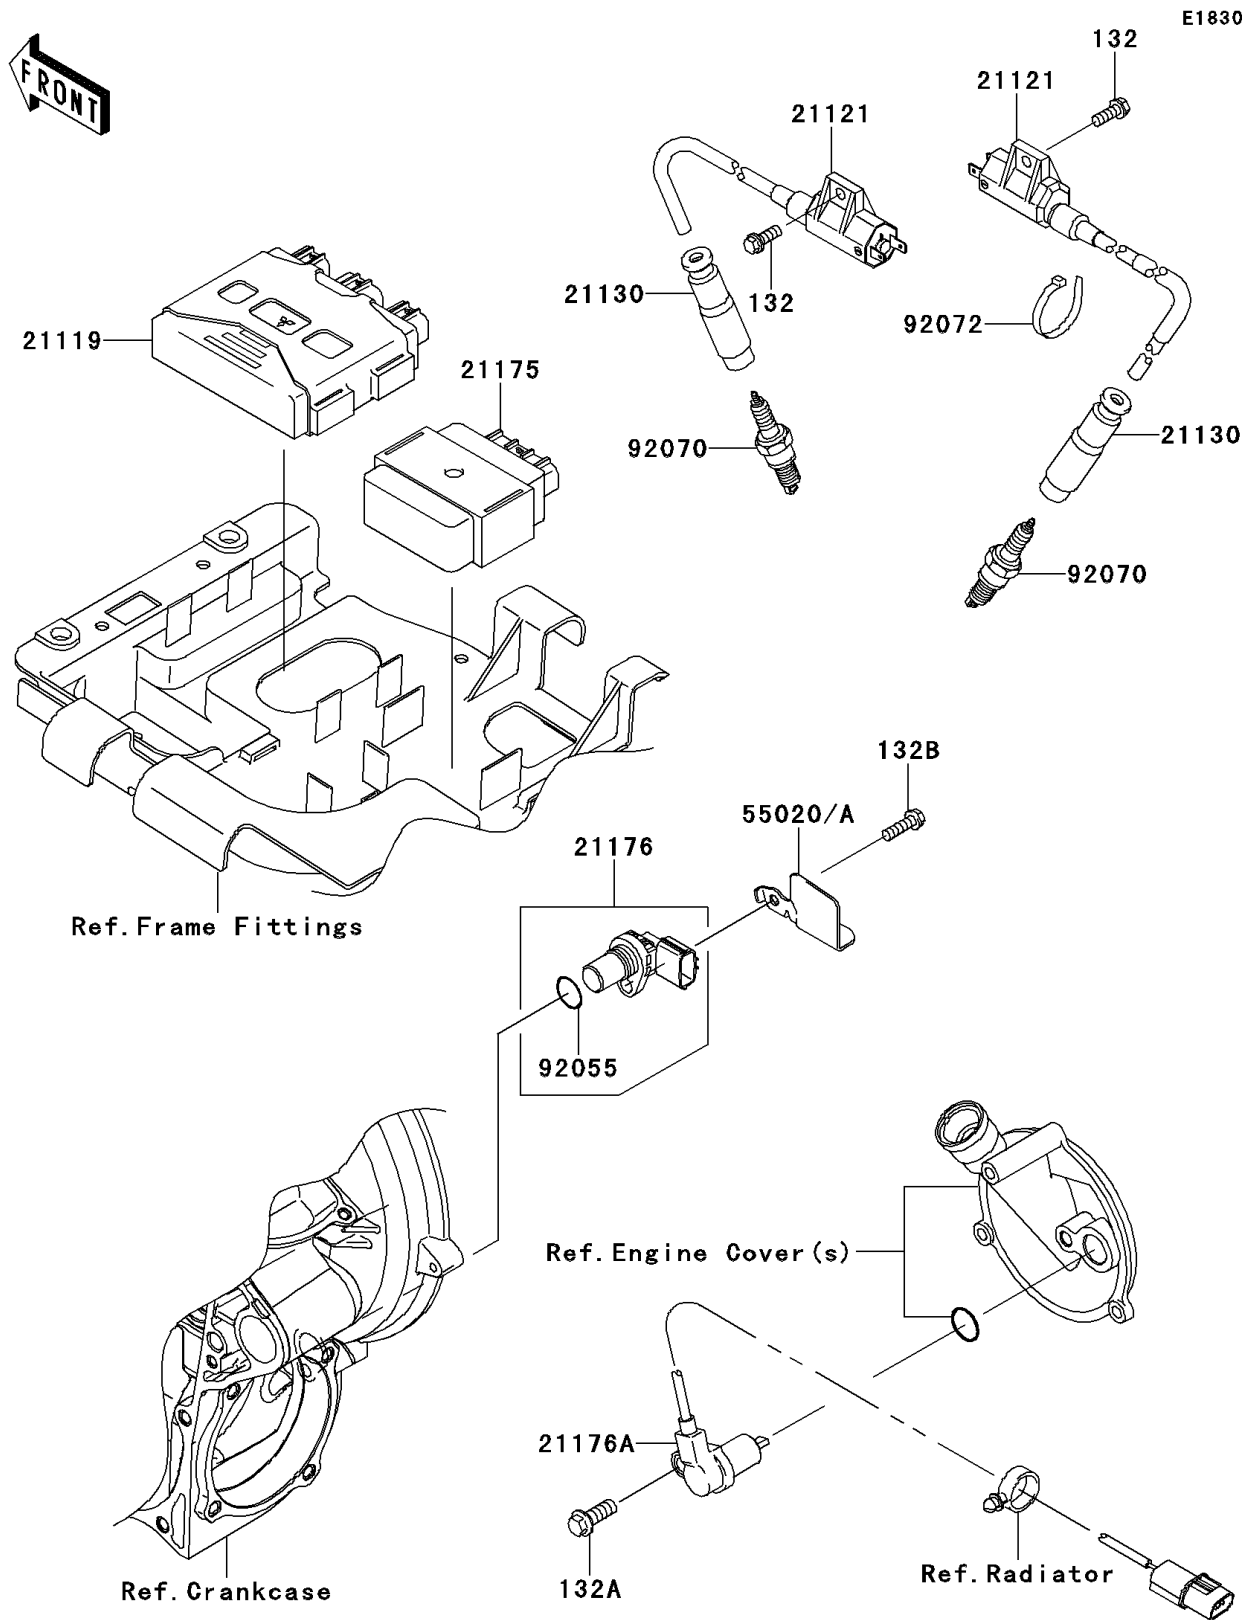

## 2011 Brute Force® 650 4x4i PARTS DIAGRAM

Ignition System

## 2011 Brute Force® 650 4x4i PARTS LIST

### Ignition System

ITEM NAME	PART NUMBER	QUANTITY
BOLT-FLANGED-SMALL,6X16 (Ref # 132)	132BA0616	1
BOLT-FLANGED-SMALL,8X22 (Ref # 132A)	132BA0822	1
BOLT-FLANGED-SMALL,6X20 (Ref # 132B)	132BD0620	1
IGNITER (Ref # 21119)	21119-0078	1
COIL-IGNITION (Ref # 21121)	21121-0018	1
CAP-SPARK PLUG (Ref # 21130)	21130-1071	1
CONTROL UNIT-ELECTRONIC (Ref # 21175)	21175-0216	1
SENSOR,SPEED (Ref # 21176)	21176-1104	1
SENSOR,REVERSE (Ref # 21176A)	21176-1109	1
GUARD (Ref # 55020)	55020-0247	1
RING-O (Ref # 92055)	92055-1718	1
PLUG-SPARK,CR7E(NGK) (Ref # 92070)	92070-1209	1
BAND,L=188 (Ref # 92072)	92072-1239	1