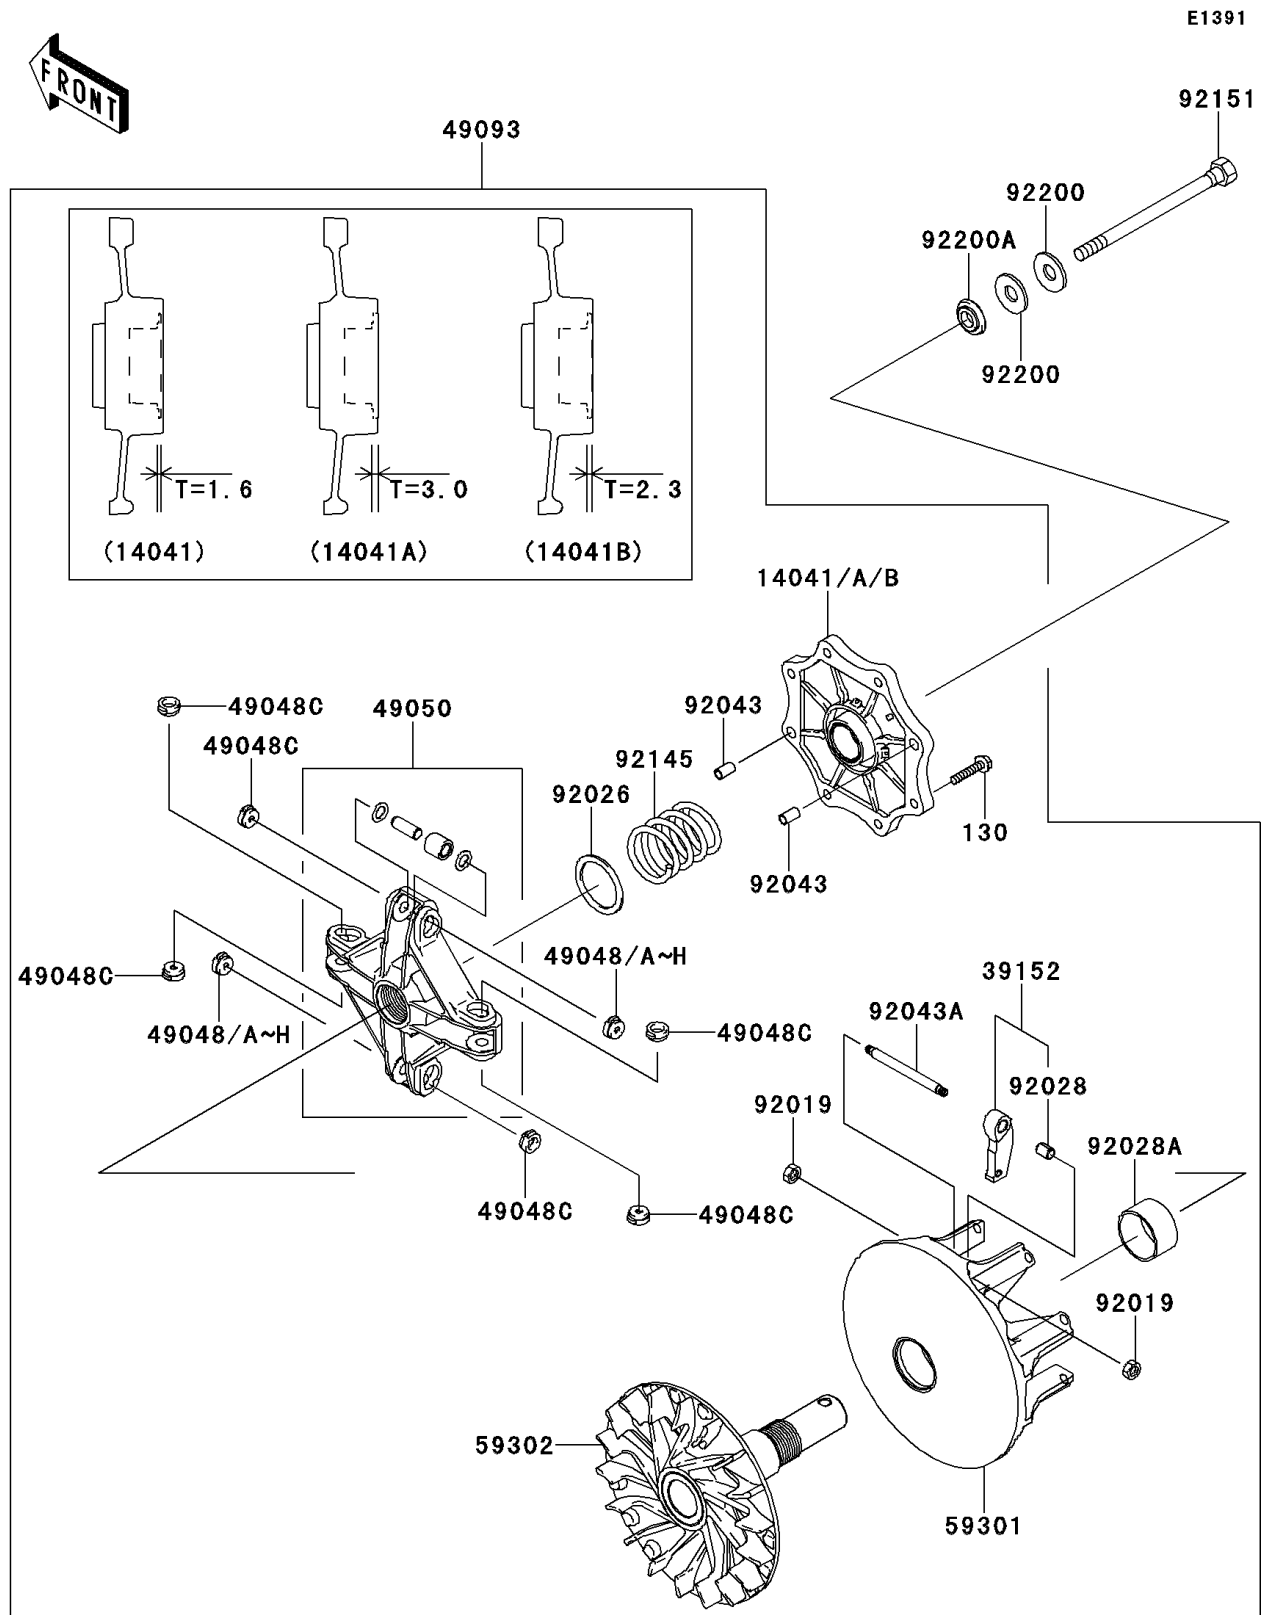

2011 Brute Force® 650 4x4i PARTS DIAGRAM

Drive Converter(-VF650AE000350)

2011 Brute Force® 650 4x4i PARTS LIST

Drive Converter(-VF650AE000350)

ITEM NAME	PART NUMBER	QUANTITY
BOLT-FLANGED,6X30 (Ref # 130)	130CA0630	1
COVER-COMP,RED (Ref # 14041)	14041-0035	1
COVER-COMP,BLUE (Ref # 14041A)	14041-0036	1
COVER-COMP,STD (Ref # 14041B)	14041-0037	1
WEIGHT-RAMP (Ref # 39152)	39152-1081	1
SHOE,T=7.2 (Ref # 49048)	49048-1087	1
SHOE,T=7.3 (Ref # 49048A)	49048-1088	1
SHOE,T=7.4 (Ref # 49048B)	49048-1089	1
SHOE,T=7.5 (Ref # 49048C)	49048-1090	1
SHOE,T=7.6 (Ref # 49048D)	49048-1091	1
SHOE,T=7.7 (Ref # 49048E)	49048-1092	1
SHOE,T=7.8 (Ref # 49048F)	49048-1093	1
SHOE,T=7.9 (Ref # 49048G)	49048-1094	1
SHOE,T=8.0 (Ref # 49048H)	49048-1095	1
SPIDER (Ref # 49050)	49050-0010	1
CONVERTER-ASSY-DRIVE (Ref # 49093)	49093-0064	1
SHEAVE-MOVABLE (Ref # 59301)	59301-1070	1
SHEAVE-COMP,FIXED (Ref # 59302)	59302-0078	1
NUT,LOCK,6MM (Ref # 92019)	92019-008	1
SPACER,39X49.5X1.0 (Ref # 92026)	92026-1603	1
BUSHING (Ref # 92028)	92028-1973	1
BUSHING (Ref # 92028A)	92028-1975	1
PIN,6.2X8X14 (Ref # 92043)	92043-1263	1
PIN (Ref # 92043A)	92043-1688	1
SPRING (Ref # 92145)	92145-1465	1
BOLT,12X165 (Ref # 92151)	92151-1393	1
WASHER,SPRING (Ref # 92200)	92200-1504	1
WASHER (Ref # 92200A)	92200-1634	1