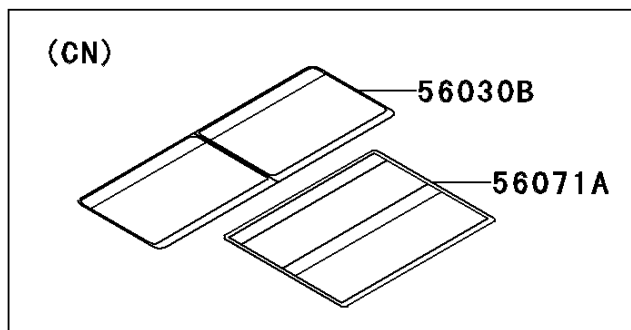

## 2011 KX™450F PARTS DIAGRAM

Labels

F2860

Ref. Fenders

## 2011 KX™450F PARTS LIST

Labels

ITEM NAME	PART NUMBER	QUANTITY
LABEL,DISCLAIMER (Ref # 56030)	56030-1229	1
LABEL,NOISE EMISSION (Ref # 56030A)	56030-1231	1
LABEL,DISCLAIMER (Ref # 56030B)	56030-1233	1
LABEL-WARNING,IMPORTANT NOTICE (Ref # 56071)	56071-0028	1
LABEL-WARNING,IMPORTANT NOTICE (Ref # 56071A)	56071-0029	1