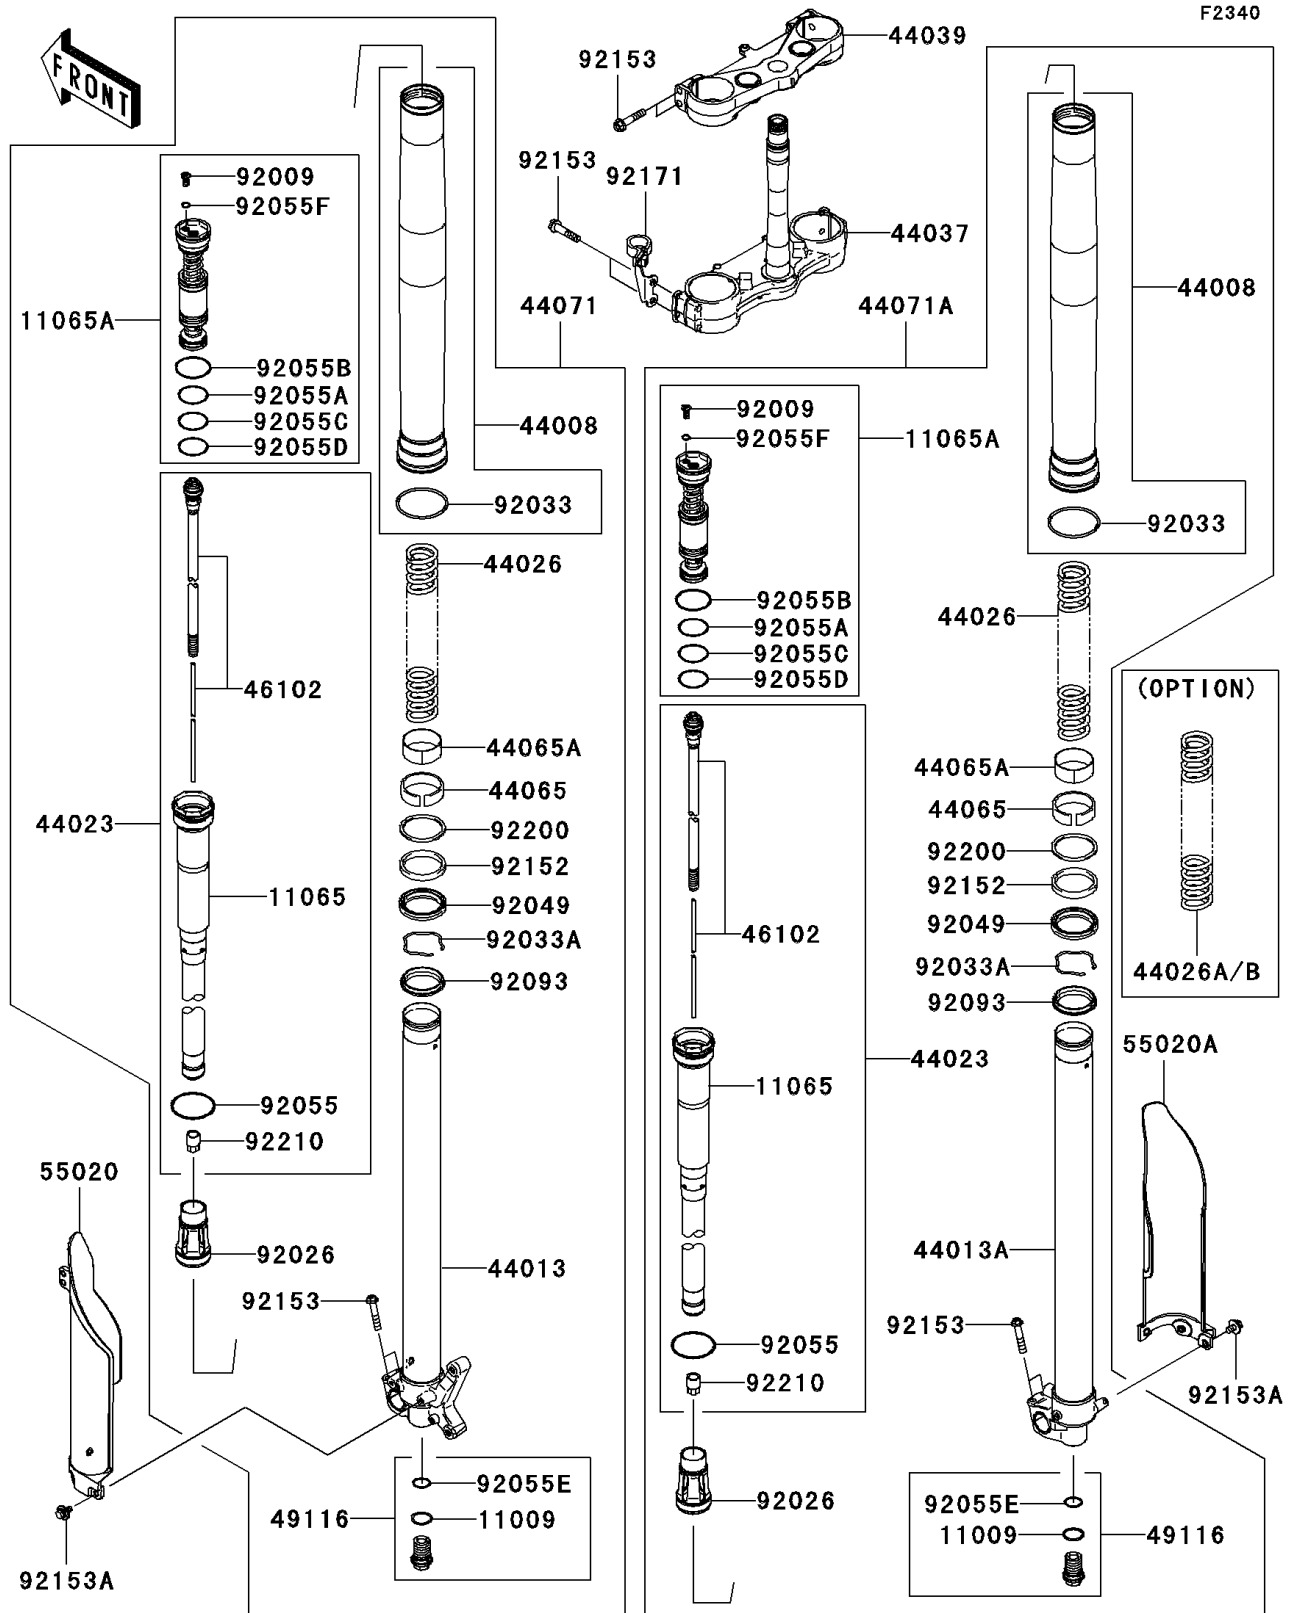

## 2011 KX™450F PARTS DIAGRAM

Front Fork

## 2011 KX™450F PARTS LIST

Front Fork

ITEM NAME	PART NUMBER	QUANTITY
GASKET,FORK CYLINDER BOLT (Ref # 11009)	11009-1592	1
CAP,CYLINDER COMP (Ref # 11065)	11065-0364	1
CAP,BASE VALVE,BLUE (Ref # 11065A)	11065-0365-KW	1
PIPE-FORK OUTER (Ref # 44008)	44008-0051	1
PIPE-FORK INNER,LH (Ref # 44013)	44013-0152	1
PIPE-FORK INNER,RH (Ref # 44013A)	44013-0153	1
CYLINDER-SET-FORK (Ref # 44023)	44023-0087	1
SPRING-FRONT FORK,K=4.7N/MM (Ref # 44026)	44026-0146	1
SPRING-FRONT FORK,K=4.6N/MM (Ref # 44026A)	44026-0148	1
SPRING-FRONT FORK,K=4.8N/MM (Ref # 44026B)	44026-0149	1
HOLDER-FORK UNDER,F.BLACK (Ref # 44037)	44037-0109-21	1
HOLDER-FORK UPPER,F.BLACK (Ref # 44039)	44039-0078-21	1
BUSHING-FRONT FORK (Ref # 44065)	44065-0021	1
BUSHING-FRONT FORK (Ref # 44065A)	44065-0022	1
DAMPER-ASSY,FORK,LH (Ref # 44071)	44071-0697	1
DAMPER-ASSY,FORK,RH (Ref # 44071A)	44071-0698	1
ROD,PISTON (Ref # 46102)	46102-0156	1
VALVE-ASSY (Ref # 49116)	49116-0020	1
GUARD,FORK,LH,EBONY (Ref # 55020)	55020-0441-6C	1
GUARD,FORK,RH,EBONY (Ref # 55020A)	55020-0442-6C	1
SCREW (Ref # 92009)	92009-1884	1
SPACER (Ref # 92026)	92026-0161	1
RING-SNAP (Ref # 92033)	92033-0075	1
RING-SNAP (Ref # 92033A)	92033-1329	1
SEAL-OIL (Ref # 92049)	92049-0117	1
RING-O (Ref # 92055)	92055-0104	1
RING-O (Ref # 92055A)	92055-0105	1
RING-O (Ref # 92055B)	92055-0106	1
RING-O (Ref # 92055C)	92055-0116	1

## 2011 KX™450F PARTS LIST

Front Fork

ITEM NAME	PART NUMBER	QUANTITY
RING-O (Ref # 92055D)	92055-0117	1
RING-O (Ref # 92055E)	92055-1156	1
RING-O,2.8X6.6X1.9 (Ref # 92055F)	92055-1441	1
SEAL,FORK OUTER TUBE (Ref # 92093)	92093-1566	1
COLLAR (Ref # 92152)	92152-0824	1
BOLT,8X40 (Ref # 92153)	92153-0020	1
BOLT,FLANGED,6X14 (Ref # 92153A)	92153-0936	1
CLAMP,BRAKE HOSE (Ref # 92171)	92171-1983	1
WASHER (Ref # 92200)	92200-0532	1
NUT (Ref # 92210)	92210-0337	1