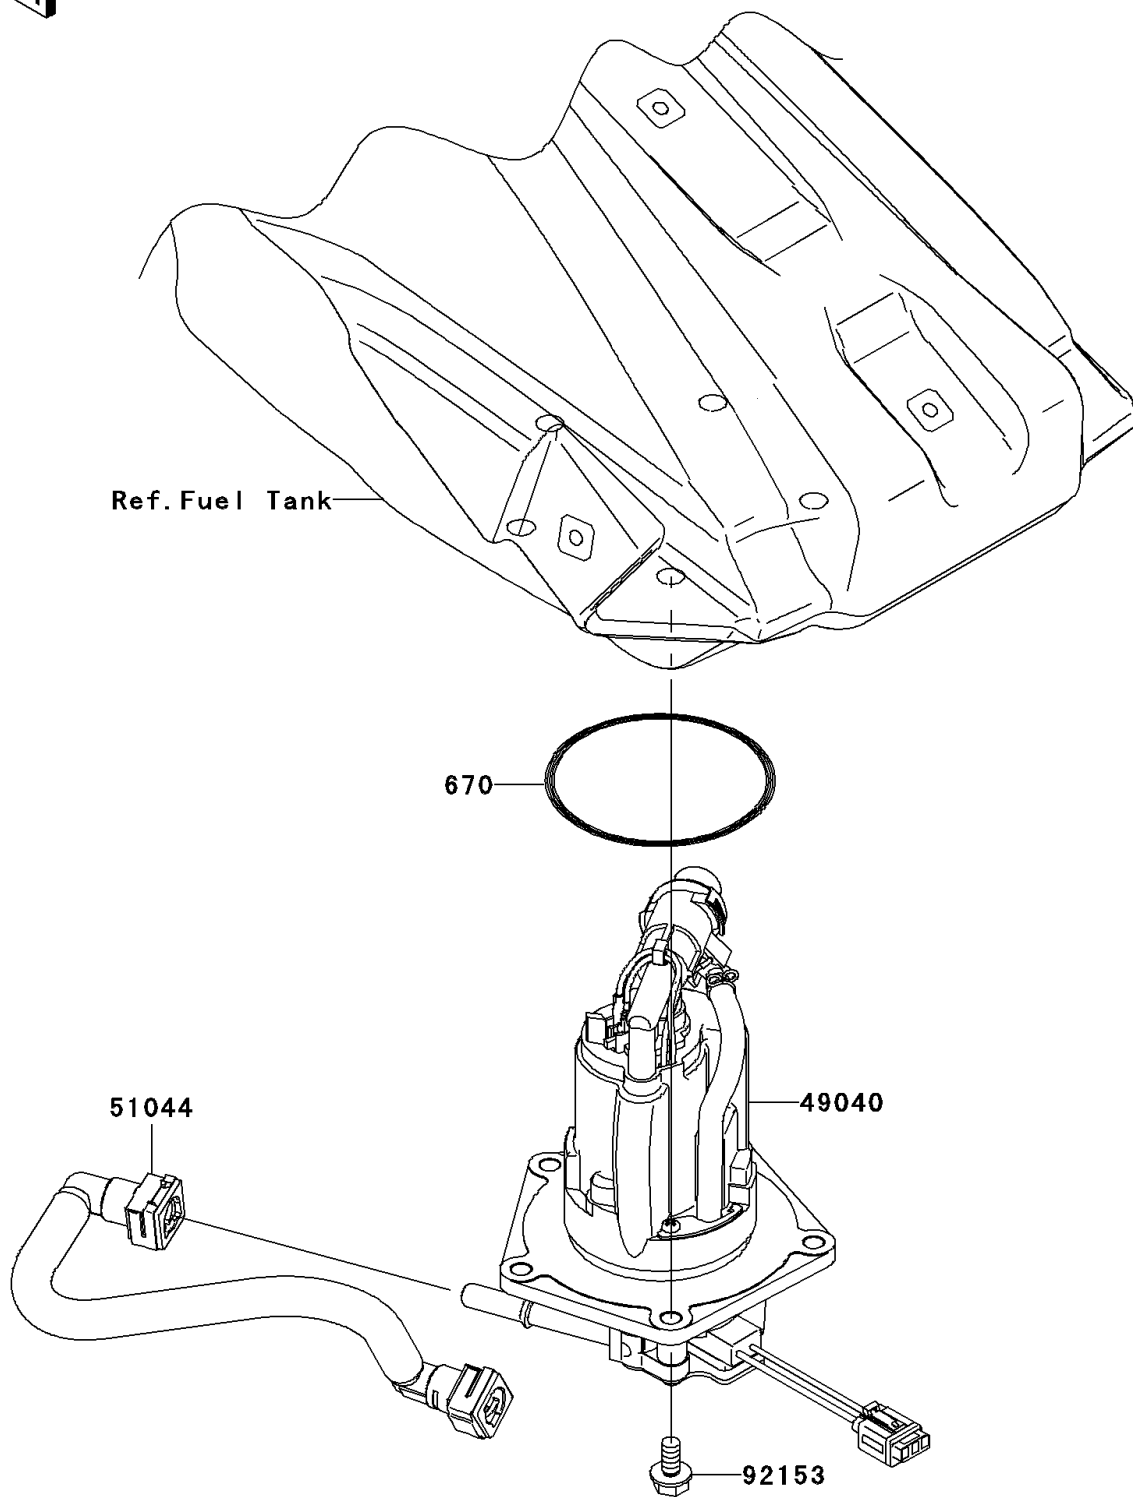

## 2011 KX™450F PARTS DIAGRAM

Fuel Pump

E1520

## 2011 KX™450F PARTS LIST

Fuel Pump

ITEM NAME	PART NUMBER	QUANTITY
O RING (Ref # 670)	670E5070	1
PUMP-FUEL (Ref # 49040)	49040-0048	1
TUBE-ASSY,FUEL (Ref # 51044)	51044-0116	1
BOLT,FLANGED,6X16 (Ref # 92153)	92153-1551	1