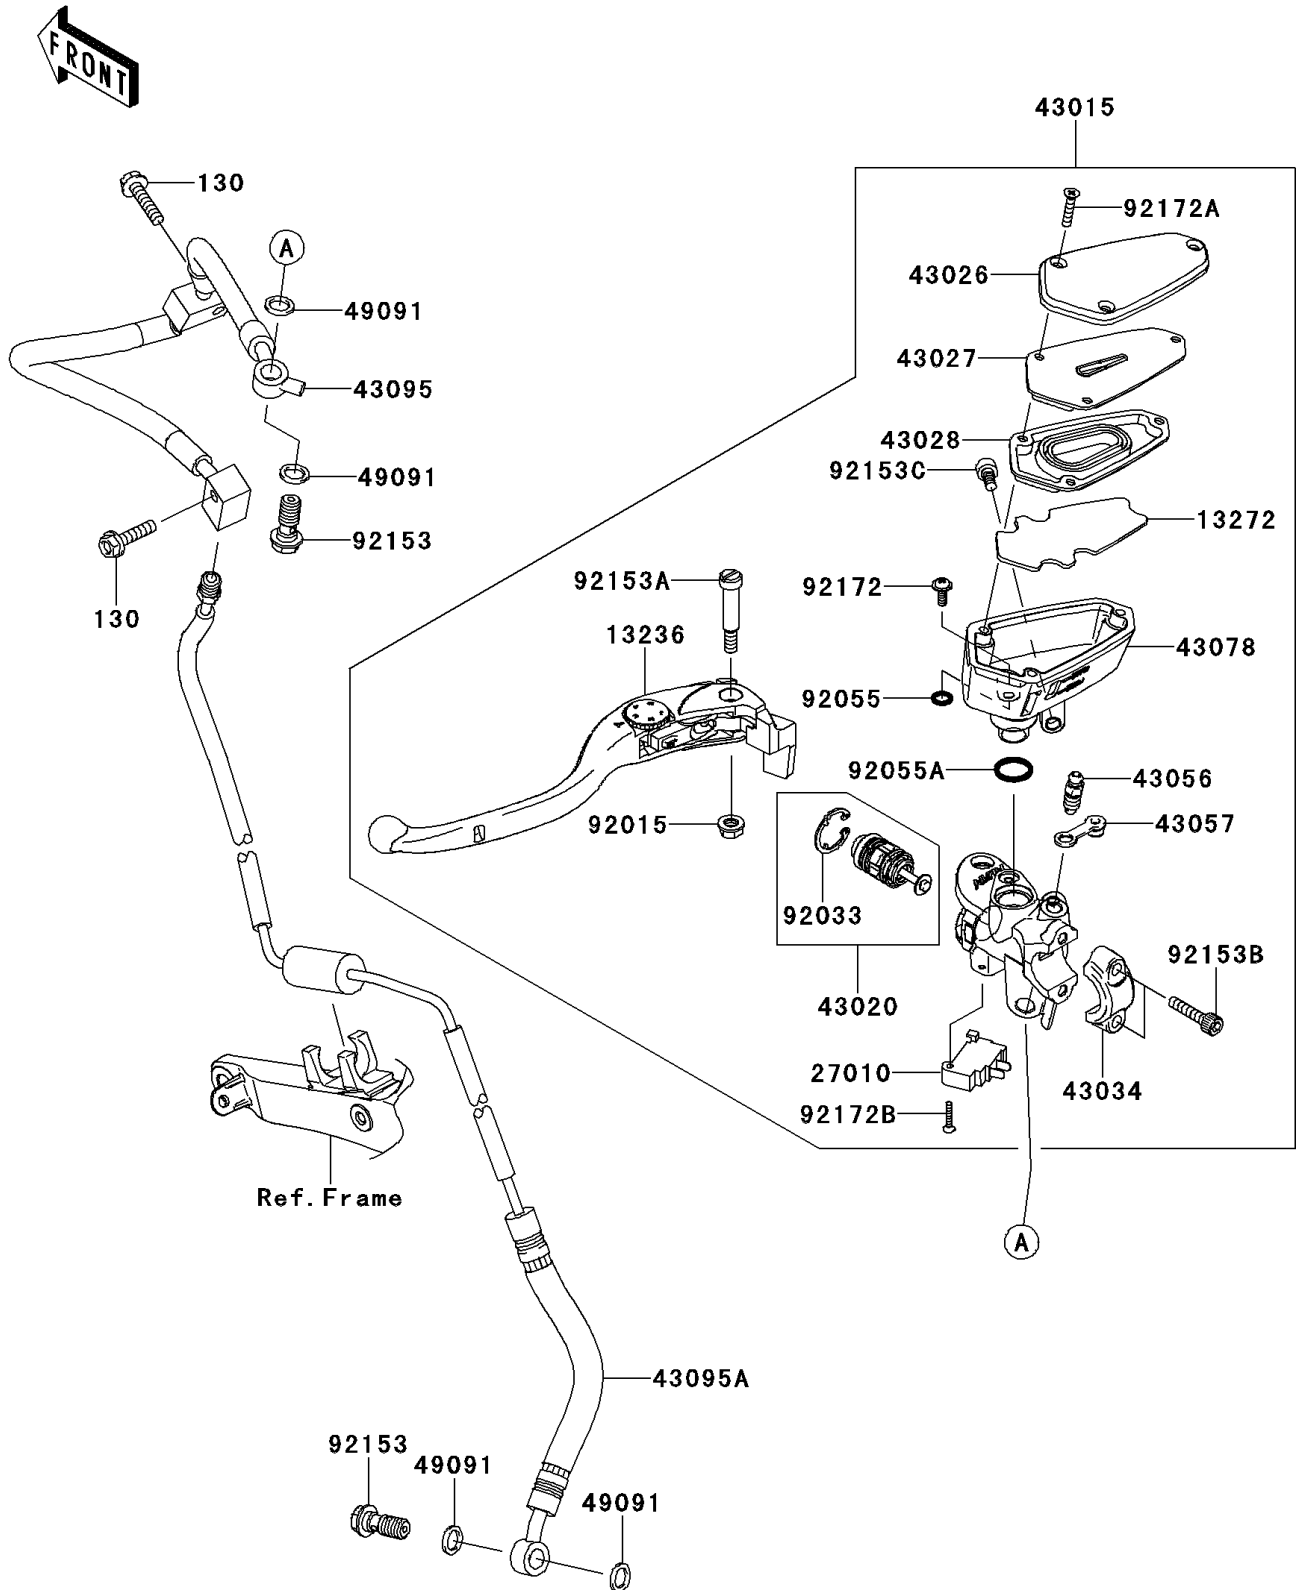

2010 Concoours® 14 ABS PARTS DIAGRAM

Clutch Master Cylinder

F2380

2010 Concours® 14 ABS PARTS LIST

Clutch Master Cylinder

ITEM NAME	PART NUMBER	QUANTITY
BOLT-FLANGED,6X25 (Ref # 130)	130BB0625	1
LEVER-COMP,CLUTCH (Ref # 13236)	13236-0104	1
PLATE (Ref # 13272)	13272-0220	1
SWITCH,CLUTCH (Ref # 27010)	27010-0051	1
CYLINDER-ASSY-MASTER,CLUTCH (Ref # 43015)	43015-0149	1
PISTON-COMP-BRAKE (Ref # 43020)	43020-0013	1
CAP-BRAKE (Ref # 43026)	43026-0012	1
PLATE-DIAPHRAGM (Ref # 43027)	43027-0003	1
DIAPHRAGM (Ref # 43028)	43028-0008	1
HOLDER-BRAKE,MASTER CYLINDER (Ref # 43034)	43034-0056	1
BREATHER-BRAKE (Ref # 43056)	43056-1056	1
CAP-BREATHER (Ref # 43057)	43057-1001	1
RESERVOIR (Ref # 43078)	43078-0049	1
HOSE-BRAKE,CLUTCH,M/C SIDE (Ref # 43095)	43095-0499	1
HOSE-BRAKE,CLUTCH,EG SIDE (Ref # 43095A)	43095-0500	1
WASHER-SEAL,10.1X14.5X1.5 (Ref # 49091)	49091-0001	1
NUT,FLANGED,6MM (Ref # 92015)	92015-1528	1
RING-SNAP (Ref # 92033)	92033-0034	1
RING-O (Ref # 92055)	92055-0137	1
RING-O,14.8X2.4 (Ref # 92055A)	92055-0741	1
BOLT,OIL,L=23 (Ref # 92153)	92153-0627	1
BOLT,LEVER (Ref # 92153A)	92153-0868	1
BOLT,SOCKET,6X22 (Ref # 92153B)	92153-1518	1
BOLT,SOCKET,6X12 (Ref # 92153C)	92153-1853	1
SCREW (Ref # 92172)	92172-0319	1
SCREW,4X20 (Ref # 92172A)	92172-0320	1
SCREW,3X16 (Ref # 92172B)	92172-0349	1