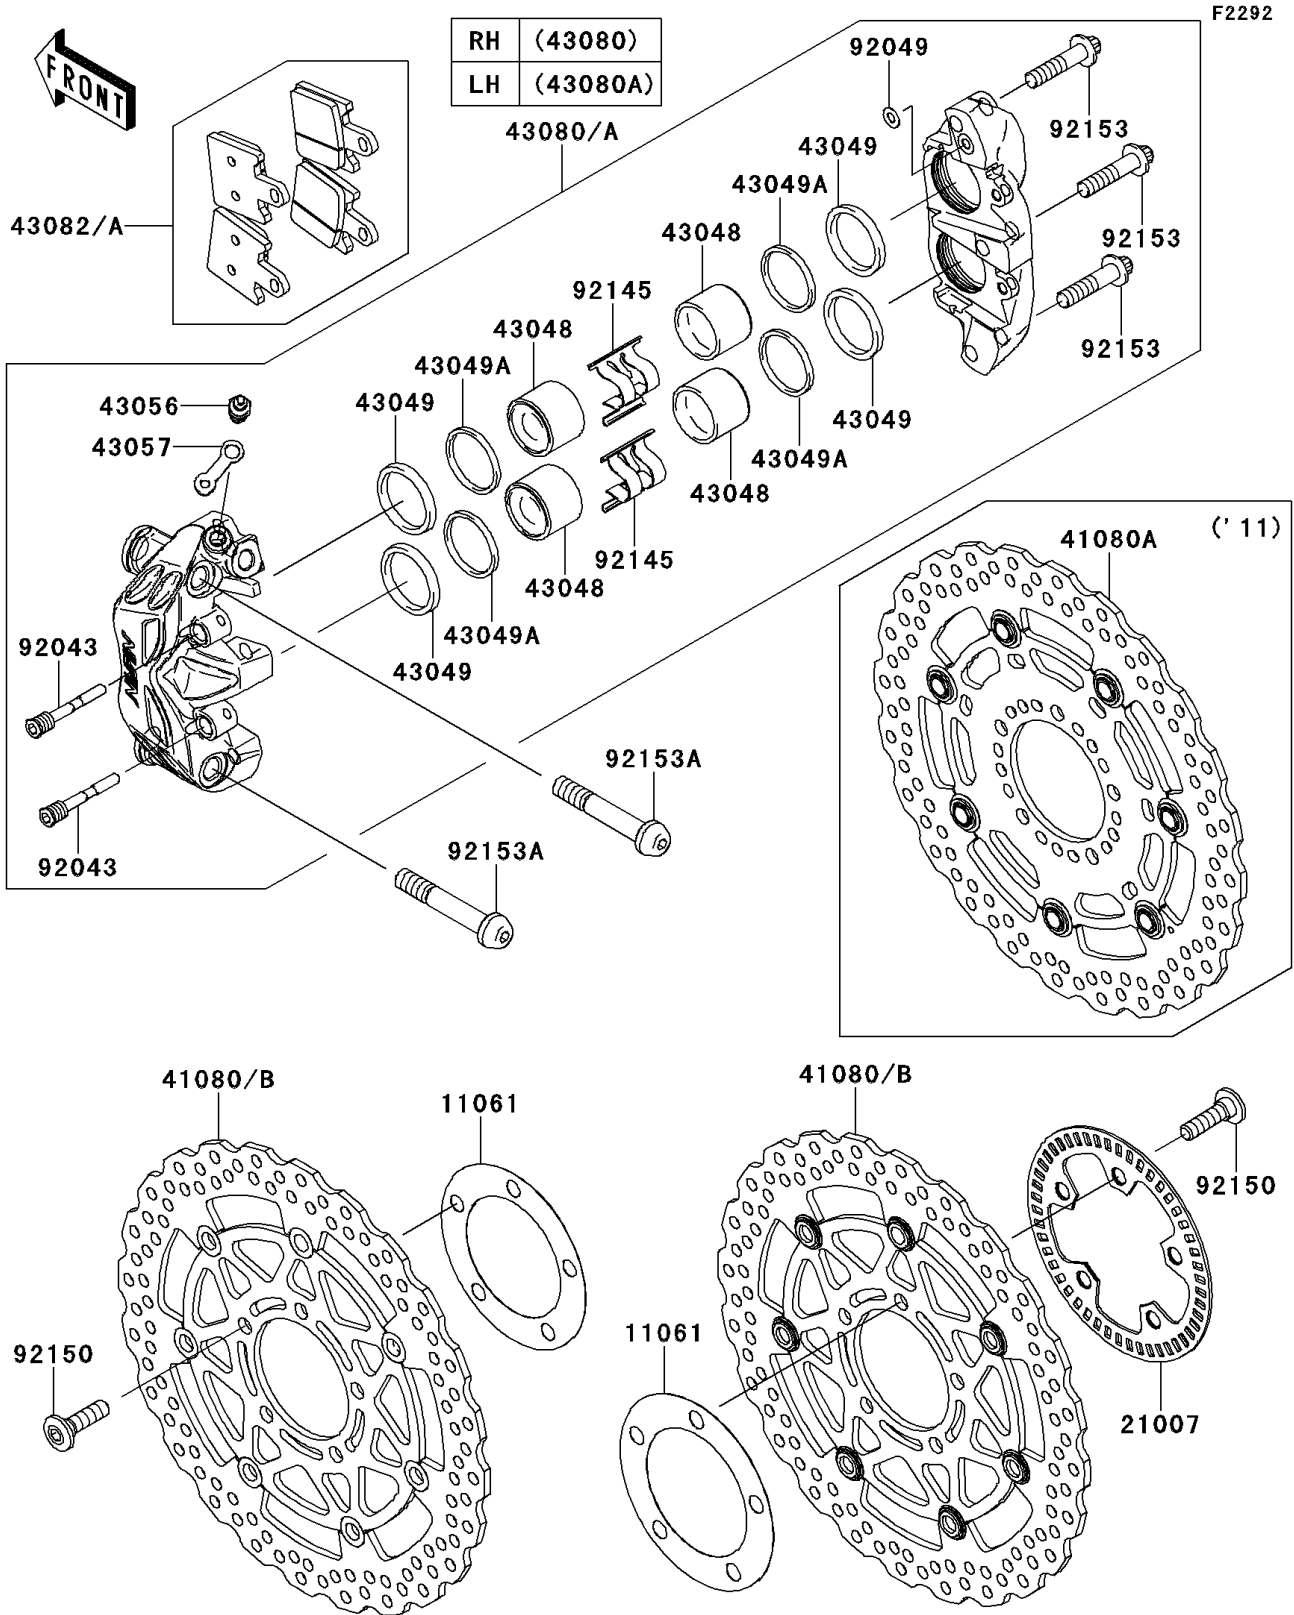

2010 Concours® 14 ABS PARTS DIAGRAM

Front Brake

2010 Concours® 14 ABS PARTS LIST

Front Brake

ITEM NAME	PART NUMBER	QUANTITY
GASKET,DISC PLATE (Ref # 11061)	11061-0029	1
ROTOR,SENSOR,FR (Ref # 21007)	21007-0140	1
DISC,FR,HOUSING BLACK+DISC SIL (Ref # 41080)	41080-0102-5C	1
PISTON-CALIPER (Ref # 43048)	43048-0005	1
PACKING (Ref # 43049)	43049-0006	1
PACKING (Ref # 43049A)	43049-0007	1
BREATHER (Ref # 43056)	43056-1055	1
CAP-BREATHER (Ref # 43057)	43057-1001	1
CALIPER-SUB-ASSY,FR,RH,BLACK (Ref # 43080)	43080-0046-DJ	1
CALIPER-SUB-ASSY,FR,LH,BLACK (Ref # 43080A)	43080-0047-DJ	1
PAD-ASSY-BRAKE (Ref # 43082)	43082-0112	1
PIN,PAD (Ref # 92043)	92043-0105	1
SEAL-OIL (Ref # 92049)	92049-1448	1
SPRING,PAD (Ref # 92145)	92145-0436	1
BOLT,SOCKET,8X30 (Ref # 92150)	92150-1771	1
BOLT,TORX,8X38 (Ref # 92153)	92153-1093	1
BOLT,SOCKET,10X60 (Ref # 92153A)	92153-1837	1