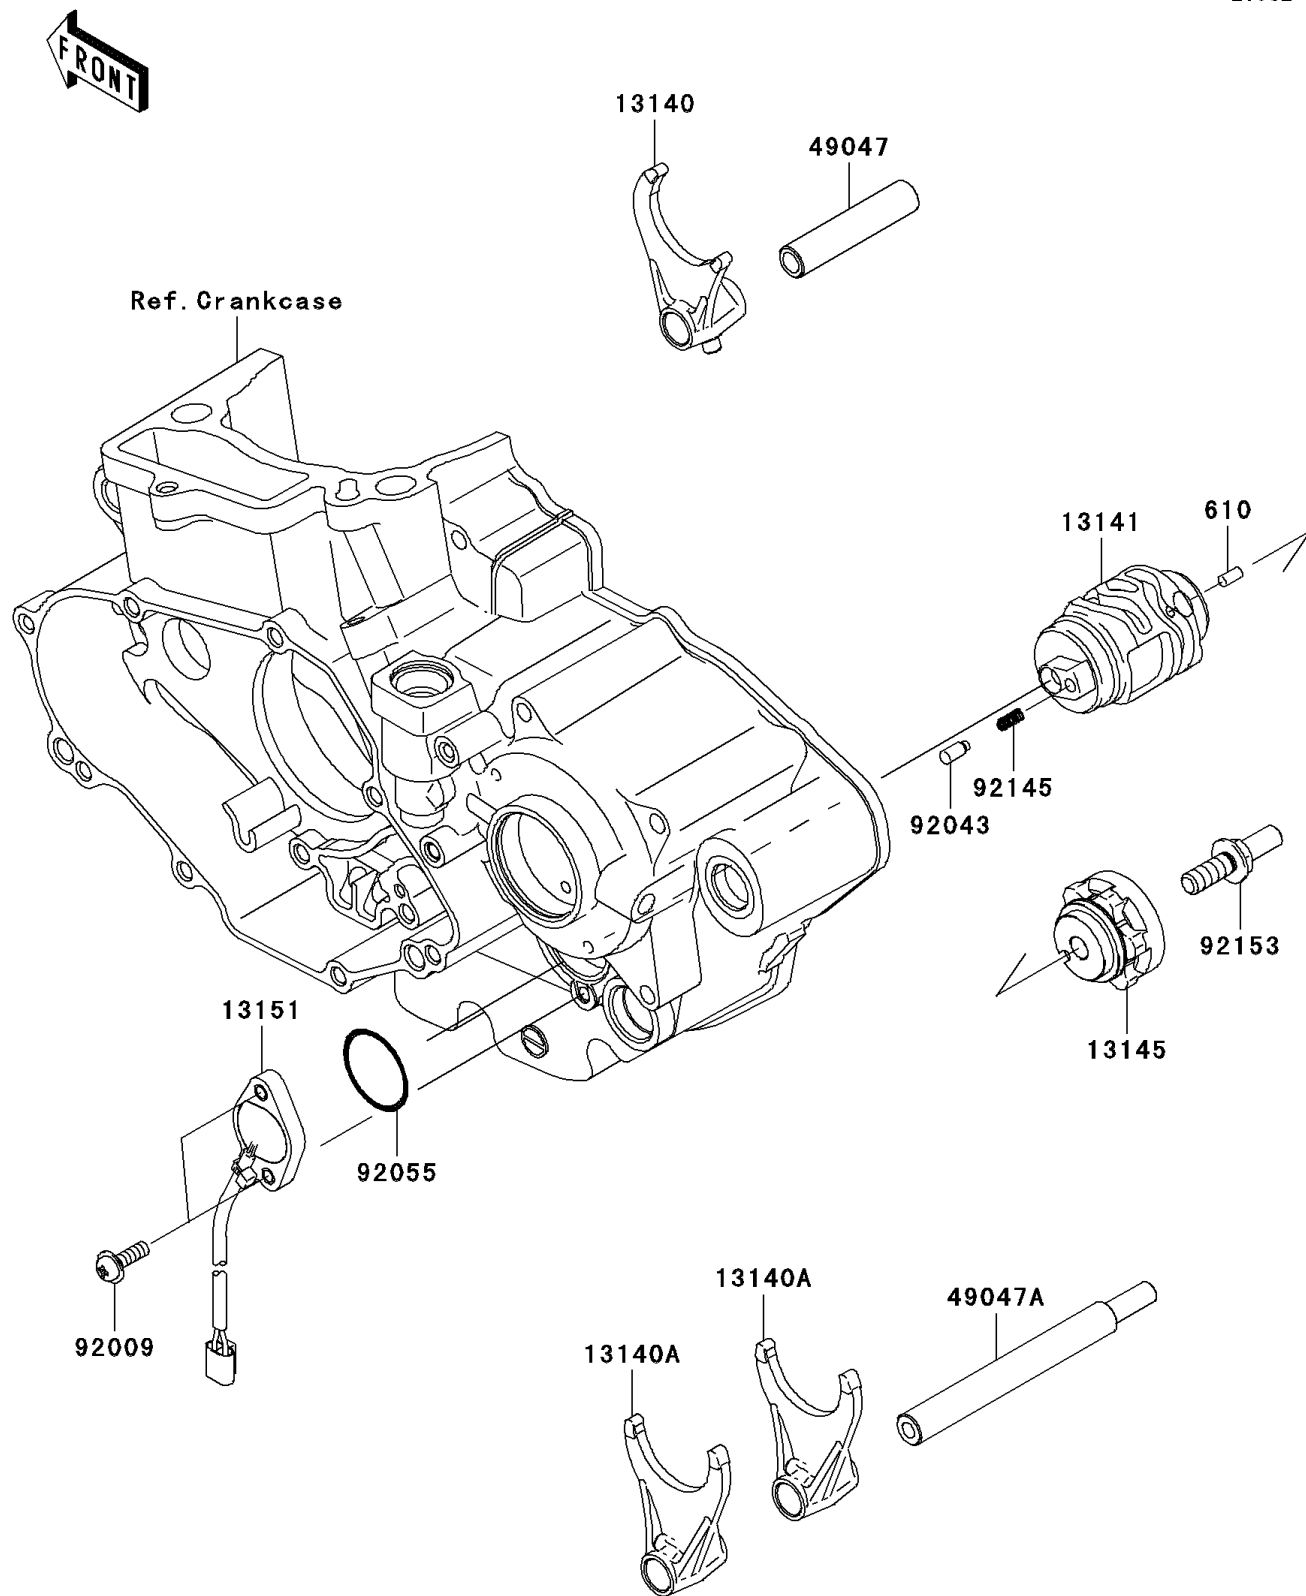

## 2008 KX™450F PARTS DIAGRAM

Gear Change Drum/Shift Fork(s)

E1362

## 2008 KX™450F PARTS LIST

Gear Change Drum/Shift Fork(s)

ITEM NAME	PART NUMBER	QUANTITY
ROLLER,4X8 (Ref # 610)	610A0408	1
FORK-SHIFT,IN (Ref # 13140)	13140-0043	1
FORK-SHIFT,OUT (Ref # 13140A)	13140-0044	1
DRUM-CHANGE (Ref # 13141)	13141-0029	1
CAM-CHANGE DRUM (Ref # 13145)	13145-0031	1
SWITCH-COMP,NEUTRAL (Ref # 13151)	13151-0008	1
ROD-SHIFT,IN (Ref # 49047)	49047-0017	1
ROD-SHIFT,OUT (Ref # 49047A)	49047-0028	1
SCREW,5X16 (Ref # 92009)	92009-1571	1
PIN (Ref # 92043)	92043-1654	1
RING-O (Ref # 92055)	92055-091	1
SPRING (Ref # 92145)	92145-1414	1
BOLT,8X20 (Ref # 92153)	92153-0530	1