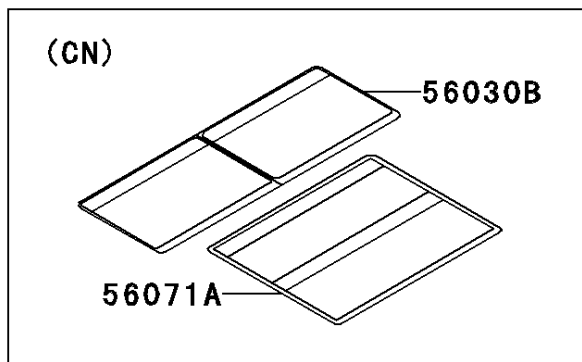

2008 KX™250F PARTS DIAGRAM

Labels

F2860

Ref. Fenders

2008 KX™250F PARTS LIST

Labels

ITEM NAME	PART NUMBER	QUANTITY
LABEL,DISCLAIMER (Ref # 56030)	56030-1229	1
LABEL,NOISE EMISSION (Ref # 56030A)	56030-1231	1
LABEL,DISCLAIMER (Ref # 56030B)	56030-1233	1
LABEL-WARNING,IMPORTANT NOTICE (Ref # 56071)	56071-0028	1
LABEL-WARNING,IMPORTANT NOTICE (Ref # 56071A)	56071-0029	1