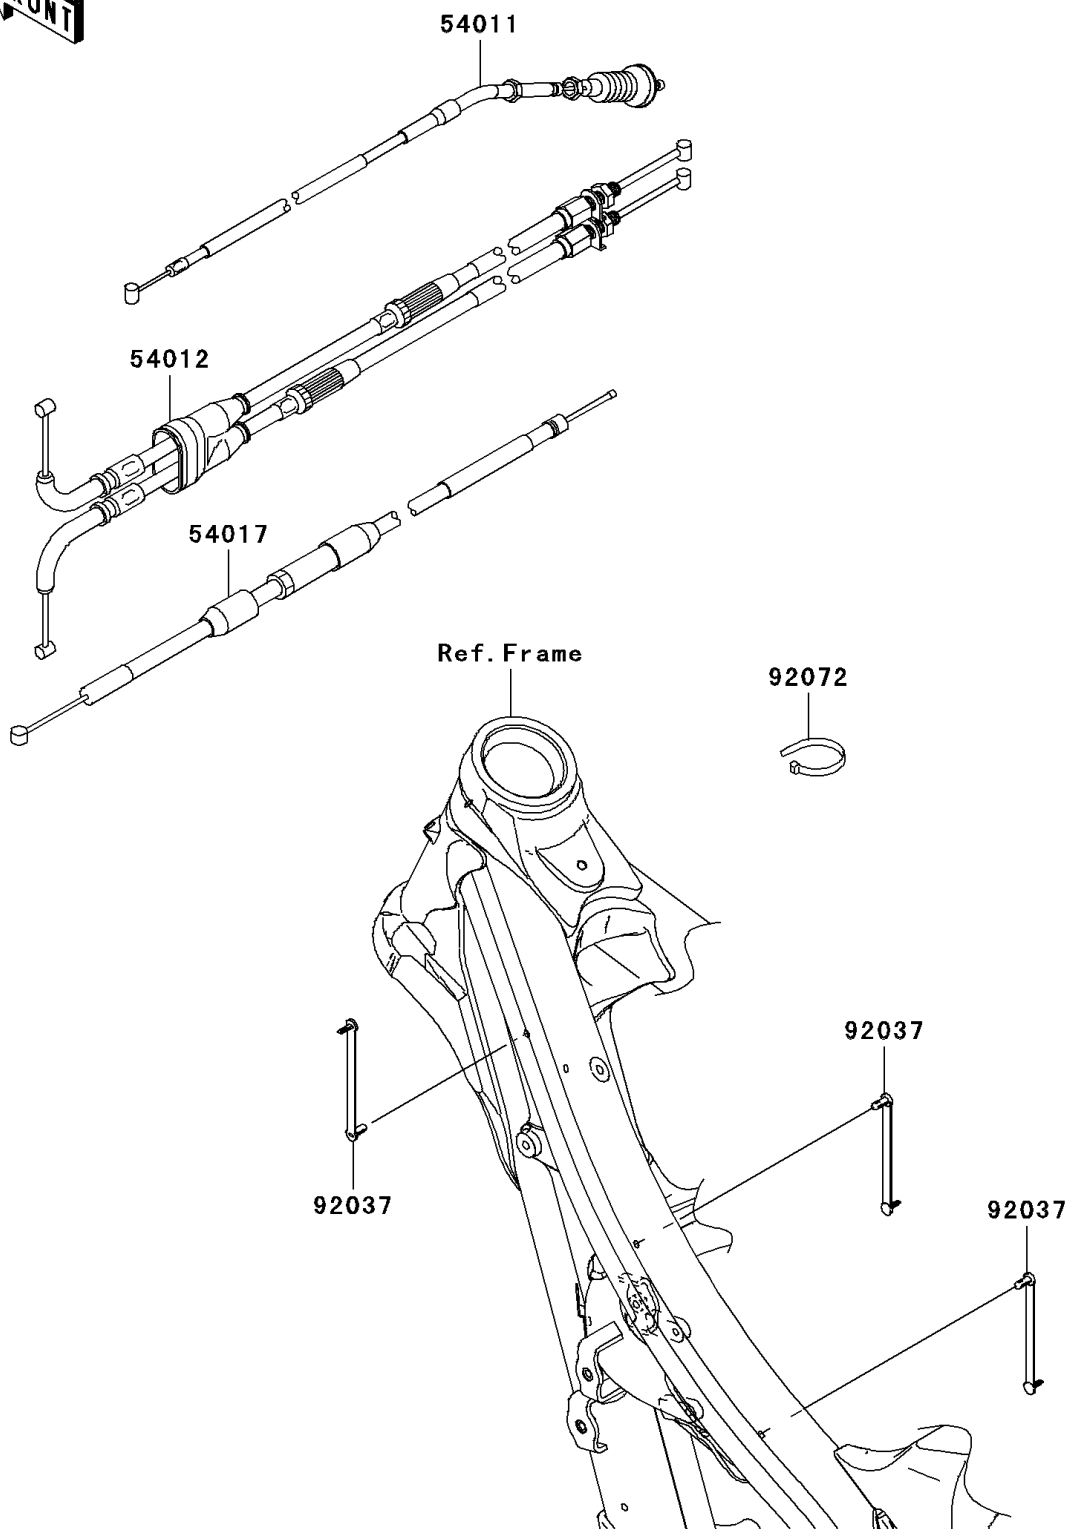

2008 KLX™450R PARTS DIAGRAM

Cables

F2540

2008 KLX™450R PARTS LIST

Cables

ITEM NAME	PART NUMBER	QUANTITY
CABLE-CLUTCH (Ref # 54011)	54011-0065	1
CABLE-THROTTLE (Ref # 54012)	54012-0198	1
CABLE-STARTER (Ref # 54017)	54017-0033	1
CLAMP,SPEED,L=80.5 (Ref # 92037)	92037-1903	1
BAND,L=140 (Ref # 92072)	92072-1293	1