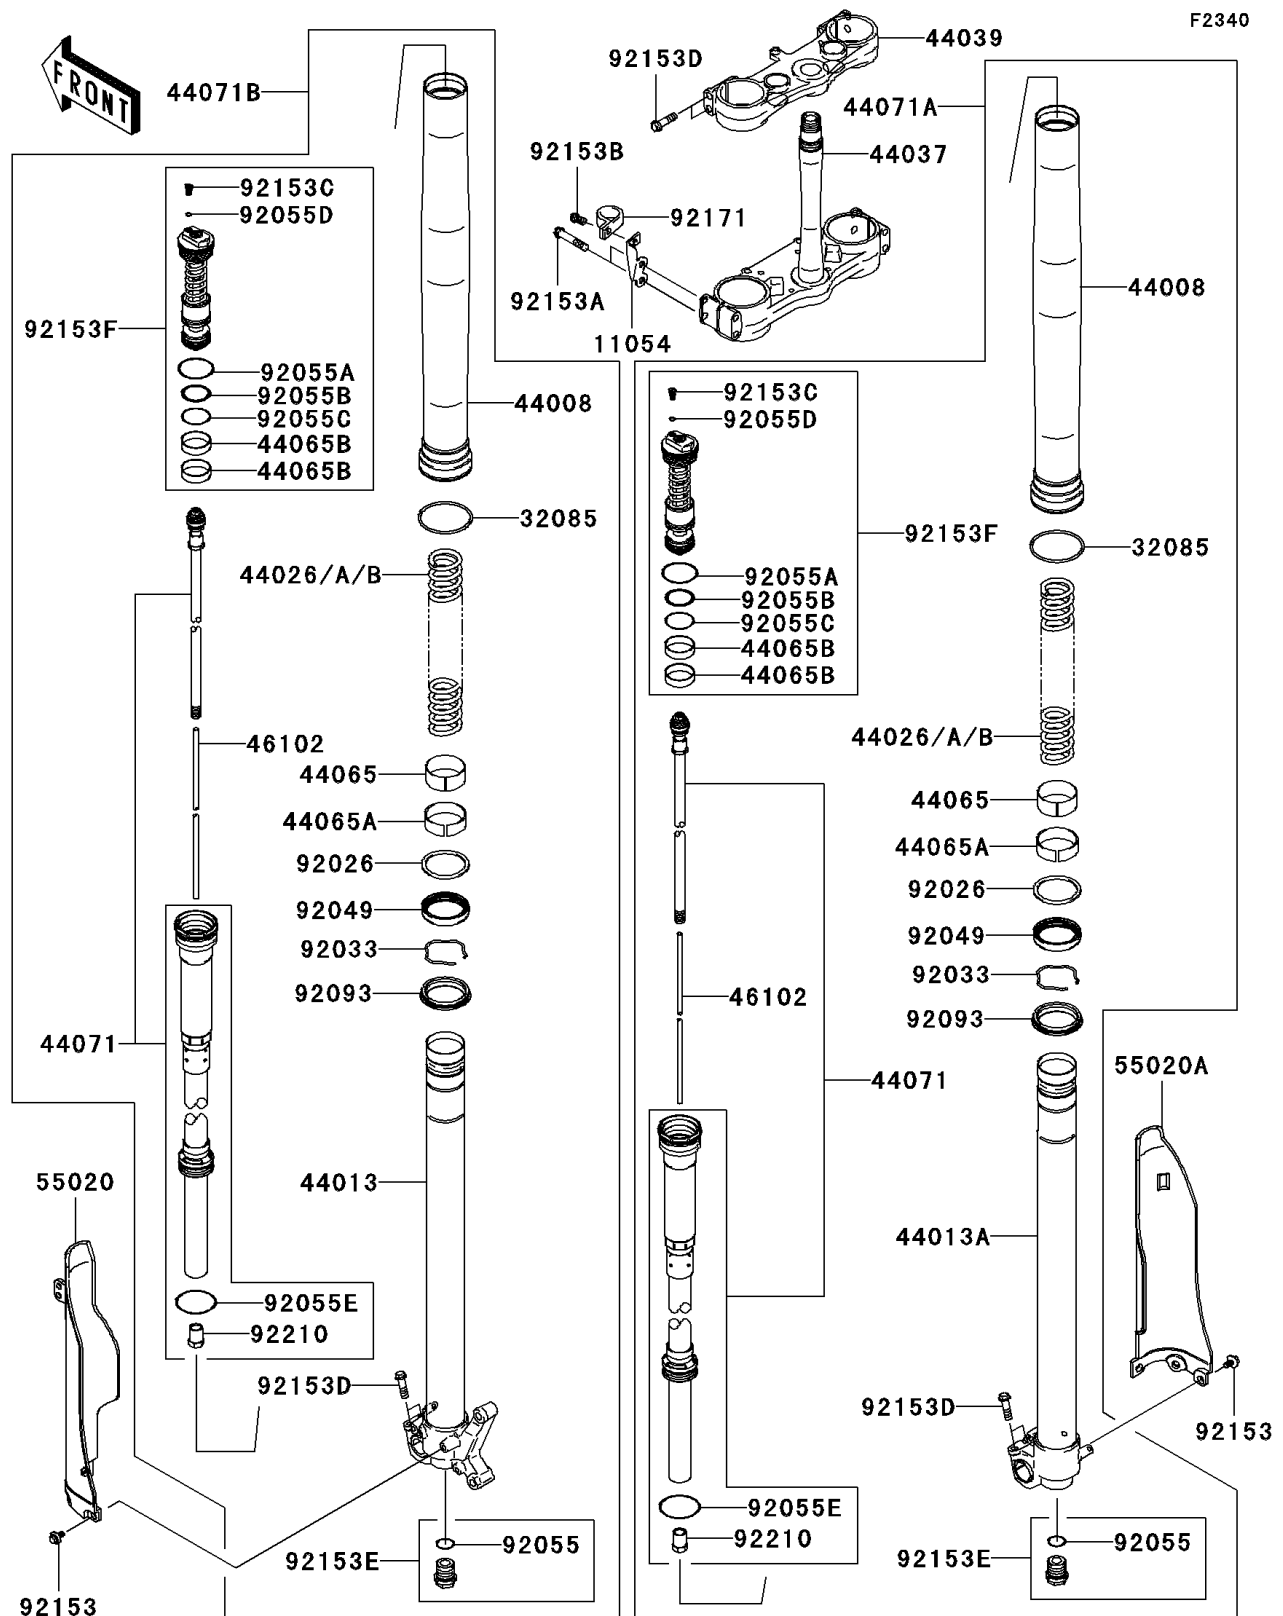

2008 KX™250F PARTS DIAGRAM

Front Fork

2008 KX™250F PARTS LIST

Front Fork

ITEM NAME	PART NUMBER	QUANTITY
BRACKET (Ref # 11054)	11054-0111	1
STOPPER,RING (Ref # 32085)	32085-0073	1
PIPE-FORK OUTER,GOLD (Ref # 44008)	44008-0029-828	1
PIPE-FORK INNER,LH (Ref # 44013)	44013-0040	1
PIPE-FORK INNER,RH (Ref # 44013A)	44013-0041	1
SPRING-FRONT FORK,K=4.2N/MM (Ref # 44026)	44026-0075	1
SPRING-FRONT FORK,K=4.4N/MM (Ref # 44026A)	44026-0076	1
SPRING-FRONT FORK,K=4.6N/MM (Ref # 44026B)	44026-0077	1
HOLDER-FORK UNDER,M.M.GOLD (Ref # 44037)	44037-0034-10Y	1
HOLDER-FORK UPPER,M.M.GOLD (Ref # 44039)	44039-0036-10Y	1
BUSHING-FRONT FORK,SLIDE (Ref # 44065)	44065-0016	1
BUSHING-FRONT FORK,GUIDE (Ref # 44065A)	44065-0017	1
BUSHING-FRONT FORK,SLIDE (Ref # 44065B)	44065-0020	1
DAMPER-ASSY,FORK (Ref # 44071)	44071-0491	1
DAMPER-ASSY,FORK,RH (Ref # 44071A)	44071-5057	1
DAMPER-ASSY,FORK,LH (Ref # 44071B)	44071-5058	1
ROD,PUSH (Ref # 46102)	46102-0107	1
GUARD,FORK,LH,WHITE (Ref # 55020)	55020-0172-RZ	1
GUARD,FORK,RH,WHITE (Ref # 55020A)	55020-0334-RZ	1
SPACER,SEAL (Ref # 92026)	92026-0089	1
RING-SNAP (Ref # 92033)	92033-0039	1
SEAL-OIL (Ref # 92049)	92049-0074	1
RING-O,CENTER BOLT (Ref # 92055)	92055-0090	1
RING-O (Ref # 92055A)	92055-0091	1
RING-O (Ref # 92055B)	92055-0092	1
RING-O (Ref # 92055C)	92055-0093	1
RING-O (Ref # 92055D)	92055-0094	1
RING-O (Ref # 92055E)	92055-0095	1
SEAL,DUST (Ref # 92093)	92093-0059	1

2008 KX™250F PARTS LIST

Front Fork

ITEM NAME	PART NUMBER	QUANTITY
BOLT,FLANGED,6X14 (Ref # 92153)	92153-0936	1
BOLT,FLANGED,8X45 (Ref # 92153A)	92153-0990	1
BOLT,FLANGED (Ref # 92153B)	92153-1397	1
BOLT,PLUG (Ref # 92153C)	92153-1398	1
BOLT,FLANGED,8X40 (Ref # 92153D)	92153-1399	1
BOLT,CENTER (Ref # 92153E)	92153-1778	1
BOLT,FORK,GOLD (Ref # 92153F)	92153-1879-10J	1
CLAMP,BRAKE HOSE (Ref # 92171)	92171-0506	1
NUT,LOCK (Ref # 92210)	92210-0430	1