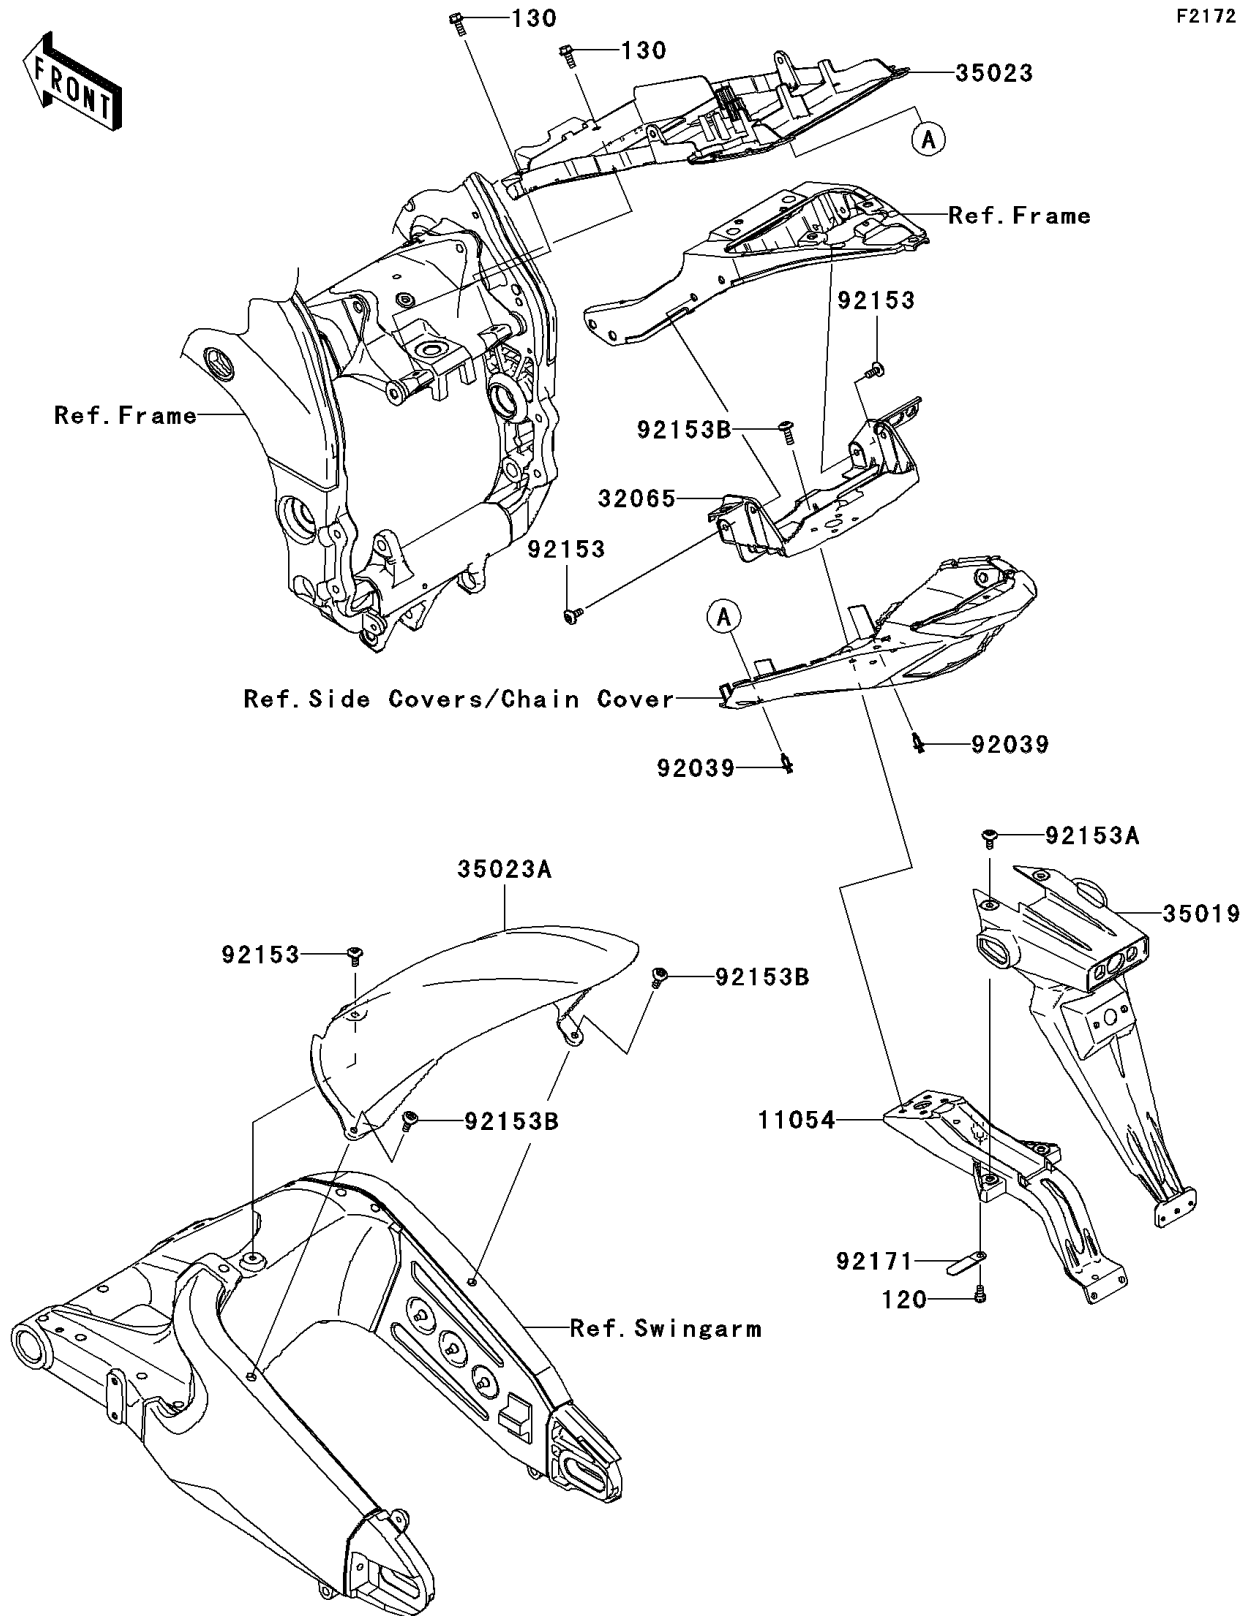

## 2010 NINJA® ZX™-10R PARTS DIAGRAM

Rear Fender(s)

F2172

## 2010 NINJA® ZX™-10R PARTS LIST

Rear Fender(s)

ITEM NAME	PART NUMBER	QUANTITY
BOLT-SOCKET,6X10 (Ref # 120)	120CB0610	1
BOLT-FLANGED,6X16 (Ref # 130)	130BB0616	1
BRACKET,FLAP STAY (Ref # 11054)	11054-1901	1
BRACKET-FENDER (Ref # 32065)	32065-0042	1
FLAP (Ref # 35019)	35019-0060	1
FENDER-REAR,FR,F.BLACK (Ref # 35023)	35023-0117-6Z	1
FENDER-REAR,INNER,F.BLACK (Ref # 35023A)	35023-0118-6Z	1
RIVET (Ref # 92039)	92039-0068	1
BOLT,SOCKET,6X14 (Ref # 92153)	92153-0422	1
BOLT,SOCKET,6X14 (Ref # 92153A)	92153-1446	1
BOLT,SOCKET,6X18 (Ref # 92153B)	92153-1675	1
CLAMP (Ref # 92171)	92171-0779	1