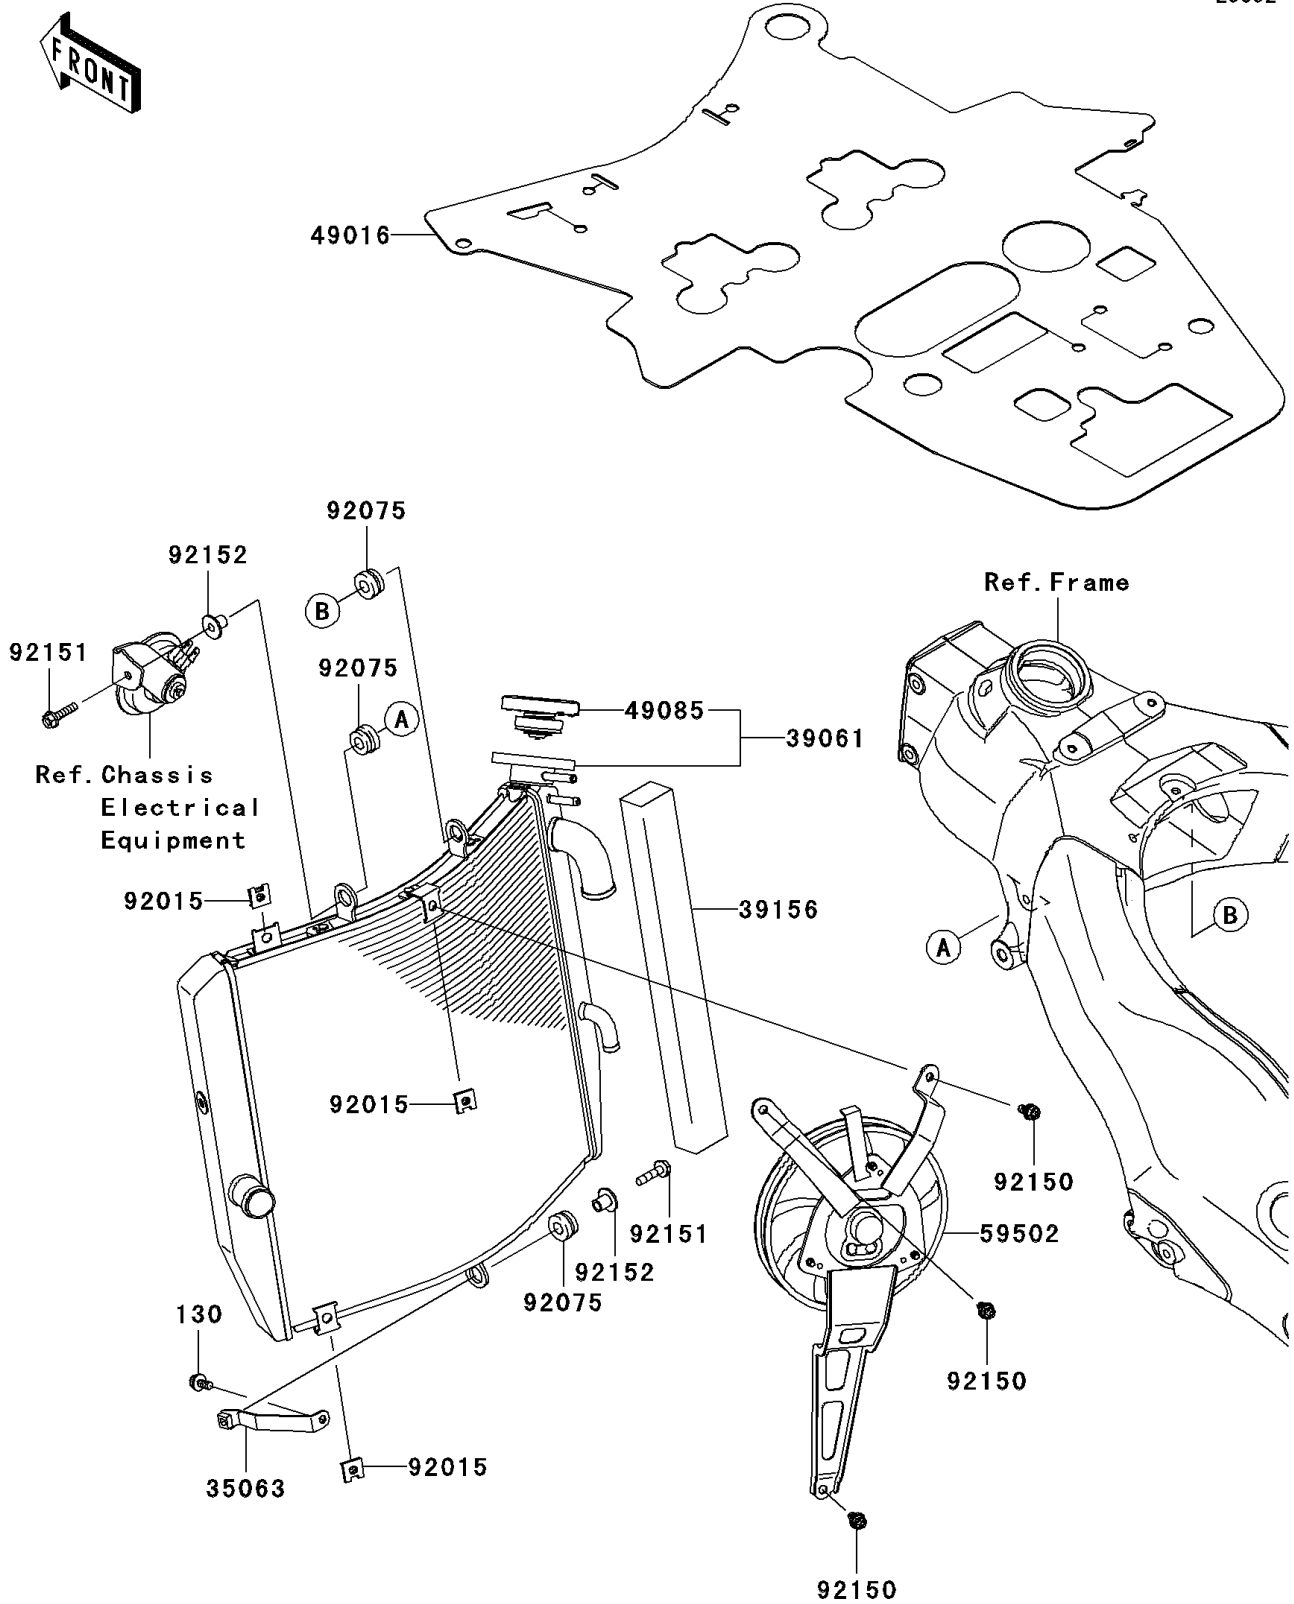

## 2010 NINJA® ZX™-10R PARTS DIAGRAM

Radiator

E3032

## 2010 NINJA® ZX™-10R PARTS LIST

Radiator

ITEM NAME	PART NUMBER	QUANTITY
BOLT-FLANGED,6X14 (Ref # 130)	130BB0614	1
STAY (Ref # 35063)	35063-0448	1
RADIATOR-ASSY (Ref # 39061)	39061-0121	1
PAD (Ref # 39156)	39156-0454	1
COVER-SEAL,HEAT (Ref # 49016)	49016-0054	1
CAP-ASSY-PRESSURE (Ref # 49085)	49085-1066	1
FAN-ASSY (Ref # 59502)	59502-0033	1
NUT (Ref # 92015)	92015-1487	1
DAMPER,RUBBER (Ref # 92075)	92075-1123	1
BOLT,6X12 (Ref # 92150)	92150-1186	1
BOLT,FLANGED,6X25 (Ref # 92151)	92151-1225	1
COLLAR (Ref # 92152)	92152-1074	1