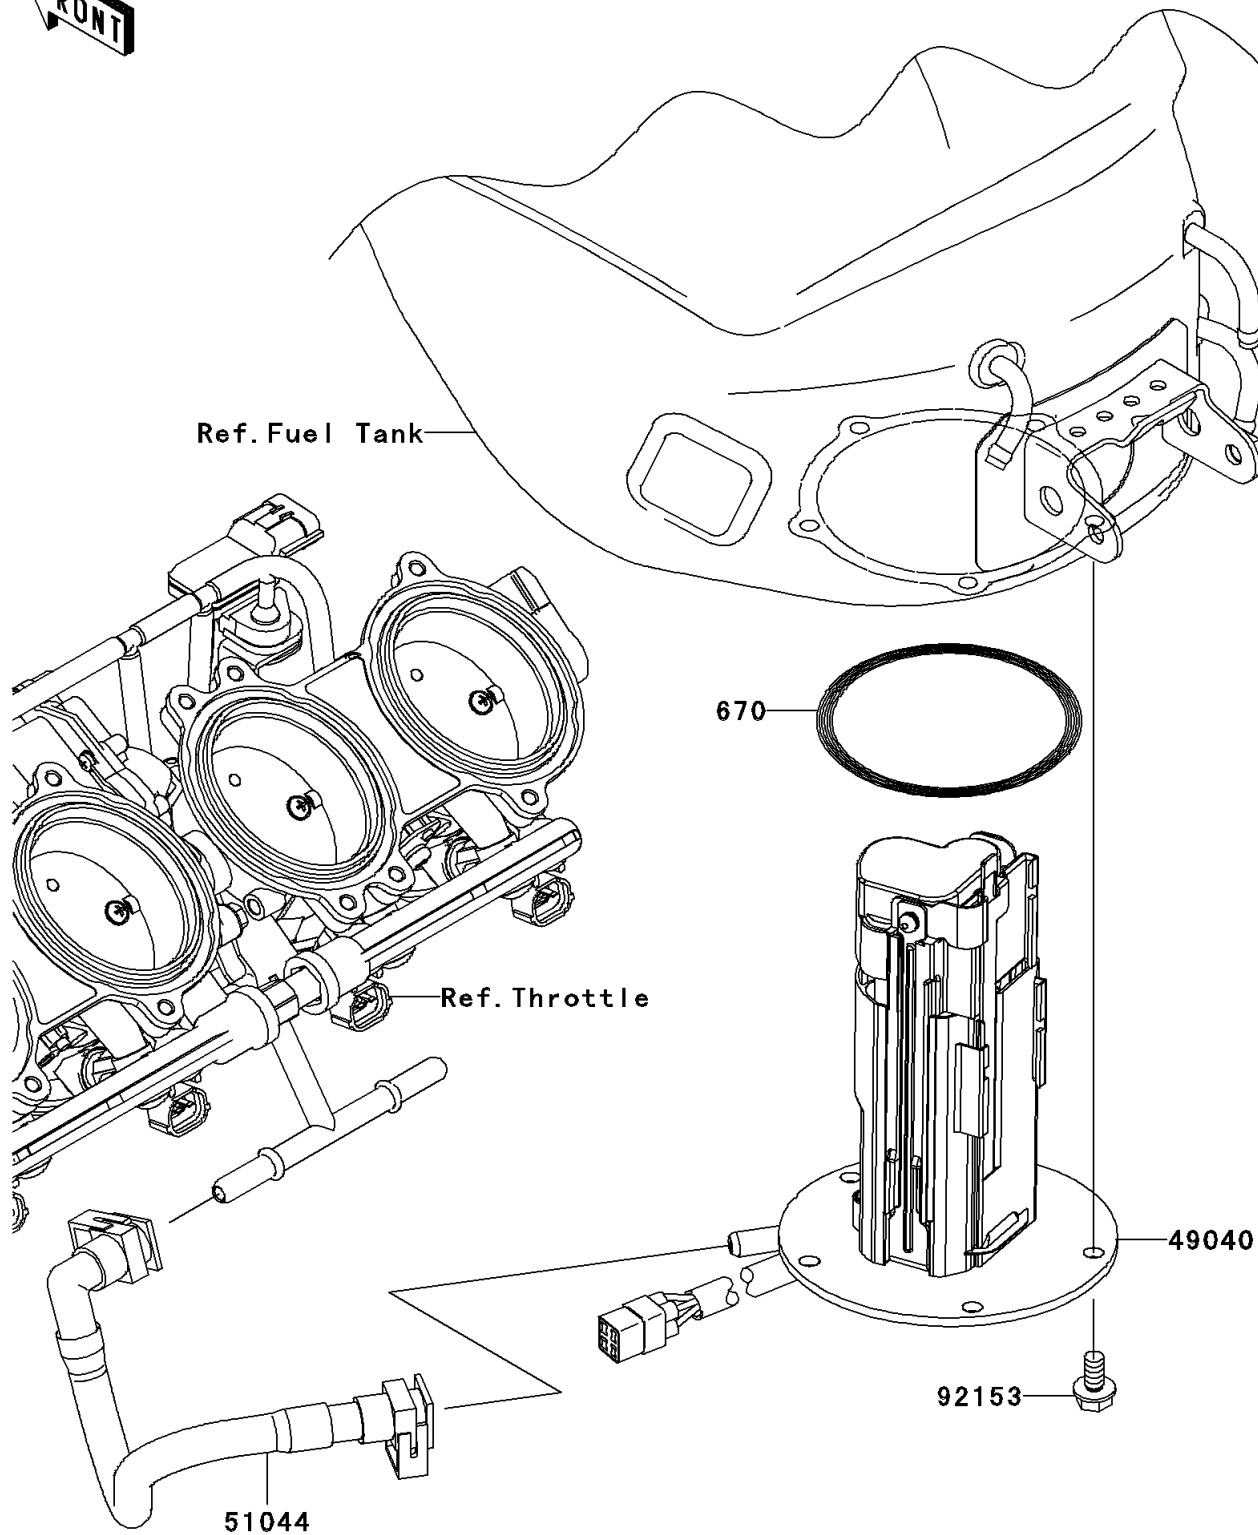

## 2010 NINJA® ZX™-10R PARTS DIAGRAM

Fuel Pump

E1520

## 2010 NINJA® ZX™-10R PARTS LIST

Fuel Pump

ITEM NAME	PART NUMBER	QUANTITY
O RING (Ref # 670)	670E5075	1
PUMP-FUEL (Ref # 49040)	49040-0030	1
TUBE-ASSY,FUEL (Ref # 51044)	51044-0047	1
BOLT,FLANGED,6X12 (Ref # 92153)	92153-1283	1