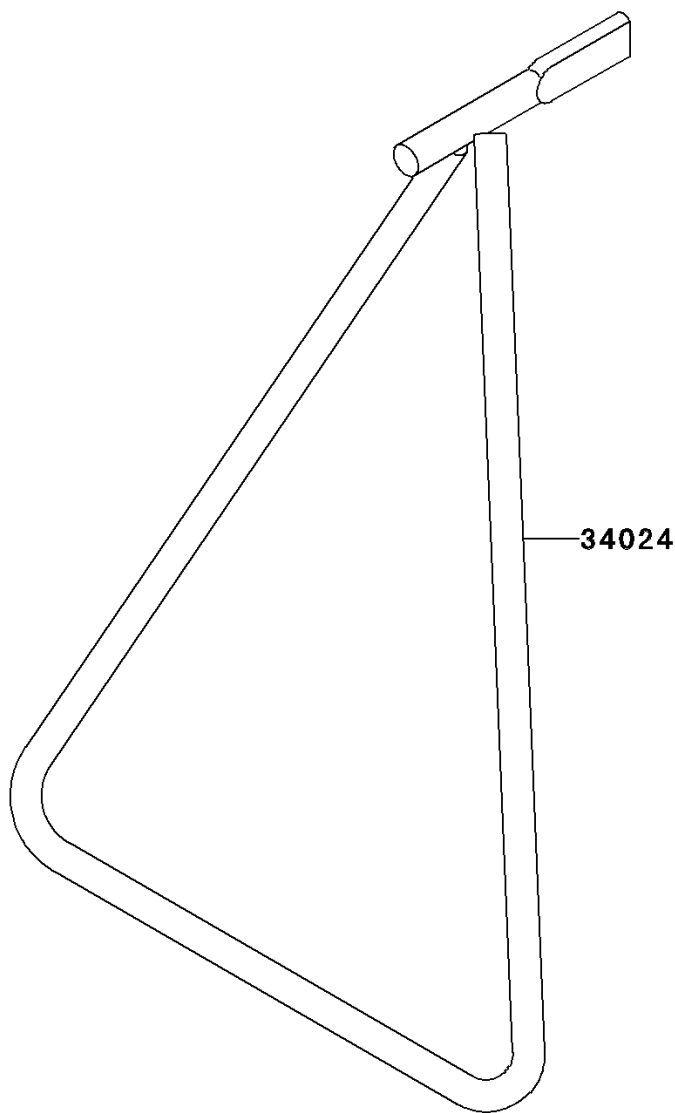

## 2008 KX™250F PARTS DIAGRAM

Stand(s)

F2190

## 2008 KX™250F PARTS LIST

Stand(s)

ITEM NAME	PART NUMBER	QUANTITY
STAND-SIDE,P.SILVER (Ref # 34024)	34024-1396-458	1