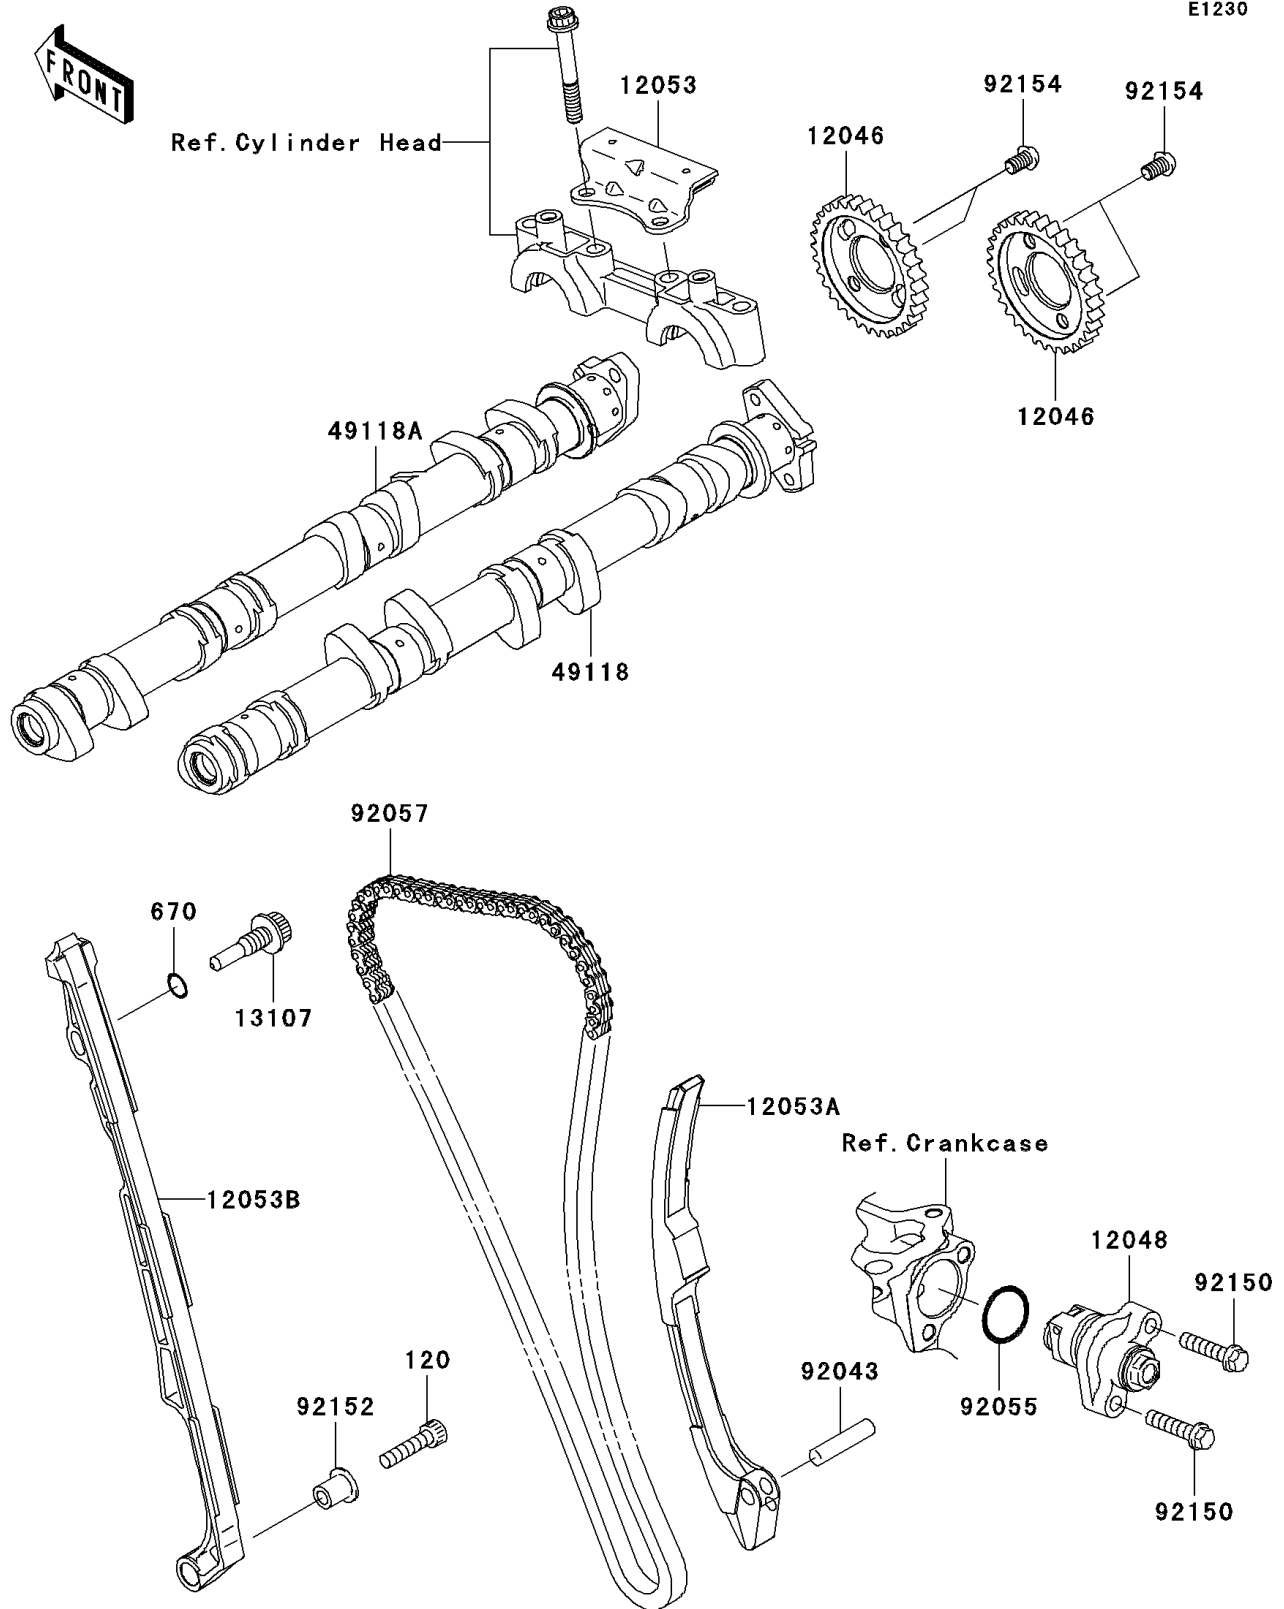

2010 NINJA® ZX™-10R PARTS DIAGRAM

Camshaft(s)/Tensioner

E1230

2010 NINJA® ZX™-10R PARTS LIST

Camshaft(s)/Tensioner

ITEM NAME	PART NUMBER	QUANTITY
BOLT-SOCKET,6X25 (Ref # 120)	120CA0625	1
O RING,9MM (Ref # 670)	670D1509	1
SPROCKET,32T (Ref # 12046)	12046-0068	1
TENSIONER-ASSY (Ref # 12048)	12048-0030	1
GUIDE-CHAIN,UPP (Ref # 12053)	12053-0041	1
GUIDE-CHAIN,RR (Ref # 12053A)	12053-0050	1
GUIDE-CHAIN,FR (Ref # 12053B)	12053-0062	1
SHAFT,CHAIN GUIDE (Ref # 13107)	13107-0194	1
CAMSHAFT-COMP,INTAKE (Ref # 49118)	49118-0116	1
CAMSHAFT-COMP,EXHAUST (Ref # 49118A)	49118-0117	1
PIN,7X30.7 (Ref # 92043)	92043-0062	1
RING-O,20.8X1.9 (Ref # 92055)	92055-0053	1
CHAIN,98XRH2015-124M (Ref # 92057)	92057-0085	1
BOLT,FLANGED-SMALL,6X25 (Ref # 92150)	92150-1779	1
COLLAR (Ref # 92152)	92152-0413	1
BOLT,TORX,6X10 (Ref # 92154)	92154-0062	1