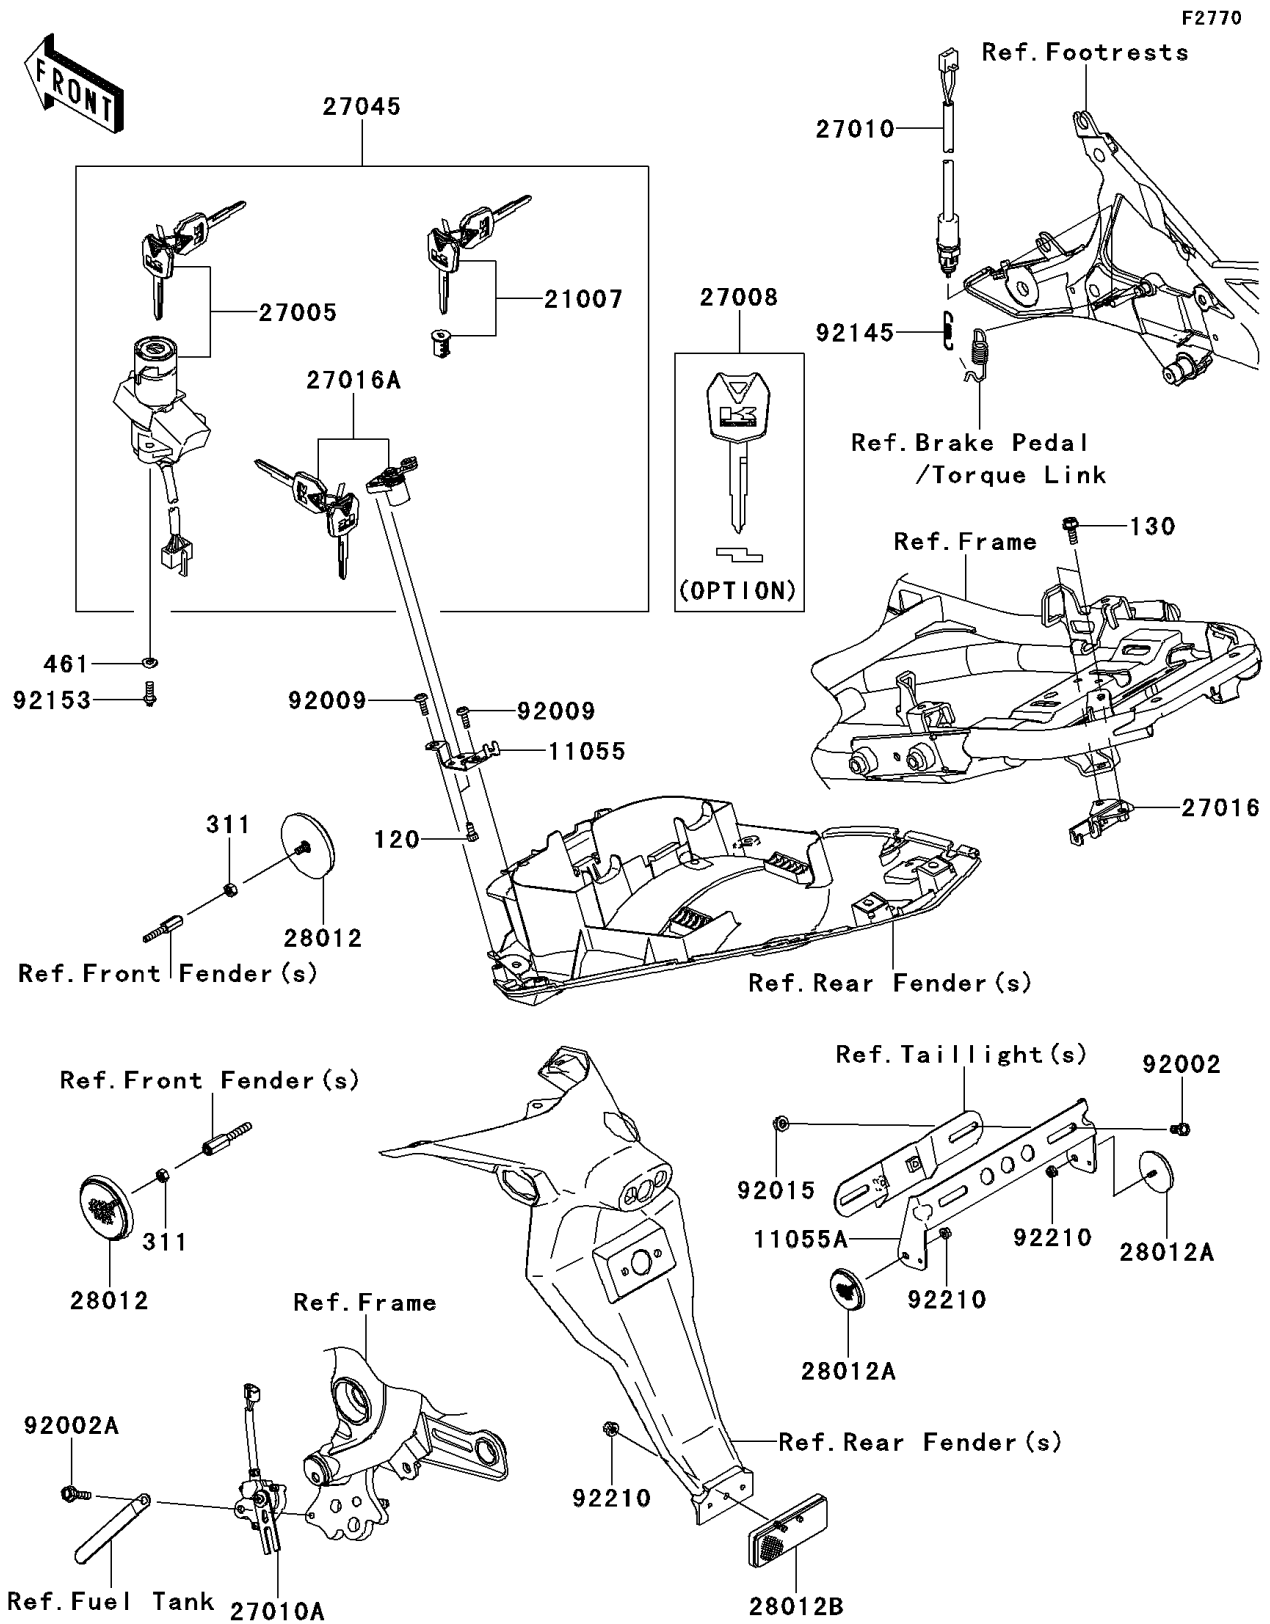

2009 ER-6n PARTS DIAGRAM

Ignition Switch/Locks/Reflectors

2009 ER-6n PARTS LIST

Ignition Switch/Locks/Reflectors

ITEM NAME	PART NUMBER	QUANTITY
BOLT-SOCKET,5X12 (Ref # 120)	120CB0512	1
BOLT-FLANGED,6X12 (Ref # 130)	130BA0612	1
NUT-HEX (Ref # 311)	311AB0500	1
WASHER-SPRING,6MM (Ref # 461)	461DA0600	1
BRACKET,SEAT LOCK (Ref # 11055)	11055-0590	1
BRACKET,REFLECTOR (Ref # 11055A)	11055-1092	1
ROTOR,LOCK,TANK CAP (Ref # 21007)	21007-5057	1
SWITCH-ASSY-IGNITION (Ref # 27005)	27005-5141	1
KEY-LOCK,BLANK (Ref # 27008)	27008-0030	1
SWITCH,REAR BRAKE (Ref # 27010)	27010-0095	1
SWITCH,SIDE STAND (Ref # 27010A)	27010-0097	1
LOCK-ASSY,SEAT STRIKER (Ref # 27016)	27016-1115	1
LOCK-ASSY,SEAT (Ref # 27016A)	27016-5309	1
SWITCH-ASSY (Ref # 27045)	27045-5360	1
REFLECTOR-REFLEX,FR,SIDE (Ref # 28012)	28012-0001	1
REFLECTOR-REFLEX (Ref # 28012A)	28012-0002	1
REFLECTOR-REFLEX (Ref # 28012B)	28012-1077	1
BOLT,6X12 (Ref # 92002)	92002-1132	1
BOLT,FLANGED,6X25 (Ref # 92002A)	92002-1582	1
SCREW,6X14 (Ref # 92009)	92009-3845	1
NUT,FLANGED,6MM (Ref # 92015)	92015-1367	1
SPRING,REAR BRAKE SWITCH (Ref # 92145)	92145-0724	1
BOLT,TORX,6X16 (Ref # 92153)	92153-0967	1
NUT,FLANGED,5MM (Ref # 92210)	92210-0007	1