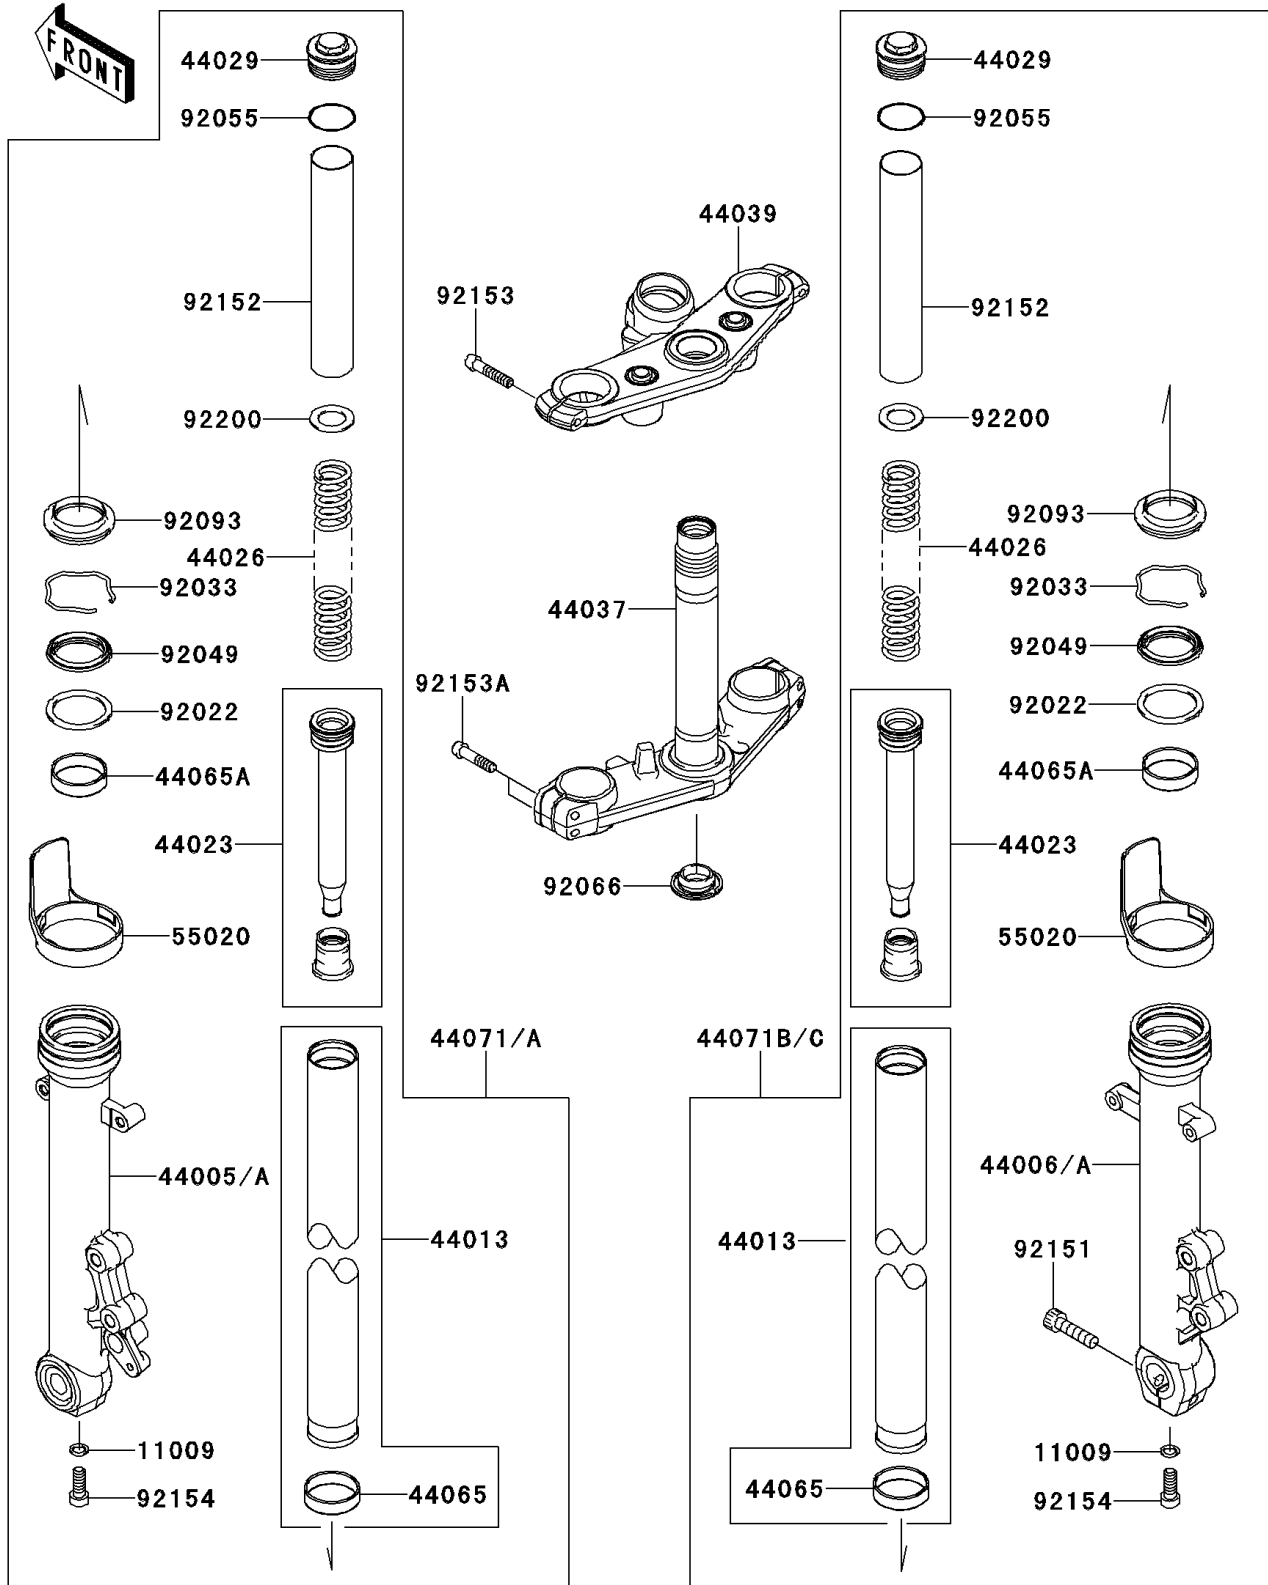

2009 ER-6n PARTS DIAGRAM

Front Fork

F2340

2009 ER-6n PARTS LIST

Front Fork

ITEM NAME	PART NUMBER	QUANTITY
GASKET,PIPE-COMP-SUSP (Ref # 11009)	11009-1325	1
PIPE-LEFT FORK OUTER,P.SILVER (Ref # 44005A)	44005-0066-458	1
PIPE-RIGHT FORK OUTER,P.SILVER (Ref # 44006A)	44006-0062-458	1
PIPE-FORK INNER (Ref # 44013)	44013-0055	1
CYLINDER-SET-FORK (Ref # 44023)	44023-0072	1
SPRING-FRONT FORK (Ref # 44026)	44026-0133	1
SEAT-FORK SPRING (Ref # 44029)	44029-0005	1
HOLDER-FORK UNDER (Ref # 44037)	44037-0106	1
HOLDER-FORK UPPER (Ref # 44039)	44039-0089	1
BUSHING-FRONT FORK,INNER TUBE (Ref # 44065)	44065-0014	1
BUSHING-FRONT FORK,OUTER TUBE (Ref # 44065A)	44065-1115	1
DAMPER-ASSY,FORK,LH,P.SILVER (Ref # 44071A)	44071-0543-458	1
DAMPER-ASSY,FORK,RH,P.SILVER (Ref # 44071C)	44071-0544-458	1
GUARD,FORK (Ref # 55020)	55020-1691	1
WASHER,FORK OUTER TUBE (Ref # 92022)	92022-1298	1
RING-SNAP (Ref # 92033)	92033-1036	1
SEAL-OIL (Ref # 92049)	92049-0073	1
RING-O (Ref # 92055)	92055-1321	1
PLUG (Ref # 92066)	92066-0032	1
SEAL,FORK OUTER TUBE (Ref # 92093)	92093-1472	1
BOLT,SOCKET,10X40 (Ref # 92151)	92151-1357	1
COLLAR,FORK (Ref # 92152)	92152-0767	1
BOLT,SOCKET,8X40 (Ref # 92153)	92153-0506	1
BOLT,SOCKET,8X35 (Ref # 92153A)	92153-1472	1
BOLT,SOCKET,FORK CYLINDER (Ref # 92154)	92154-0296	1
WASHER (Ref # 92200)	92200-1302	1