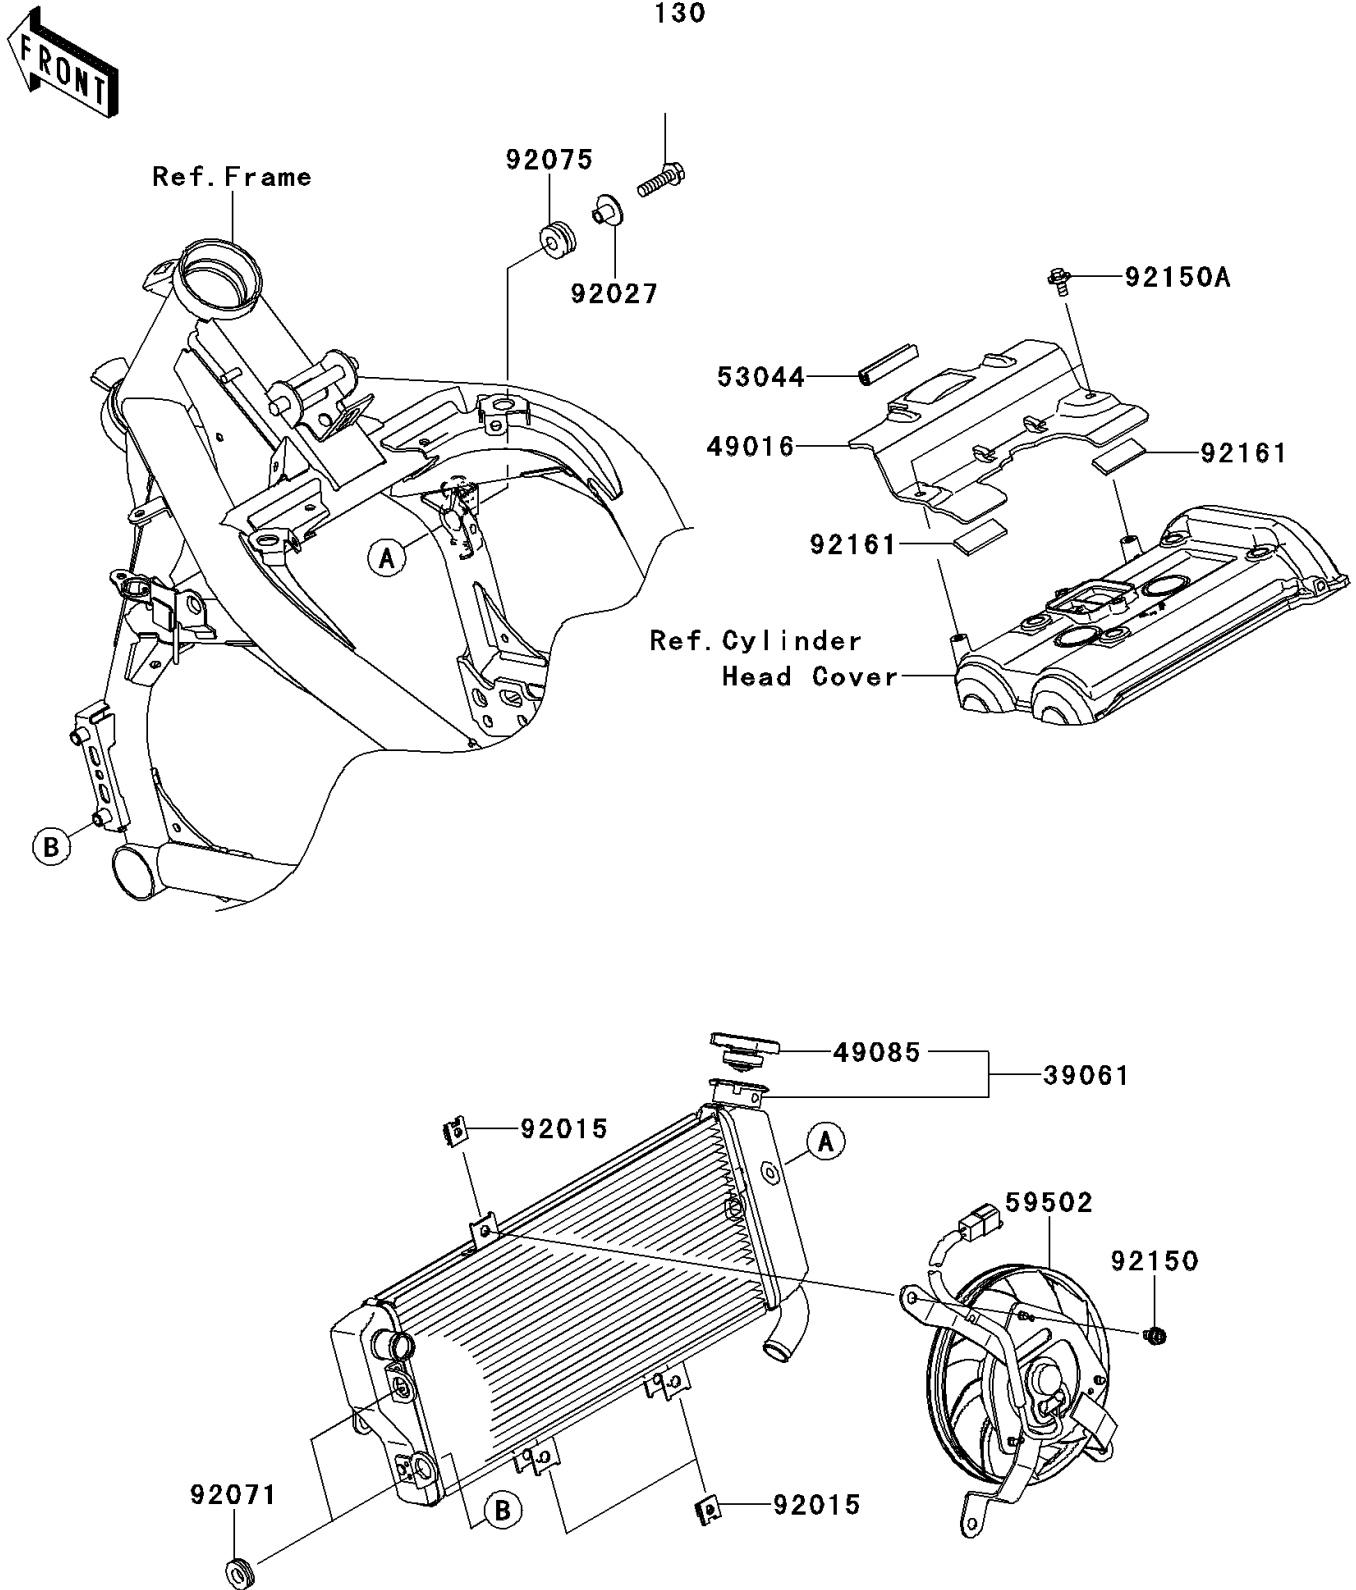

2009 ER-6n PARTS DIAGRAM

Radiator

E3032

2009 ER-6n PARTS LIST

Radiator

ITEM NAME	PART NUMBER	QUANTITY
BOLT-FLANGED,6X22 (Ref # 130)	130BA0622	1
RADIATOR-ASSY (Ref # 39061)	39061-0138	1
COVER-SEAL (Ref # 49016)	49016-0049	1
CAP-ASSY-PRESSURE (Ref # 49085)	49085-1078	1
TRIM,L=50 (Ref # 53044)	53044-1185	1
FAN-ASSY (Ref # 59502)	59502-0041	1
NUT (Ref # 92015)	92015-1487	1
COLLAR,L=13.1 (Ref # 92027)	92027-251	1
GROMMET (Ref # 92071)	92071-1115	1
DAMPER (Ref # 92075)	92075-1690	1
BOLT,6X12 (Ref # 92150)	92150-1186	1
BOLT,FLANGED,6X14 (Ref # 92150A)	92150-1689	1
DAMPER (Ref # 92161)	92161-0301	1