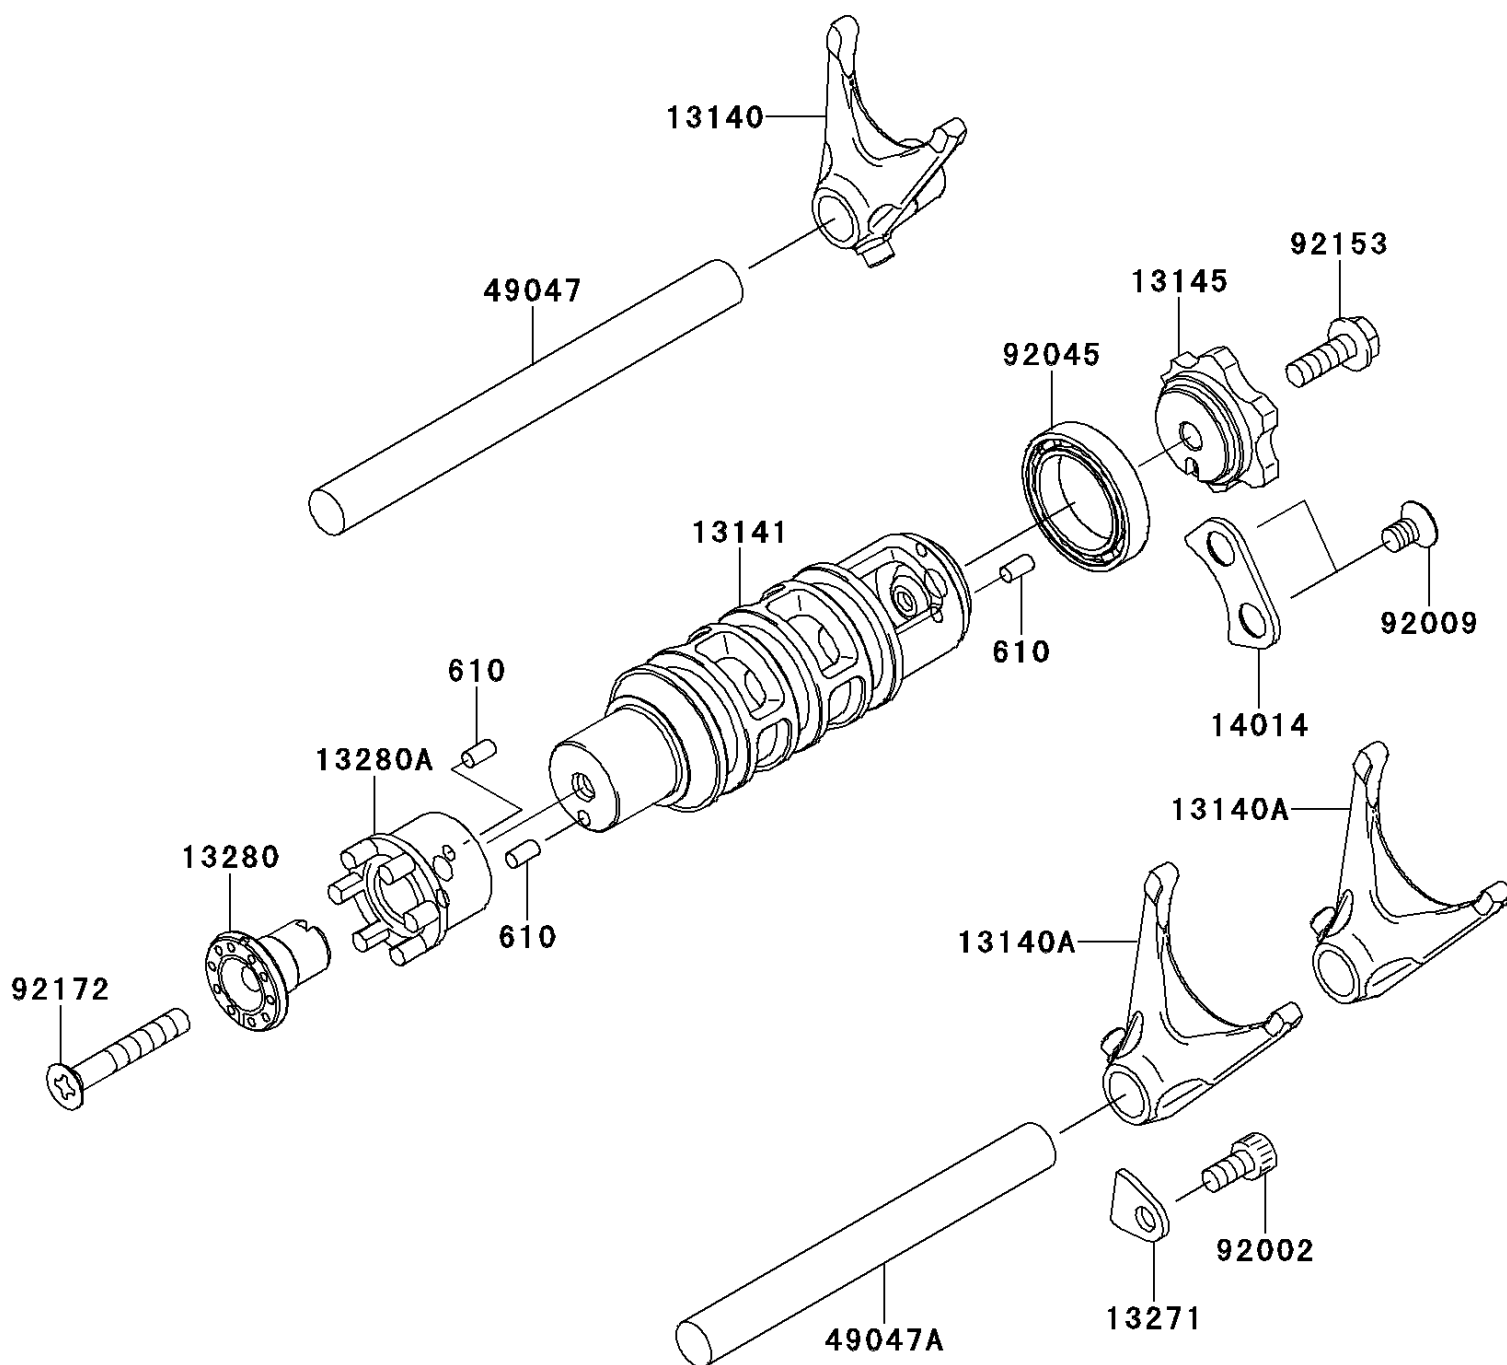

## 2009 ER-6n PARTS DIAGRAM

Gear Change Drum/Shift Fork(s)

E1362

## 2009 ER-6n PARTS LIST

Gear Change Drum/Shift Fork(s)

ITEM NAME	PART NUMBER	QUANTITY
ROLLER,4X8 (Ref # 610)	610A0408	1
FORK-SHIFT,INPUT (Ref # 13140)	13140-0025	1
FORK-SHIFT,OUTPUT (Ref # 13140A)	13140-0026	1
DRUM-CHANGE (Ref # 13141)	13141-0018	1
CAM-CHANGE DRUM (Ref # 13145)	13145-0020	1
PLATE (Ref # 13271)	13271-0626	1
HOLDER,NEUTRAL SWITCH (Ref # 13280)	13280-0183	1
HOLDER (Ref # 13280A)	13280-0192	1
PLATE-POSITION (Ref # 14014)	14014-0018	1
ROD-SHIFT,INPUT (Ref # 49047)	49047-0029	1
ROD-SHIFT,OUTPUT (Ref # 49047A)	49047-0030	1
BOLT,SOCKET,6X12 (Ref # 92002)	92002-1796	1
SCREW,6X10 (Ref # 92009)	92009-1375	1
BEARING-BALL,6805 (Ref # 92045)	92045-1122	1
BOLT,FLANGED,6X18 (Ref # 92153)	92153-0958	1
SCREW-CSK-CROS,6X40 (Ref # 92172)	92172-0209	1