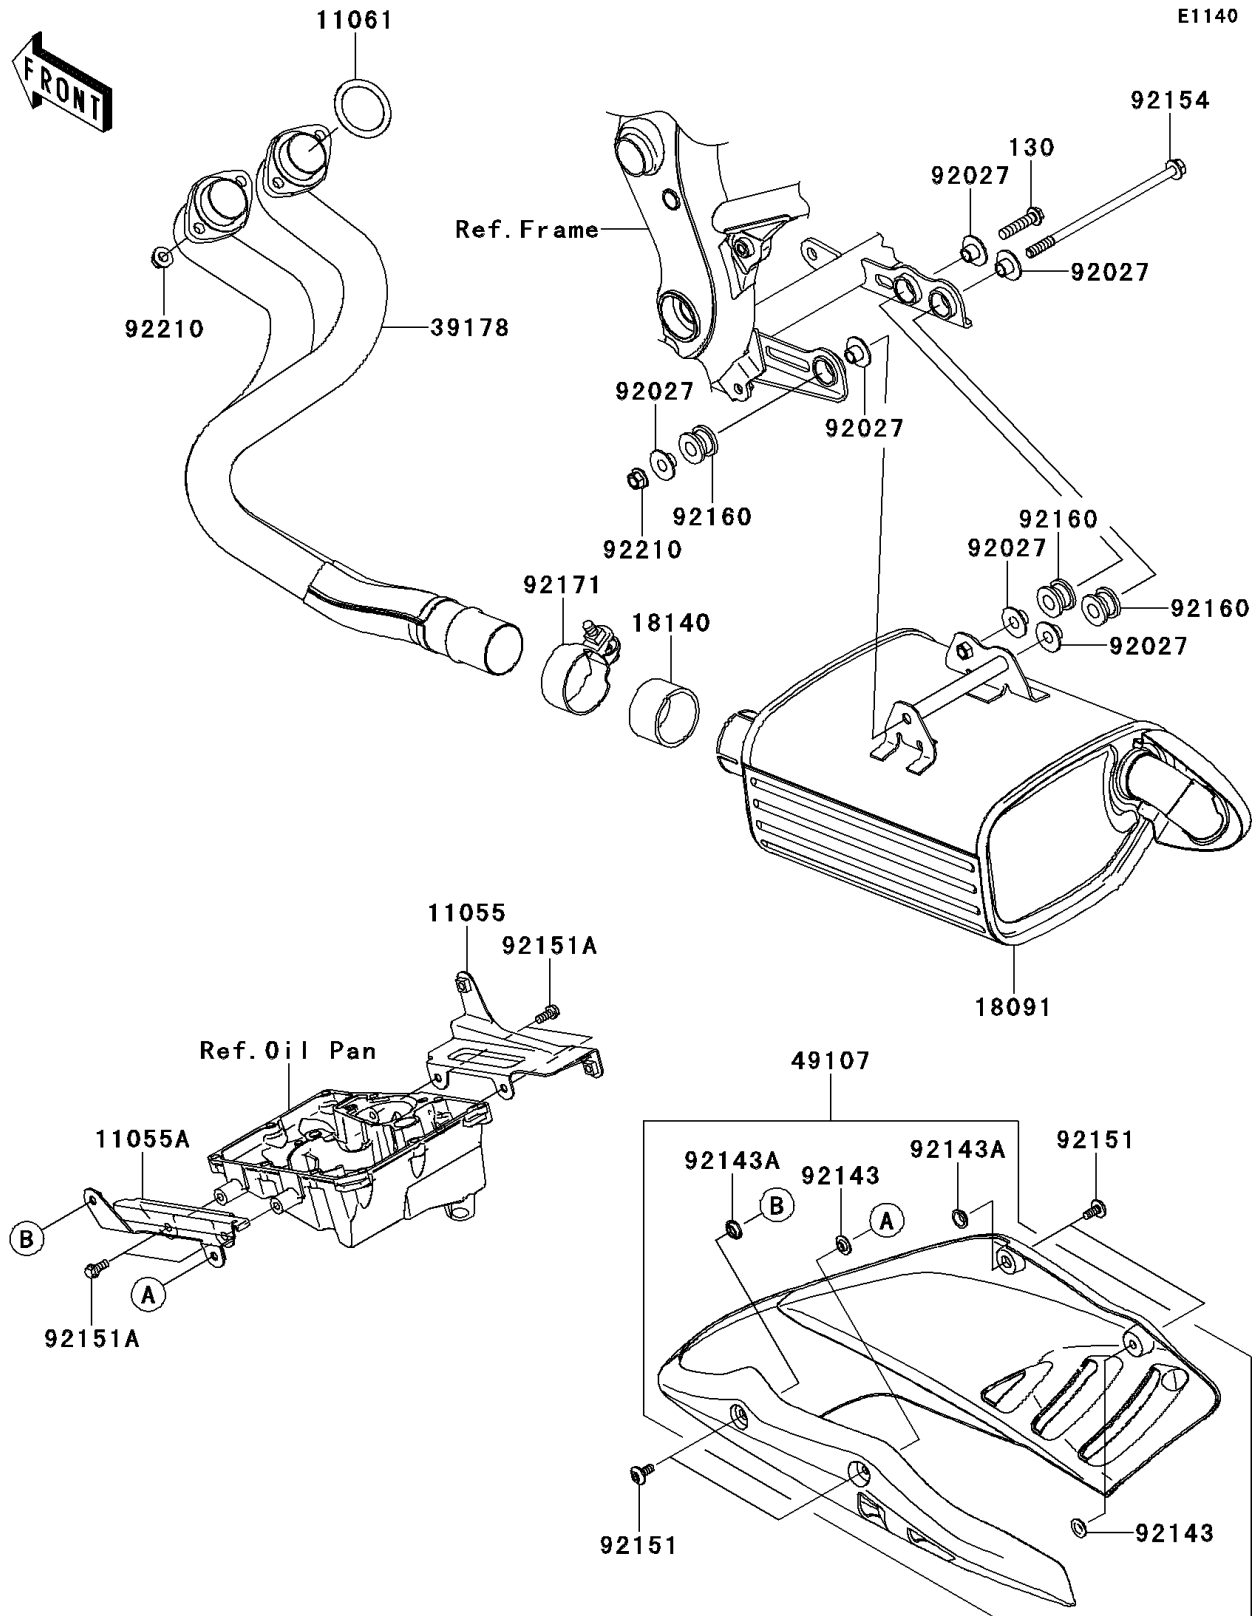

2009 ER-6n PARTS DIAGRAM

Muffler(s)

2009 ER-6n PARTS LIST

Muffler(s)

ITEM NAME	PART NUMBER	QUANTITY
BOLT-FLANGED,8X35 (Ref # 130)	130CD0835	1
BRACKET,RH (Ref # 11055)	11055-1106	1
BRACKET,LH (Ref # 11055A)	11055-1107	1
GASKET,EXHAUST PIPE (Ref # 11061)	11061-0278	1
BODY-COMP-MUFFLER (Ref # 18091)	18091-0525	1
GASKET-MUFFLER (Ref # 18140)	18140-0002	1
MANIFOLD-COMP-EXHAUST (Ref # 39178)	39178-0073	1
COVER-EXHAUST PIPE,F.BLACK (Ref # 49107)	49107-0074-6Z	1
COLLAR,FLANGED,8.8X10.6 (Ref # 92027)	92027-1653	1
COLLAR (Ref # 92143)	92143-1087	1
COLLAR (Ref # 92143A)	92143-1196	1
BOLT,SOCKET,6X14 (Ref # 92151)	92151-1654	1
BOLT,FLANGED,6X14 (Ref # 92151A)	92151-1755	1
BOLT,FLANGED,8X165 (Ref # 92154)	92154-0189	1
DAMPER,MUFFLER MOUNT (Ref # 92160)	92160-1116	1
CLAMP (Ref # 92171)	92171-1568	1
NUT,8MM (Ref # 92210)	92210-1114	1