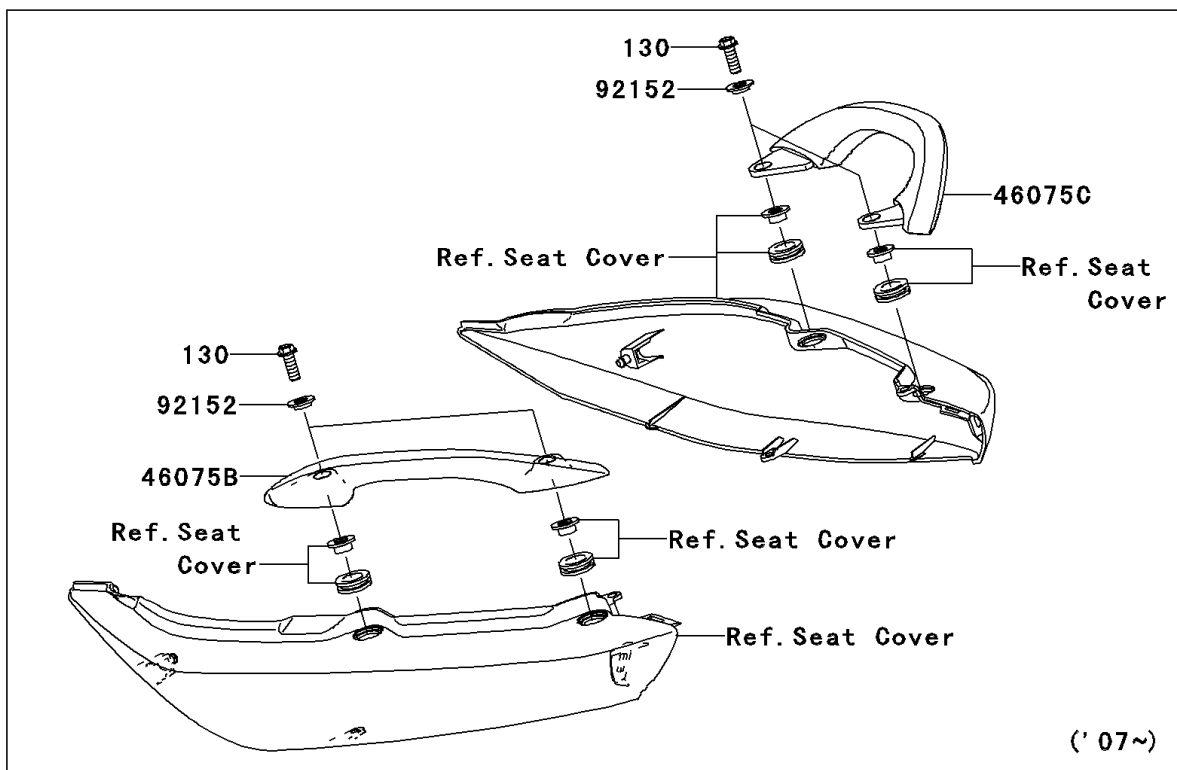

2006 NINJA® 650R PARTS DIAGRAM

Optional Parts

F2890

2006 NINJA® 650R PARTS LIST

Optional Parts

ITEM NAME	PART NUMBER	QUANTITY
GRIP,LH (Ref # 46075)	46075-0033	1
GRIP,RH (Ref # 46075A)	46075-0034	1
KIT.,FRAME GRIP (Ref # 99999)	99999-0085	1