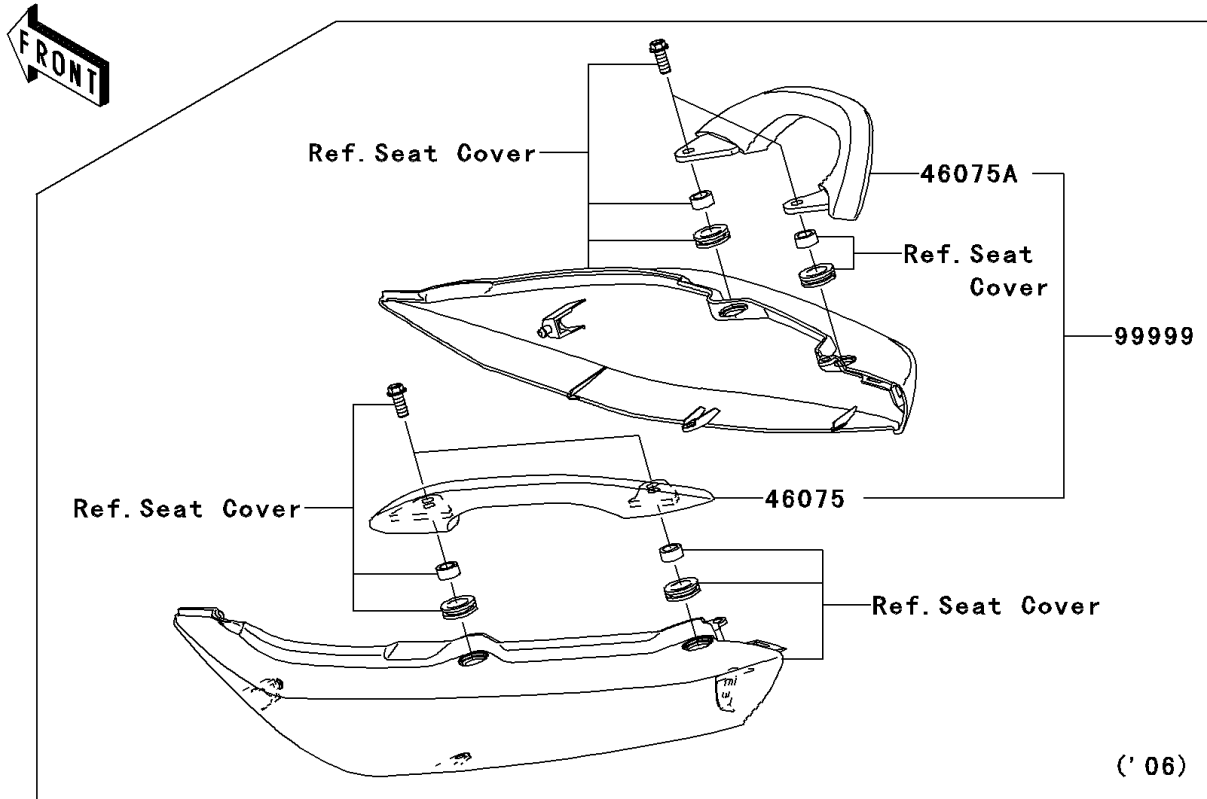

2006 NINJA® 650R PARTS DIAGRAM

Optional Parts

F2890

2006 NINJA® 650R PARTS LIST

Optional Parts

ITEM NAME	PART NUMBER	QUANTITY
GRIP,LH (Ref # 46075)	46075-0033	1
GRIP,RH (Ref # 46075A)	46075-0034	1
KIT.,FRAME GRIP (Ref # 99999)	99999-0085	1