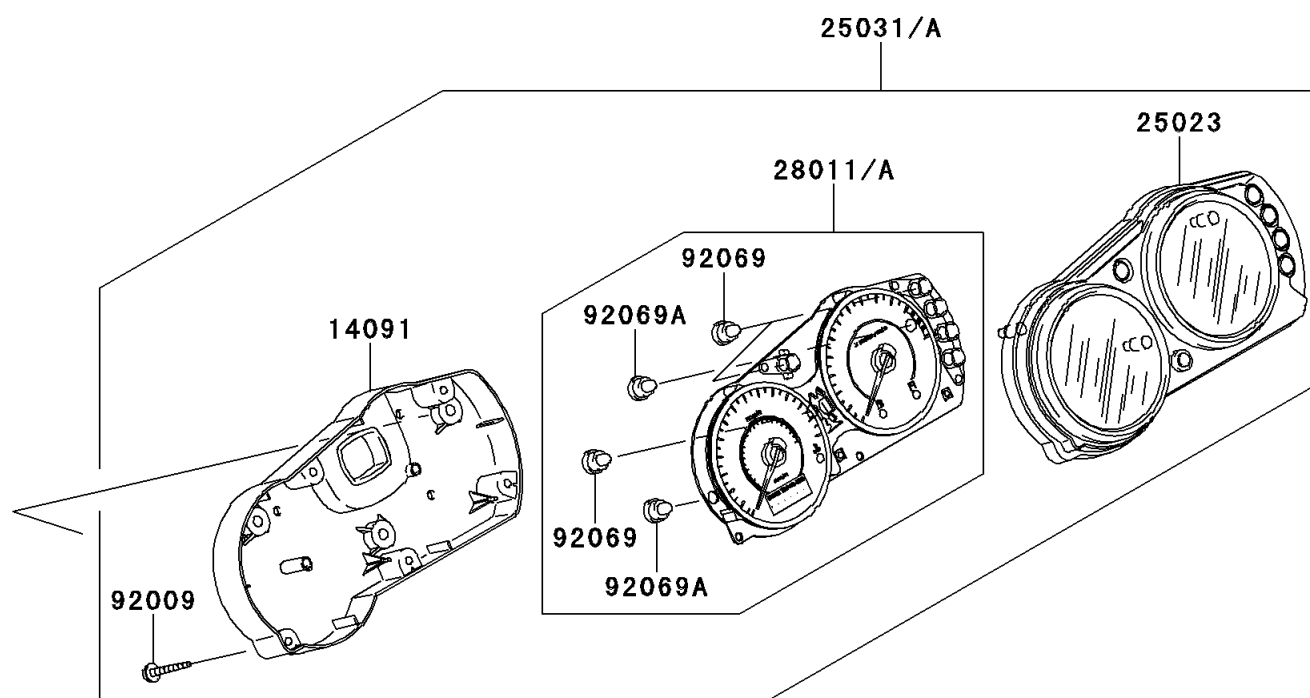

2006 NINJA® 650R PARTS DIAGRAM

Meter(s)

F2530

2006 NINJA® 650R PARTS LIST

Meter(s)

ITEM NAME	PART NUMBER	QUANTITY
COVER,METER HOUSING (Ref # 14091)	14091-0367	1
COVER-METER CASE,UPP (Ref # 25023)	25023-0009	1
SCREW,4X16,BLACK (Ref # 92009)	92009-1158	1
BULB,T3.4,12V1.1W (Ref # 92069)	92069-1110	1
BULB,T3,12V0.7W (Ref # 92069A)	92069-1113	1
DAMPER (Ref # 92075)	92075-1435	1
NUT,5MM (Ref # 92210)	92210-1124	1
METER-ASSY,MPH/KPH (Ref # 25031)	25031-0088	1
METER-ASSY,KPH (Ref # 25031A)	25031-0089	1
METER,SPEED&TACHO,KPH (Ref # 28011)	28011-0037	1
METER,SPEED&TACHO,MPH/KPH (Ref # 28011A)	28011-0038	1