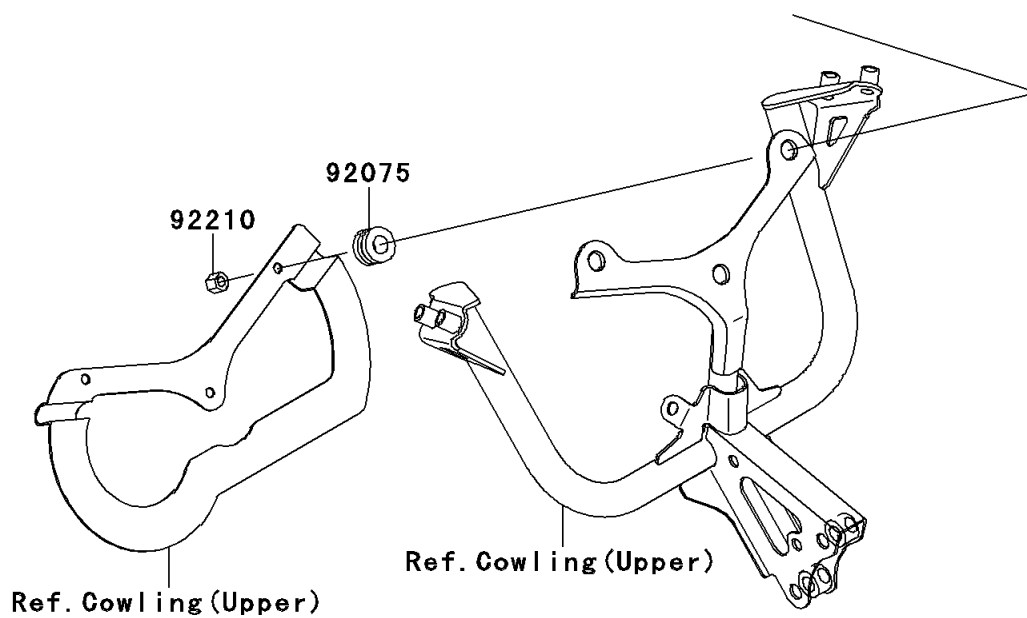

2006 NINJA® 650R PARTS DIAGRAM

Meter(s)

F2530

2006 NINJA® 650R PARTS LIST

Meter(s)

ITEM NAME	PART NUMBER	QUANTITY
COVER,METER HOUSING (Ref # 14091)	14091-0367	1
COVER-METER CASE,UPP (Ref # 25023)	25023-0009	1
SCREW,4X16,BLACK (Ref # 92009)	92009-1158	1
BULB,T3.4,12V1.1W (Ref # 92069)	92069-1110	1
BULB,T3,12V0.7W (Ref # 92069A)	92069-1113	1
DAMPER (Ref # 92075)	92075-1435	1
NUT,5MM (Ref # 92210)	92210-1124	1
METER-ASSY,MPH/KPH (Ref # 25031)	25031-0088	1
METER-ASSY,KPH (Ref # 25031A)	25031-0089	1
METER,SPEED&TACHO,KPH (Ref # 28011)	28011-0037	1
METER,SPEED&TACHO,MPH/KPH (Ref # 28011A)	28011-0038	1