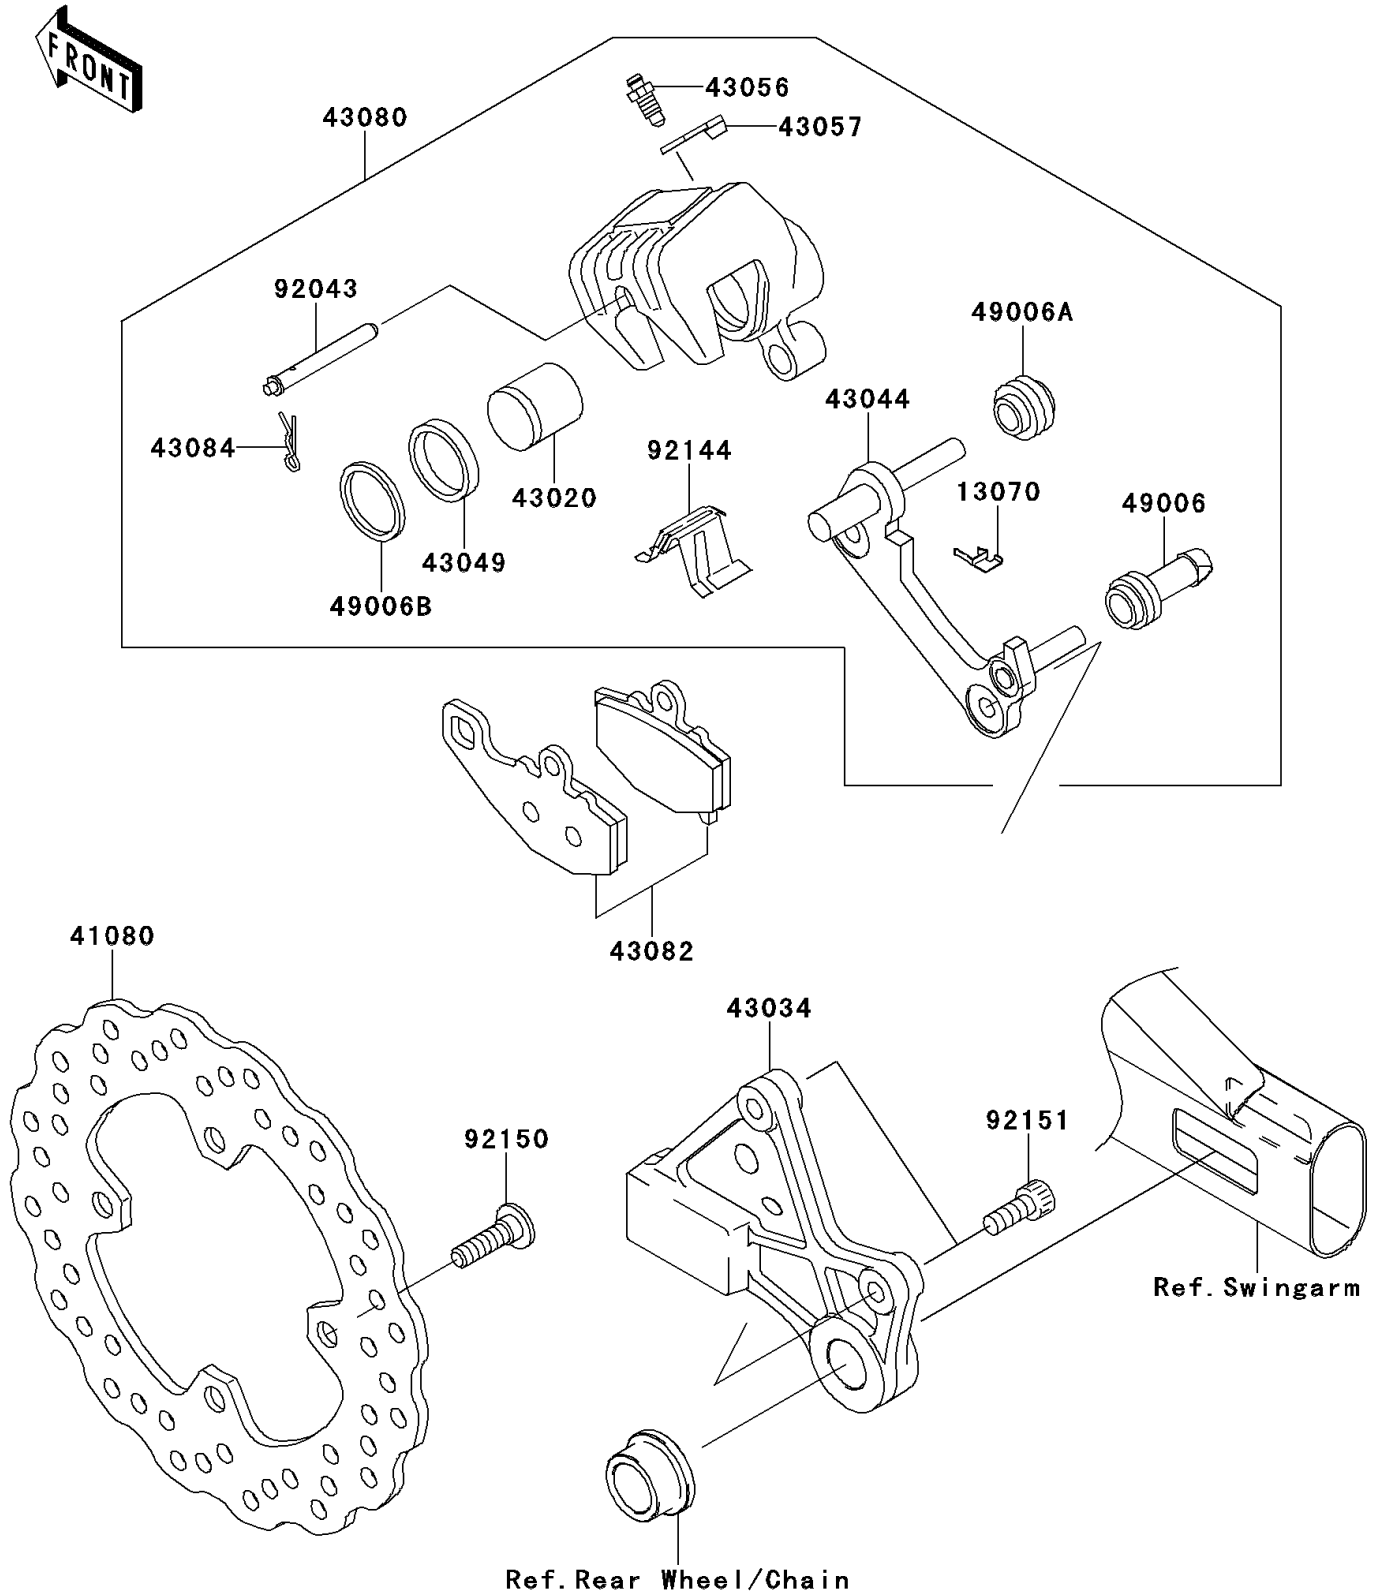

## 2006 NINJA® 650R PARTS DIAGRAM

Rear Brake

F2294

## 2006 NINJA® 650R PARTS LIST

Rear Brake

ITEM NAME	PART NUMBER	QUANTITY
GUIDE,BRAKE PAD (Ref # 13070)	13070-0045	1
DISC,RR (Ref # 41080)	41080-0040	1
PISTON-COMP-BRAKE (Ref # 43020)	43020-1119	1
HOLDER-BRAKE,REAR CALIPER (Ref # 43034)	43034-0004	1
HOLDER-COMP-CALIPER,RR (Ref # 43044)	43044-1110	1
PACKING,PISTON SEAL (Ref # 43049)	43049-1097	1
BREATHER-BRAKE (Ref # 43056)	43056-1054	1
CAP-BREATHER (Ref # 43057)	43057-003	1
CALIPER-SUB-ASSY,RR,BLACK (Ref # 43080)	43080-5061-DJ	1
PAD-ASSY-BRAKE (Ref # 43082)	43082-1213	1
CLAMP,PAD (Ref # 43084)	43084-003	1
BOOT,CALIPER (Ref # 49006)	49006-1054	1
BOOT,CALIPER (Ref # 49006A)	49006-1095	1
BOOT,PISTON SEAL (Ref # 49006B)	49006-1212	1
PIN,PAD (Ref # 92043)	92043-1489	1
SPRING,PAD (Ref # 92144)	92144-1719	1
BOLT,SOCKET,8X30 (Ref # 92150)	92150-1771	1
BOLT,SOCKET,8X20 (Ref # 92151)	92151-1289	1