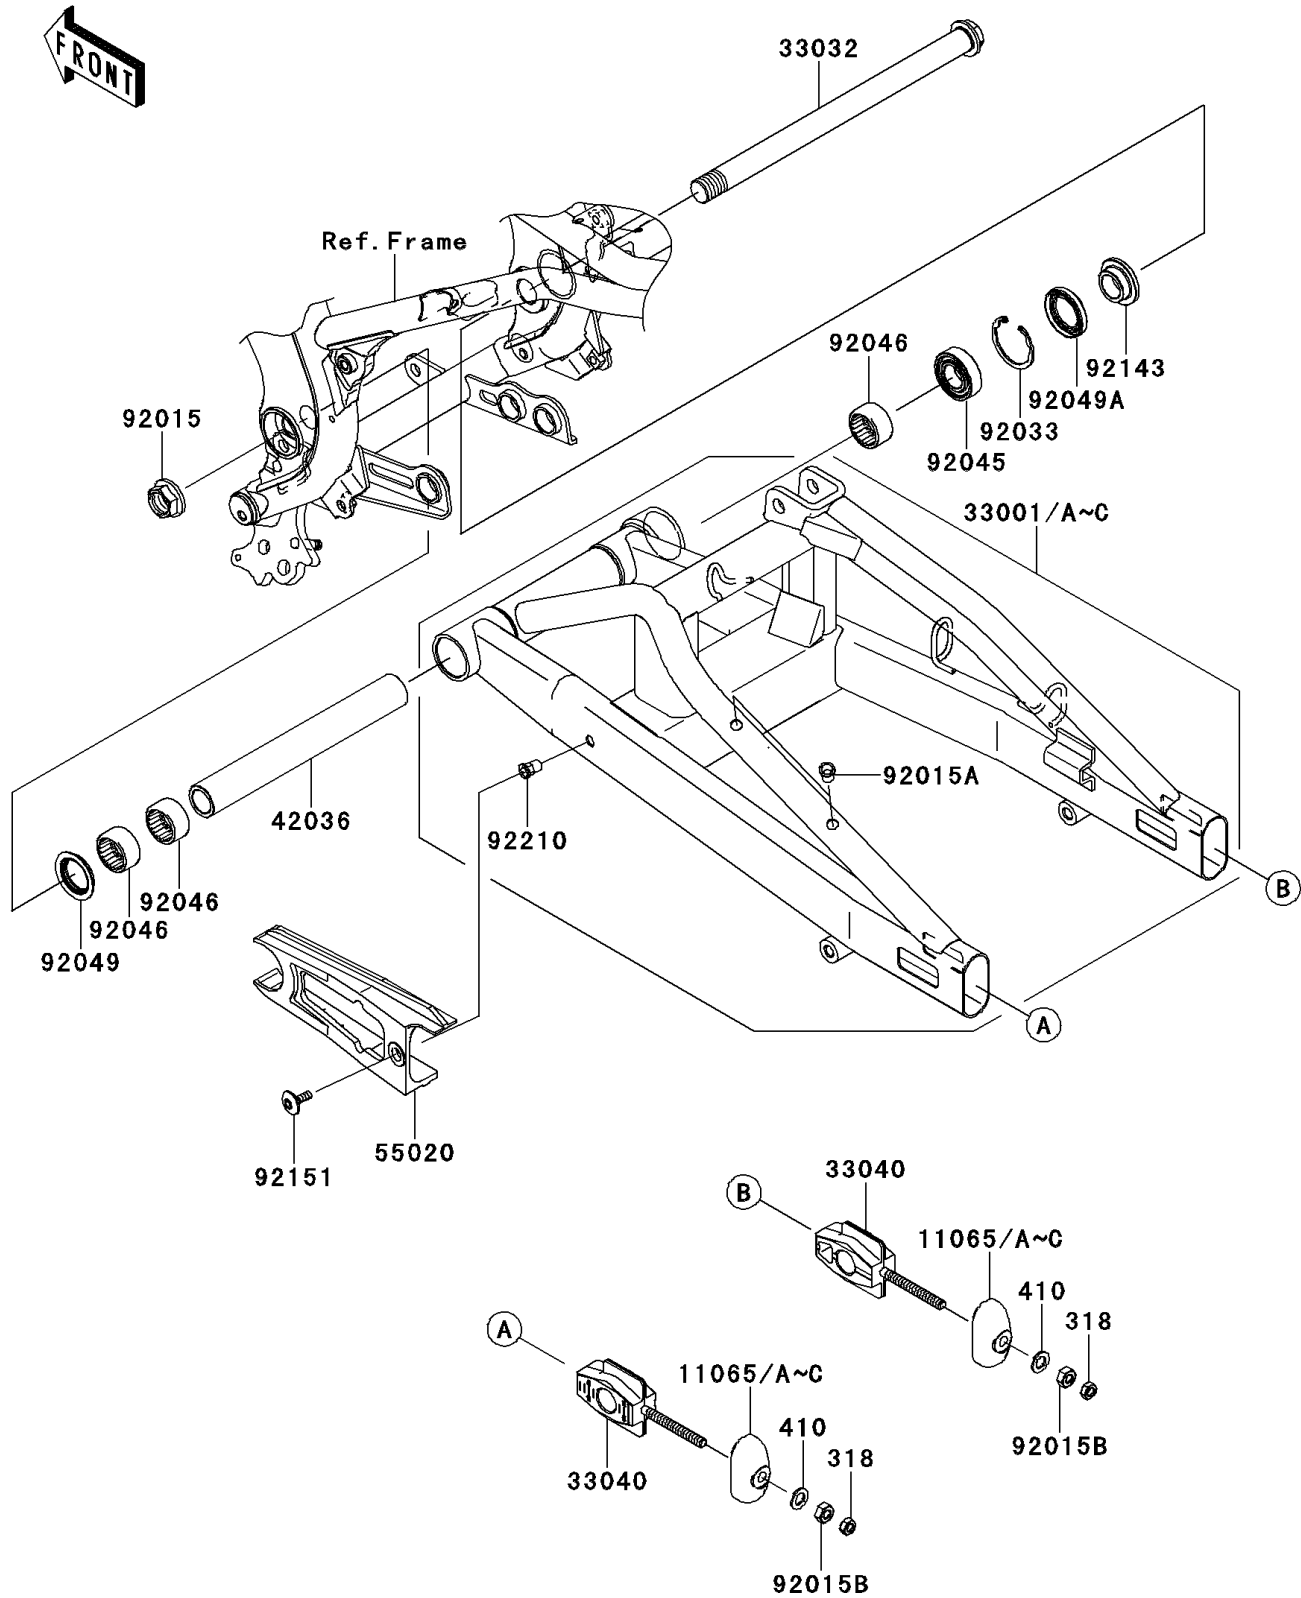

## 2006 NINJA® 650R PARTS DIAGRAM

Swingarm

F2141

## 2006 NINJA® 650R PARTS LIST

### Swingarm

ITEM NAME	PART NUMBER	QUANTITY
NUT-HEX-SMALL (Ref # 318)	318C0800	1
WASHER-PLAIN-SMALL,8MM,BLACK (Ref # 410)	410F0800	1
CAP,CHAIN ADJUSTER,P.RED (Ref # 11065C)	11065-0121-796	1
ARM-COMP-SWING,P.RED (Ref # 33001C)	33001-0081-796	1
SHAFT-SWING ARM (Ref # 33032)	33032-1142	1
ADJUSTER-CHAIN,INNER (Ref # 33040)	33040-0015	1
SLEEVE,SWING ARM,L=219.5 (Ref # 42036)	42036-1358	1
GUARD,CHAIN (Ref # 55020)	55020-0192	1
NUT,FLANGED,20MM (Ref # 92015)	92015-1724	1
NUT,POP,6MM (Ref # 92015A)	92015-1759	1
NUT,8MM (Ref # 92015B)	92015-1959	1
RING-SNAP,42MM (Ref # 92033)	92033-1041	1
BEARING-BALL,6004UL11 (Ref # 92045)	92045-0017	1
BEARING-NEEDLE,7E-HVS 28X34X17 (Ref # 92046)	92046-0008	1
SEAL-OIL (Ref # 92049)	92049-1181	1
SEAL-OIL,TC28426.5 (Ref # 92049A)	92049-1185	1
COLLAR,SWING ARM,RH,L=12.5 (Ref # 92143)	92143-1727	1
BOLT,SOCKET,6X18 (Ref # 92151)	92151-1149	1
NUT,POP,6MM,L=15 (Ref # 92210)	92210-1397	1
CAP,CHAIN ADJUSTER,M.BRONZE (Ref # 11065B)	11065-0121-793	1
ARM-COMP-SWING,M.BRONZE (Ref # 33001B)	33001-0081-793	1