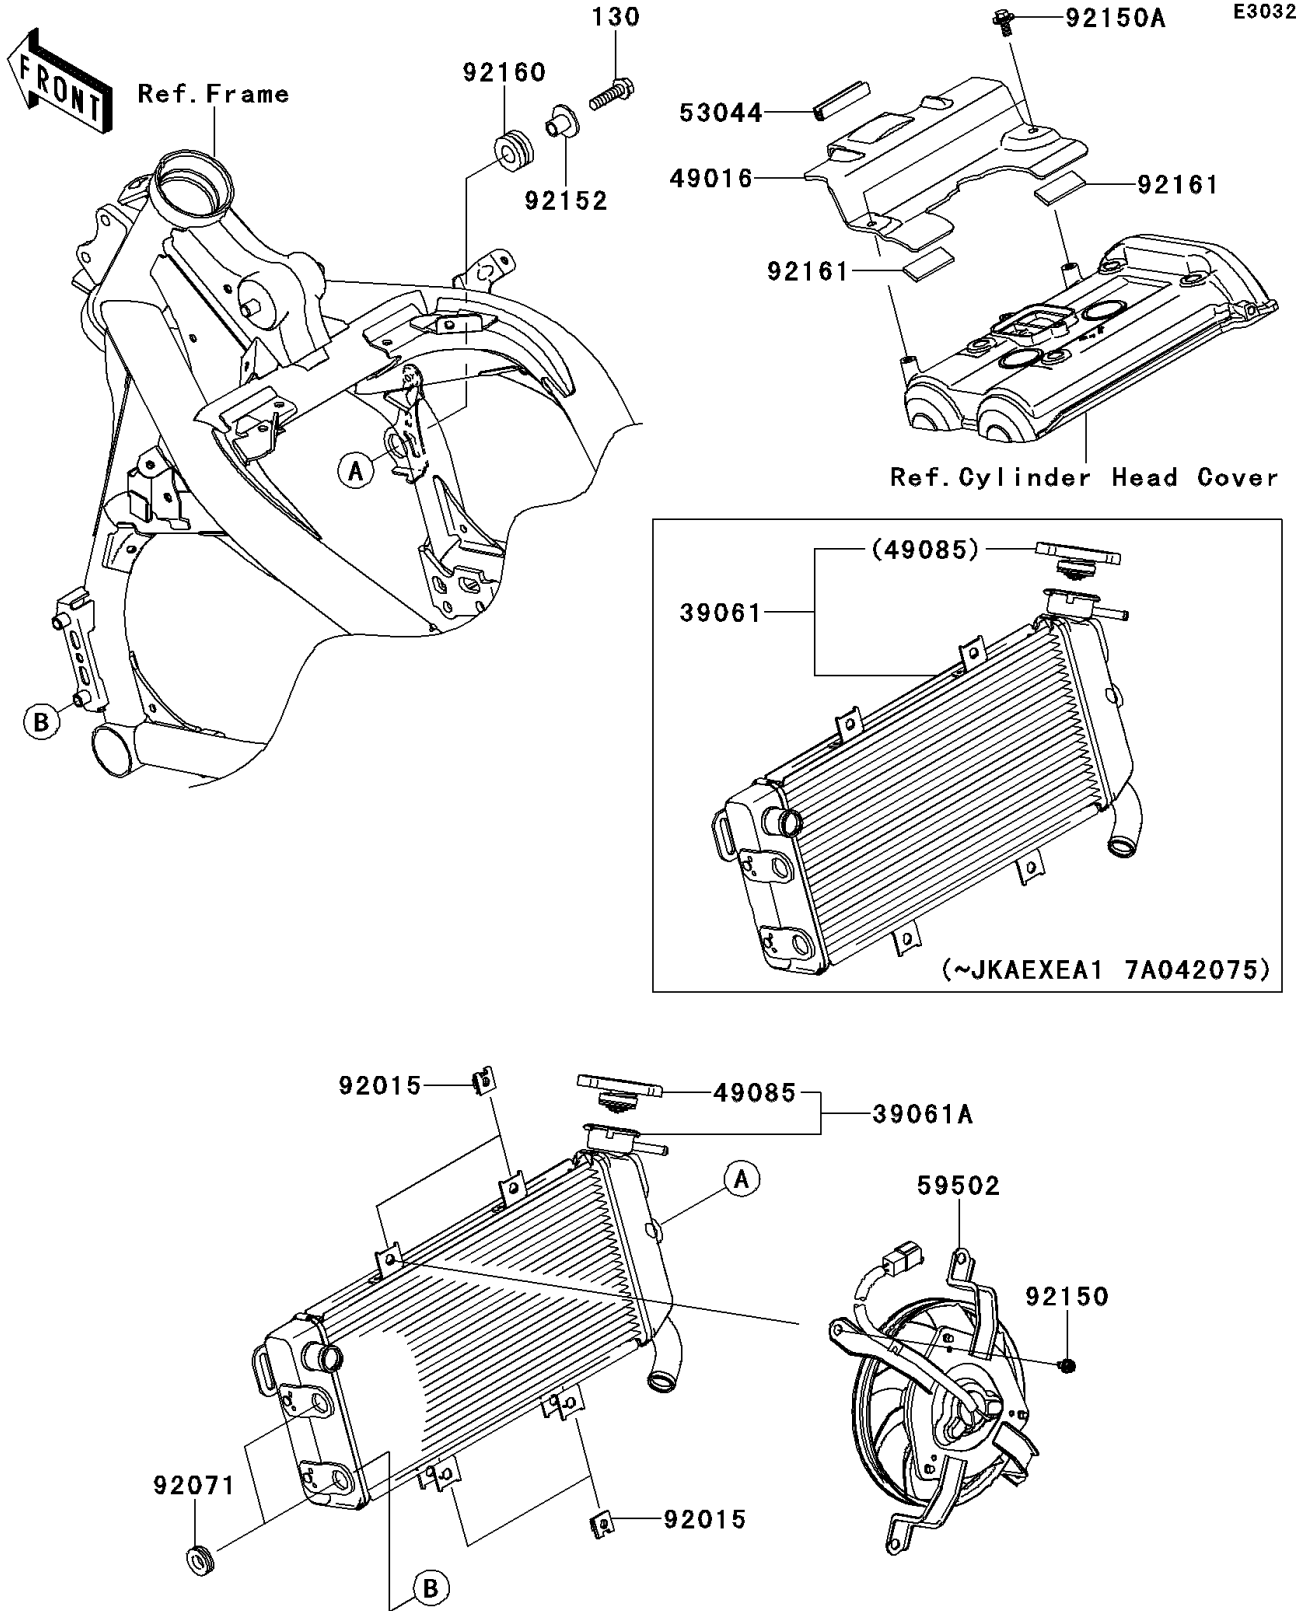

2006 NINJA® 650R PARTS DIAGRAM

Radiator

2006 NINJA® 650R PARTS LIST

Radiator

ITEM NAME	PART NUMBER	QUANTITY
BOLT-FLANGED,8X30 (Ref # 130)	130H0830	1
RADIATOR-ASSY (Ref # 39061)	39061-0066	1
COVER-SEAL,HOT WIND (Ref # 49016)	49016-0030	1
CAP-ASSY-PRESSURE (Ref # 49085)	49085-1078	1
TRIM,L=50 (Ref # 53044)	53044-1185	1
FAN-ASSY (Ref # 59502)	59502-0019	1
NUT (Ref # 92015)	92015-1487	1
GROMMET (Ref # 92071)	92071-1115	1
BOLT,6X12 (Ref # 92150)	92150-1186	1
BOLT,FLANGED,6X14 (Ref # 92150A)	92150-1689	1
COLLAR (Ref # 92152)	92152-0398	1
DAMPER (Ref # 92160)	92160-1007	1
DAMPER (Ref # 92161)	92161-0301	1