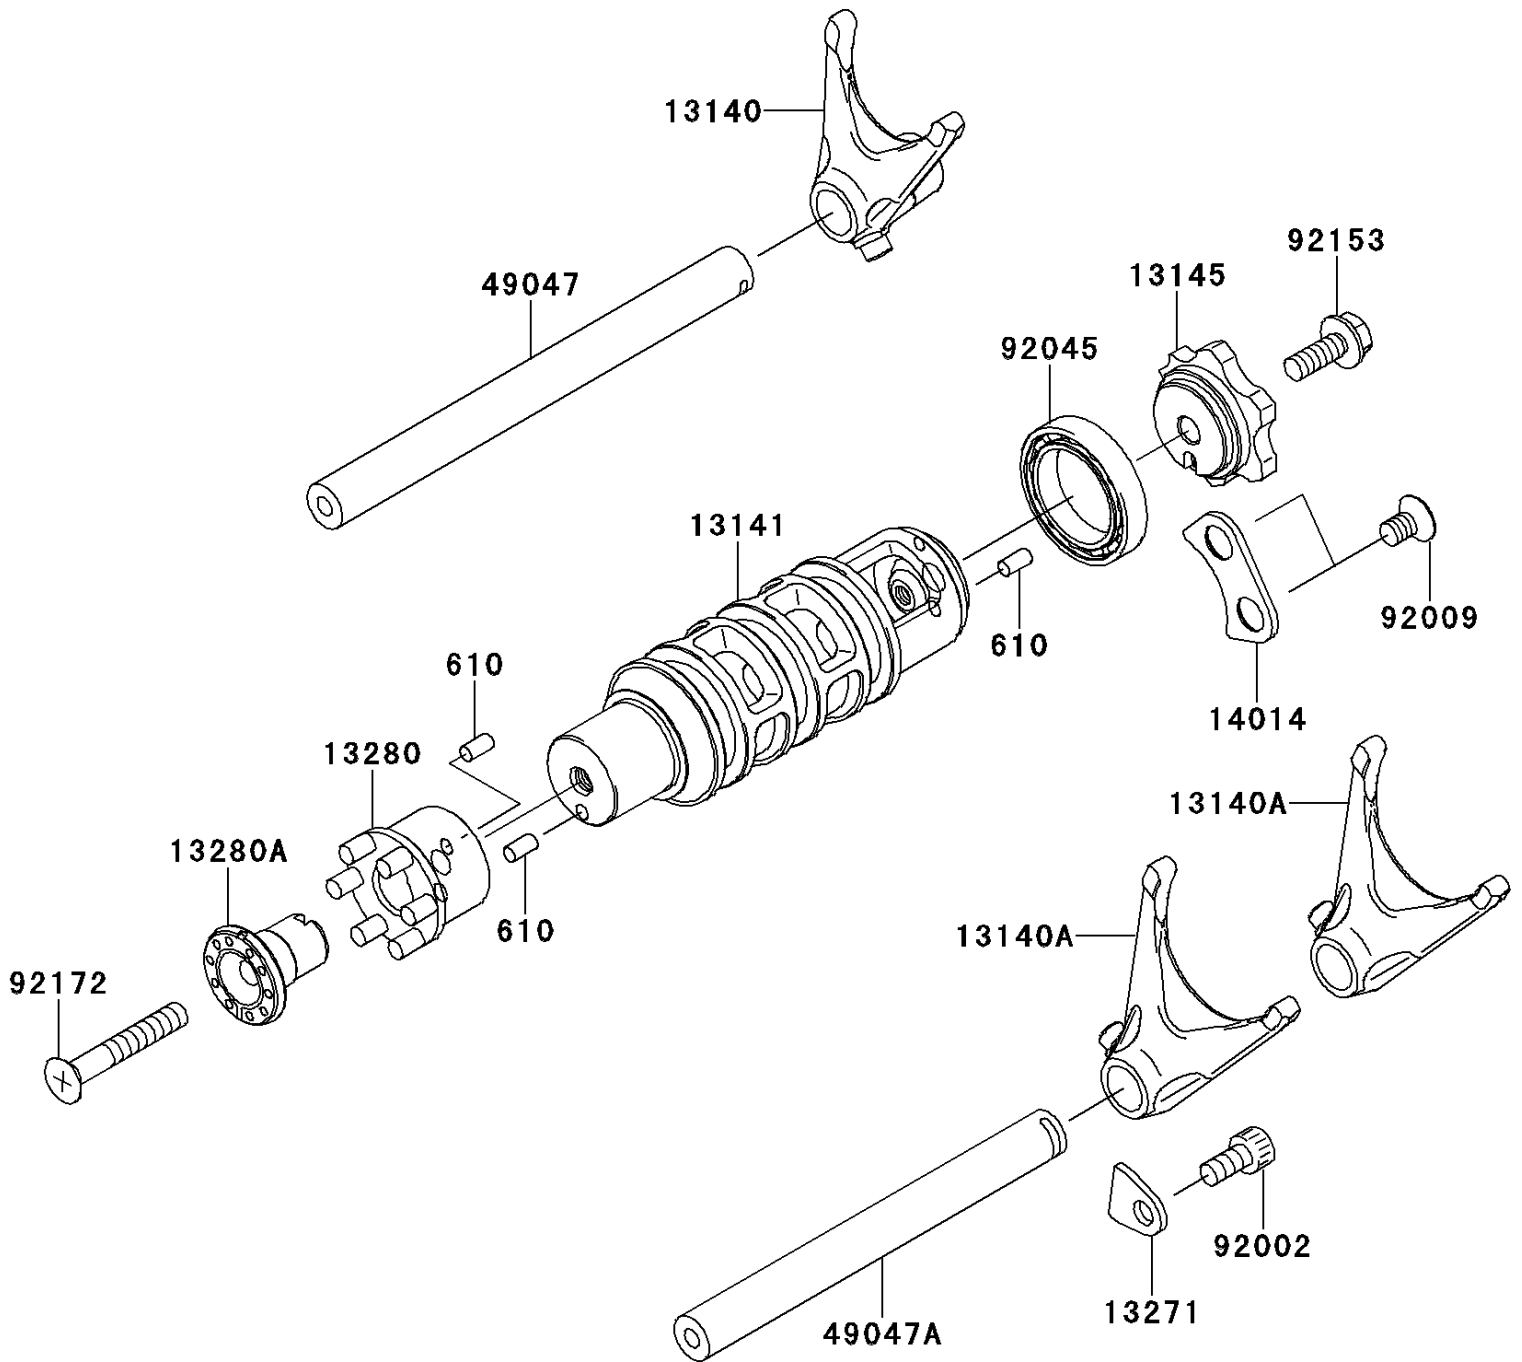

2006 NINJA® 650R PARTS DIAGRAM

Gear Change Drum/Shift Fork(s)

E1362

2006 NINJA® 650R PARTS LIST

Gear Change Drum/Shift Fork(s)

ITEM NAME	PART NUMBER	QUANTITY
ROLLER,4X8 (Ref # 610)	610A0408	1
FORK-SHIFT,INPUT (Ref # 13140)	13140-0025	1
FORK-SHIFT,OUTPUT (Ref # 13140A)	13140-0026	1
DRUM-CHANGE (Ref # 13141)	13141-0018	1
CAM-CHANGE DRUM (Ref # 13145)	13145-0020	1
PLATE (Ref # 13271)	13271-0626	1
HOLDER (Ref # 13280)	13280-0137	1
HOLDER,NEUTRAL SWITCH (Ref # 13280A)	13280-0183	1
PLATE-POSITION (Ref # 14014)	14014-0018	1
ROD-SHIFT,INPUT (Ref # 49047)	49047-0019	1
ROD-SHIFT,OUTPUT (Ref # 49047A)	49047-0020	1
BOLT,SOCKET,6X12 (Ref # 92002)	92002-1796	1
SCREW,6X10 (Ref # 92009)	92009-1375	1
BEARING-BALL,6805 (Ref # 92045)	92045-1122	1
BOLT,FLANGED,6X18 (Ref # 92153)	92153-0958	1
SCREW-CSK-CROS,6X40 (Ref # 92172)	92172-0209	1