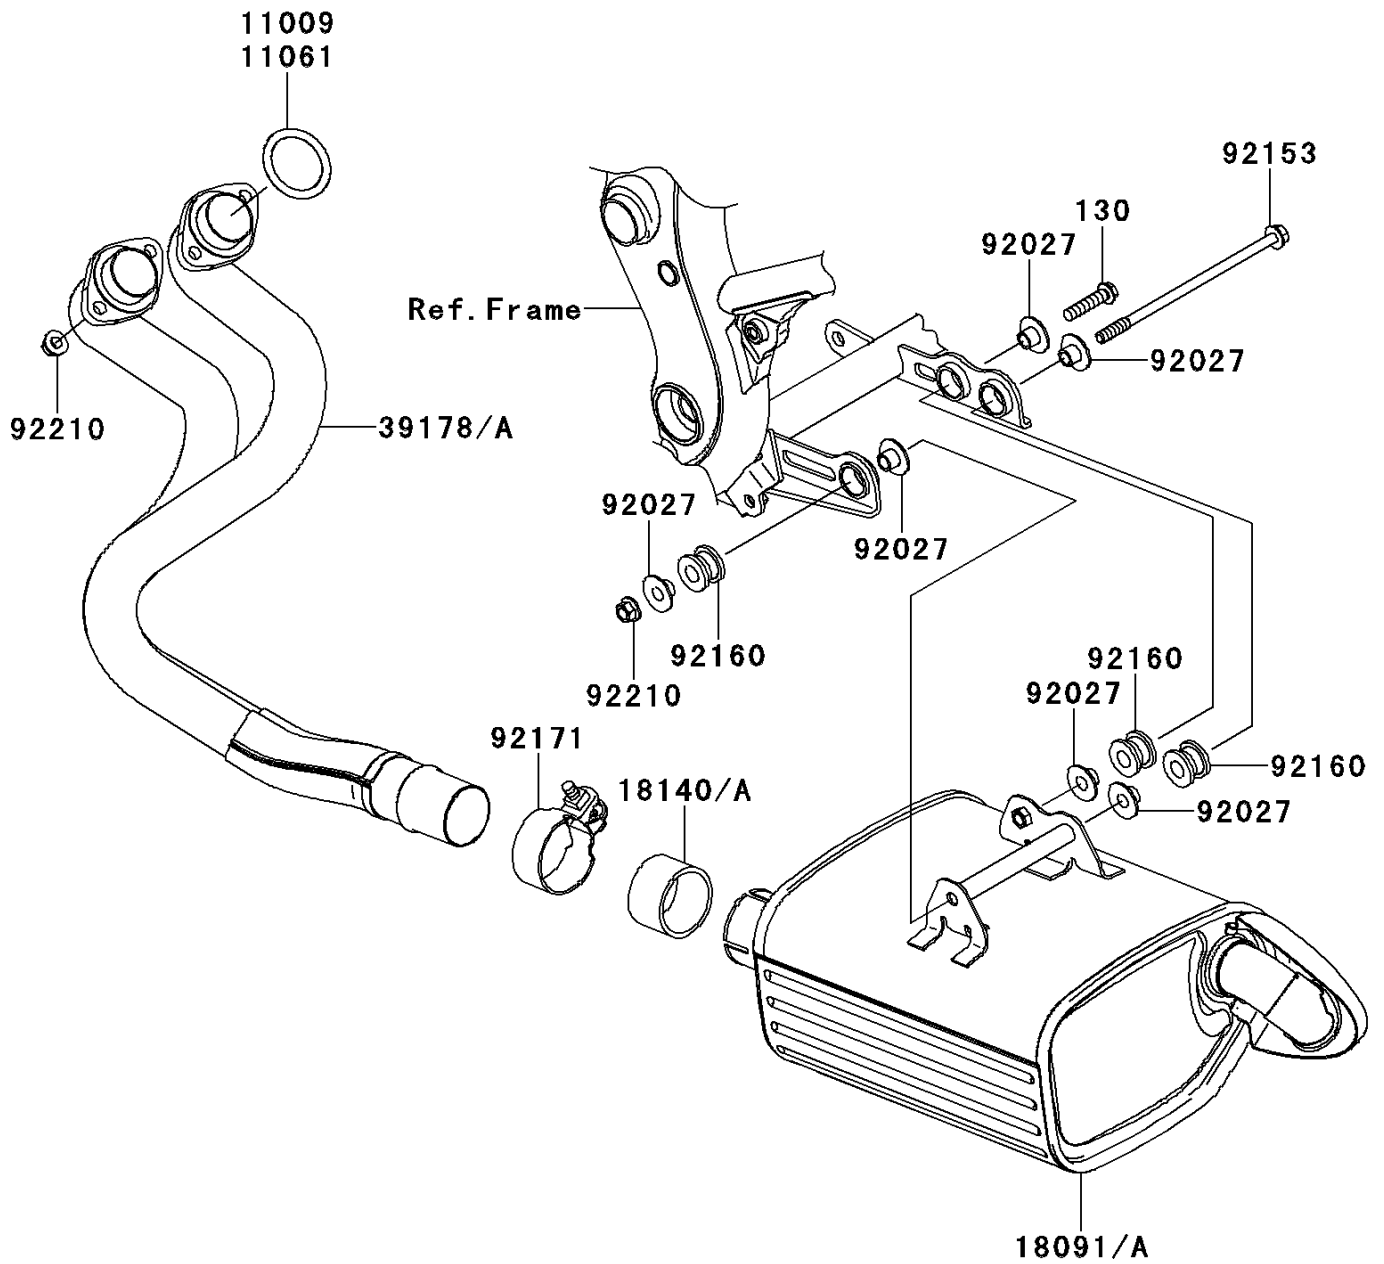

## 2006 NINJA® 650R PARTS DIAGRAM

Muffler(s)

E1140

## 2006 NINJA® 650R PARTS LIST

Muffler(s)

ITEM NAME	PART NUMBER	QUANTITY
BOLT-FLANGED,8X35 (Ref # 130)	130Z0835	1
GASKET,EXHAUST PIPE HOLDER (Ref # 11009)	11009-1856	1
BODY-COMP-MUFFLER (Ref # 18091)	18091-0296	1
GASKET-MUFFLER (Ref # 18140A)	18140-1057	1
MANIFOLD-COMP-EXHAUST (Ref # 39178)	39178-0065	1
COLLAR,FLANGED,8.8X10.6 (Ref # 92027)	92027-1653	1
BOLT,FLANGED,8X165 (Ref # 92153)	92153-1357	1
DAMPER,MUFFLER MOUNT (Ref # 92160)	92160-1116	1
CLAMP (Ref # 92171)	92171-1568	1
NUT,8MM (Ref # 92210)	92210-1114	1