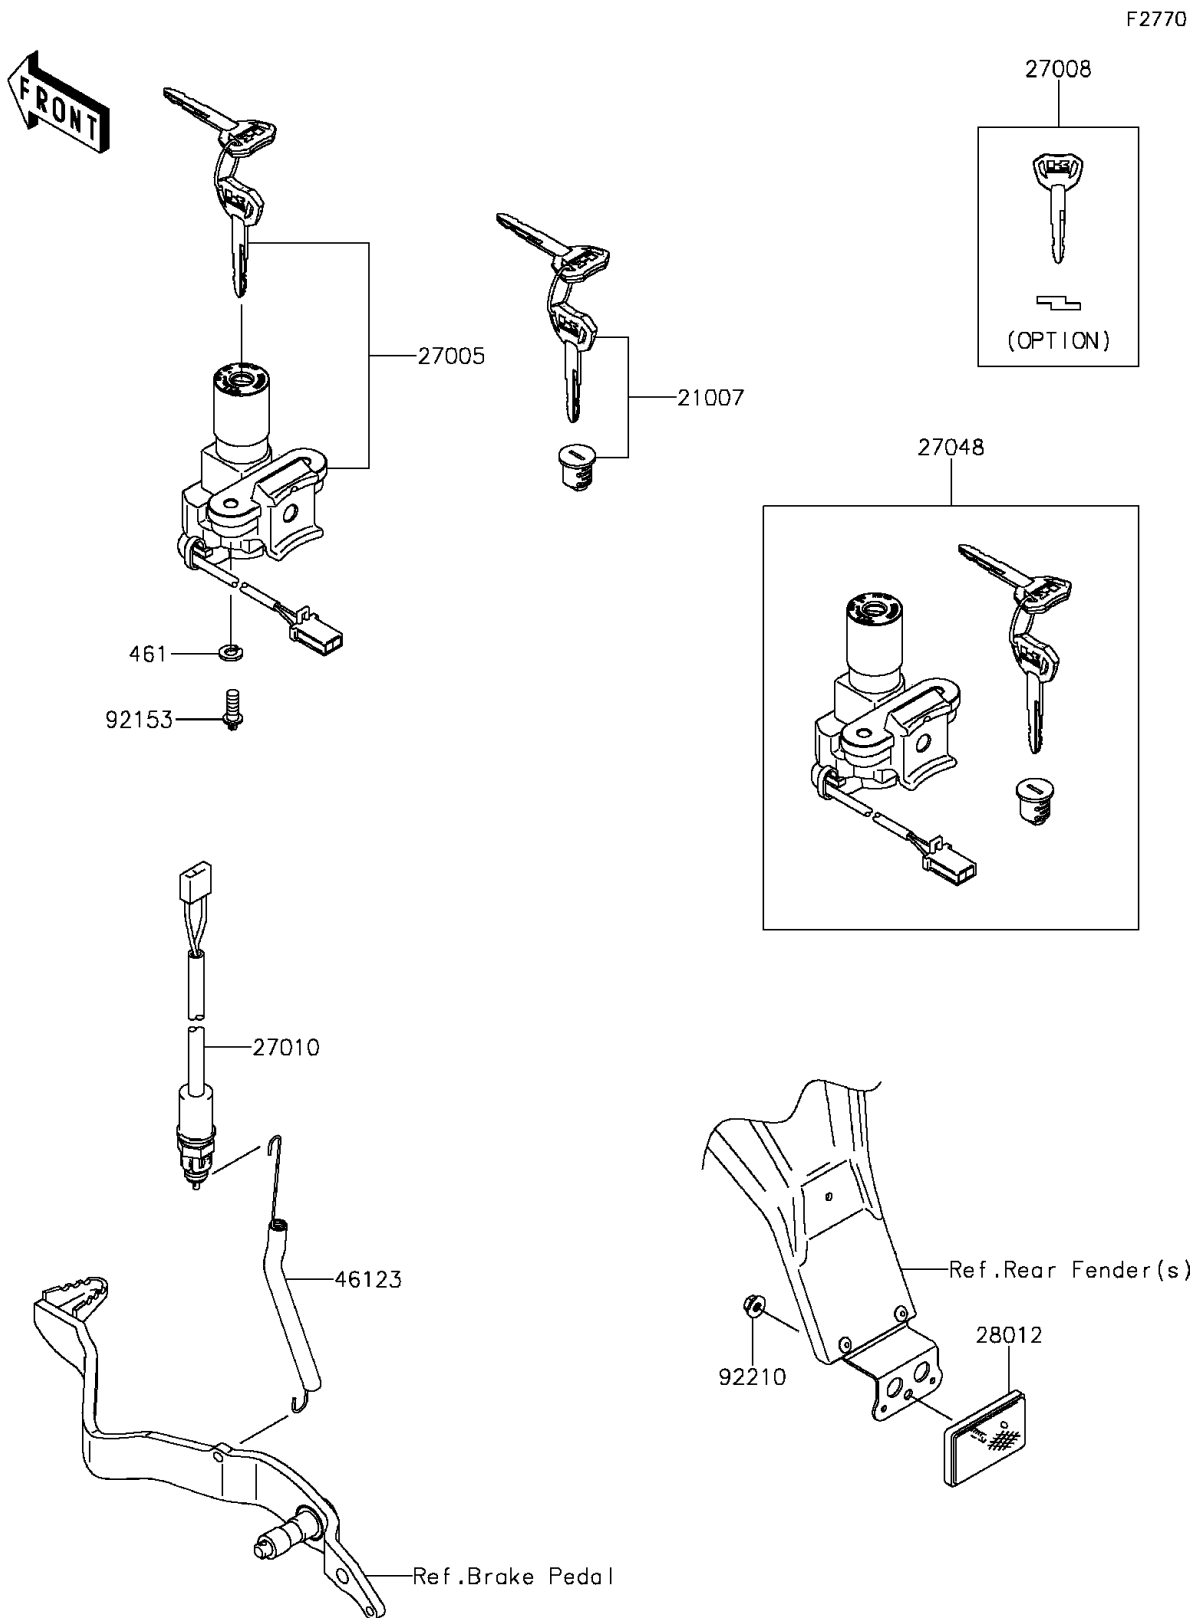

## 2014 KLX® 150L PARTS DIAGRAM

Ignition Switch

## 2014 KLX® 150L PARTS LIST

### Ignition Switch

ITEM NAME	PART NUMBER	QUANTITY
WASHER-SPRING,6MM (Ref # 461)	461DA0600	1
ROTOR,LOCK,TANK CAP (Ref # 21007)	21007-5075	1
SWITCH-ASSY-IGNITION (Ref # 27005)	27005-0588	1
KEY-LOCK,BLANK (Ref # 27008)	27008-0559	1
SWITCH,REAR BRAKE (Ref # 27010)	27010-0106	1
SWITCH-ASSY (Ref # 27048)	27048-5040	1
REFLECTOR-REFLEX (Ref # 28012)	28012-1076	1
SPRING-COMP (Ref # 46123)	46123-0007	1
BOLT,TORX,6X16 (Ref # 92153)	92153-0967	1
NUT,FLANGED,5MM (Ref # 92210)	92210-0007	1